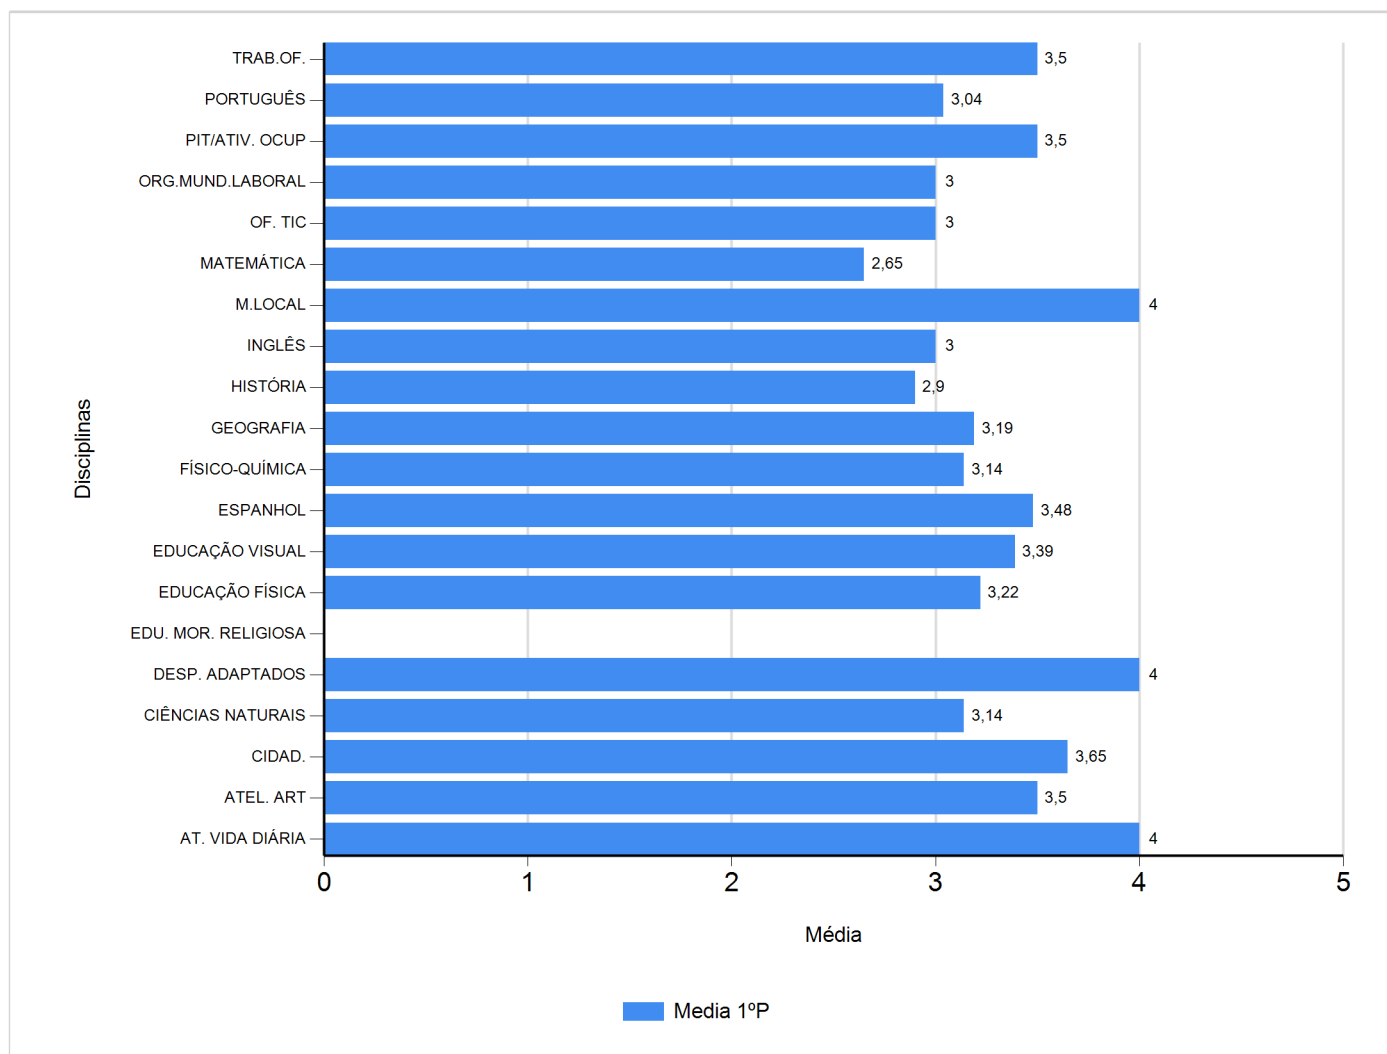

Médias por disciplina e globais de 2018/2019

do Ensino Regular Básico e referente ao 1º período, para todos os anos e

a(s) turma(s): (9 F)

Disciplina	1º Período	
	Nº Aval.(*)	Media
AT. VIDA DIÁRIA	2	4,00
ATEL. ART	2	3,50
CIDAD.	23	3,65
CIÊNCIAS NATURAIS	21	3,14
DESP. ADAPTADOS	2	4,00
EDU. MOR. RELIGIOSA		
EDUCAÇÃO FÍSICA	23	3,22
EDUCAÇÃO VISUAL	23	3,39
ESPAÑHOL	21	3,48
FÍSICO-QUÍMICA	21	3,14
GEOGRAFIA	21	3,19
HISTÓRIA	21	2,90
INGLÊS	23	3,00
M.LOCAL	1	4,00
MATEMÁTICA	23	2,65
OF. TIC	2	3,00
ORG.MUND.LABORAL	2	3,00
PIT/ATIV. OCUP	2	3,50
PORTUGUÊS	23	3,04
TRAB.OF.	2	3,50
Média Total		3,33

(*) São apenas os totais de avaliados.