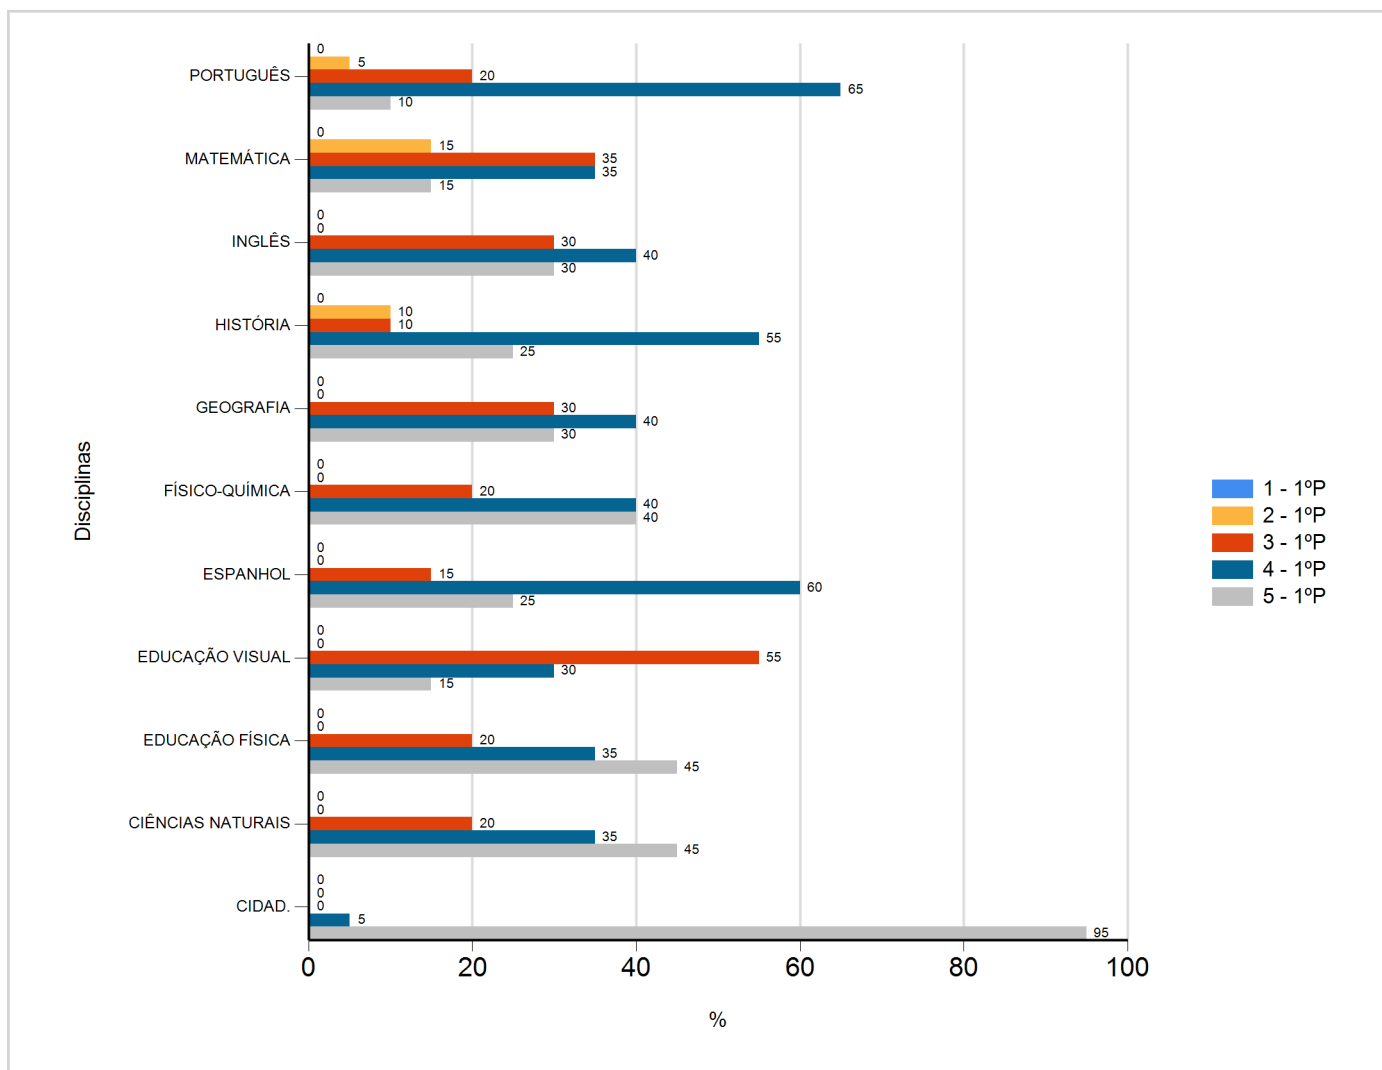

Níveis de Classificação de 2018/2019

do Ensino Regular Básico e referente ao 1º período, para todos os anos e a(s) turma(s): (9 E)

Disciplina	1º Período					
	Nº Aval. (*)	Níveis				
		1	2	3	4	5
CIDAD.	20	0	0	0	1	19
CIÊNCIAS NATURAIS	20	0	0	4	7	9
EDUCAÇÃO FÍSICA	20	0	0	4	7	9
EDUCAÇÃO VISUAL	20	0	0	11	6	3
ESPAÑHOL	20	0	0	3	12	5
FÍSICO-QUÍMICA	20	0	0	4	8	8
GEOGRAFIA	20	0	0	6	8	6
HISTÓRIA	20	0	2	2	11	5
INGLÊS	20	0	0	6	8	6
MATEMÁTICA	20	0	3	7	7	3
PORTUGUÊS	20	0	1	4	13	2

(*) São apenas os totais de avaliados.