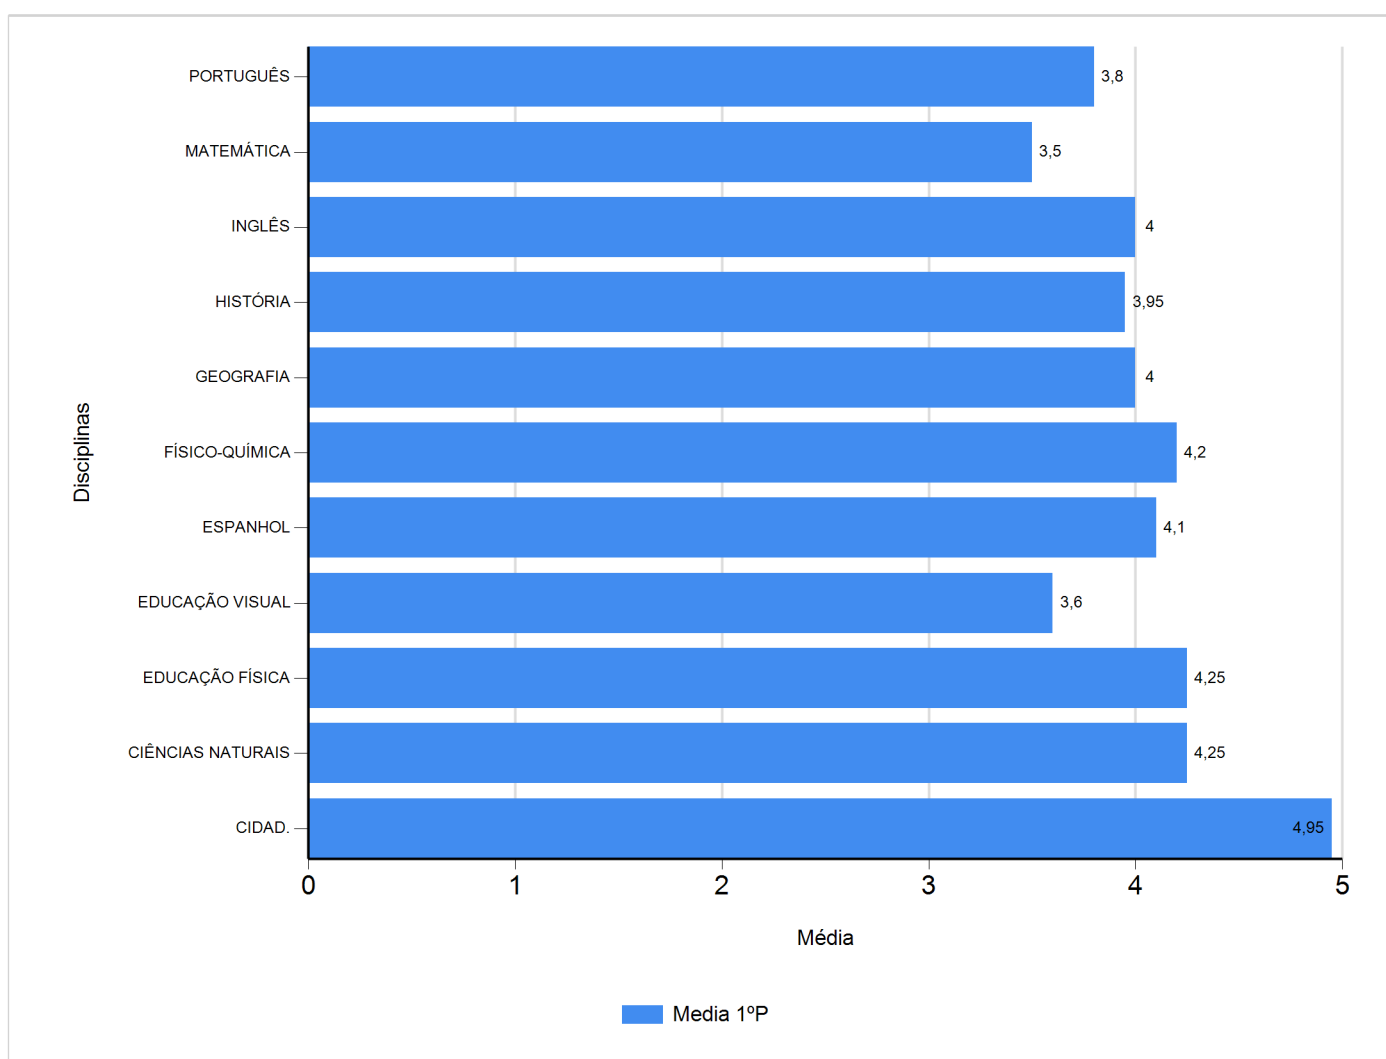

Médias por disciplina e globais de 2018/2019

do Ensino Regular Básico e referente ao 1º período, para todos os anos e

a(s) turma(s): (9 E)

Disciplina	1º Período	
	Nº Aval.(*)	Media
CIDAD.	20	4,95
CIÊNCIAS NATURAIS	20	4,25
EDUCAÇÃO FÍSICA	20	4,25
EDUCAÇÃO VISUAL	20	3,60
ESPAÑHOL	20	4,10
FÍSICO-QUÍMICA	20	4,20
GEOGRAFIA	20	4,00
HISTÓRIA	20	3,95
INGLÉS	20	4,00
MATEMÁTICA	20	3,50
PORTUGUÊS	20	3,80
Média Total		4,05

(*) São apenas os totais de avaliados.