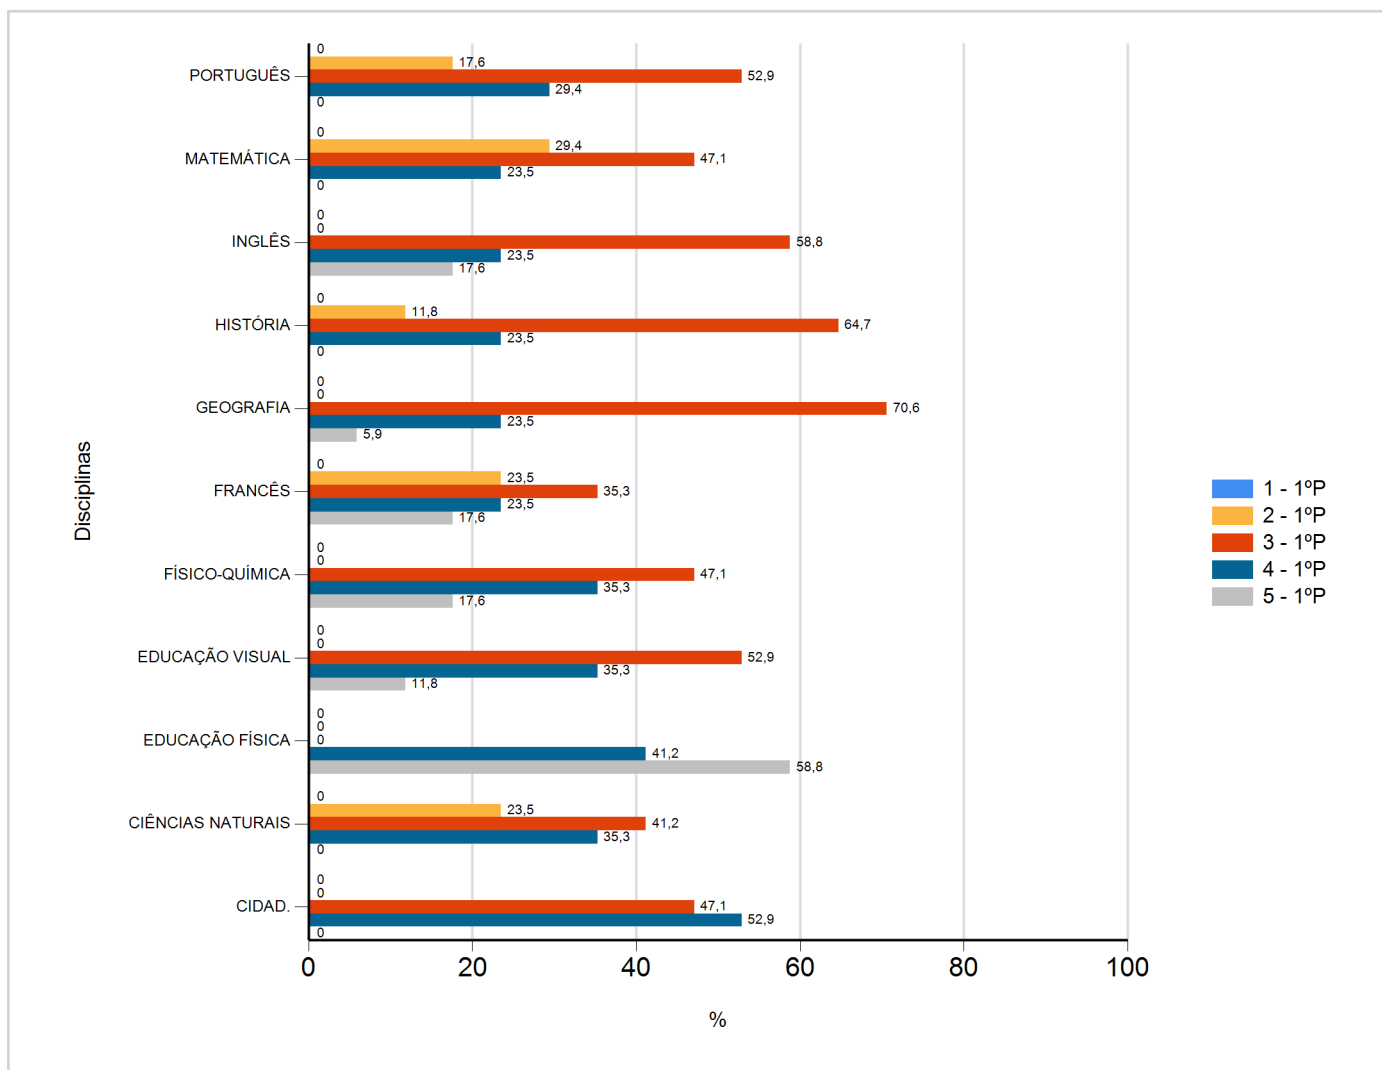

# Níveis de Classificação de 2018/2019

## do Ensino Regular Básico e referente ao 1º período, para todos os anos e a(s) turma(s): (9 D)

Disciplina	1º Período					
	Nº Aval. (*)	Níveis				
		1	2	3	4	5
CIDAD.	17	0	0	8	9	0
CIÊNCIAS NATURAIS	17	0	4	7	6	0
EDUCAÇÃO FÍSICA	17	0	0	0	7	10
EDUCAÇÃO VISUAL	17	0	0	9	6	2
FÍSICO-QUÍMICA	17	0	0	8	6	3
FRANCÊS	17	0	4	6	4	3
GEOGRAFIA	17	0	0	12	4	1
HISTÓRIA	17	0	2	11	4	0
INGLÊS	17	0	0	10	4	3
MATEMÁTICA	17	0	5	8	4	0
PORTUGUÊS	17	0	3	9	5	0

(\*) São apenas os totais de avaliados.