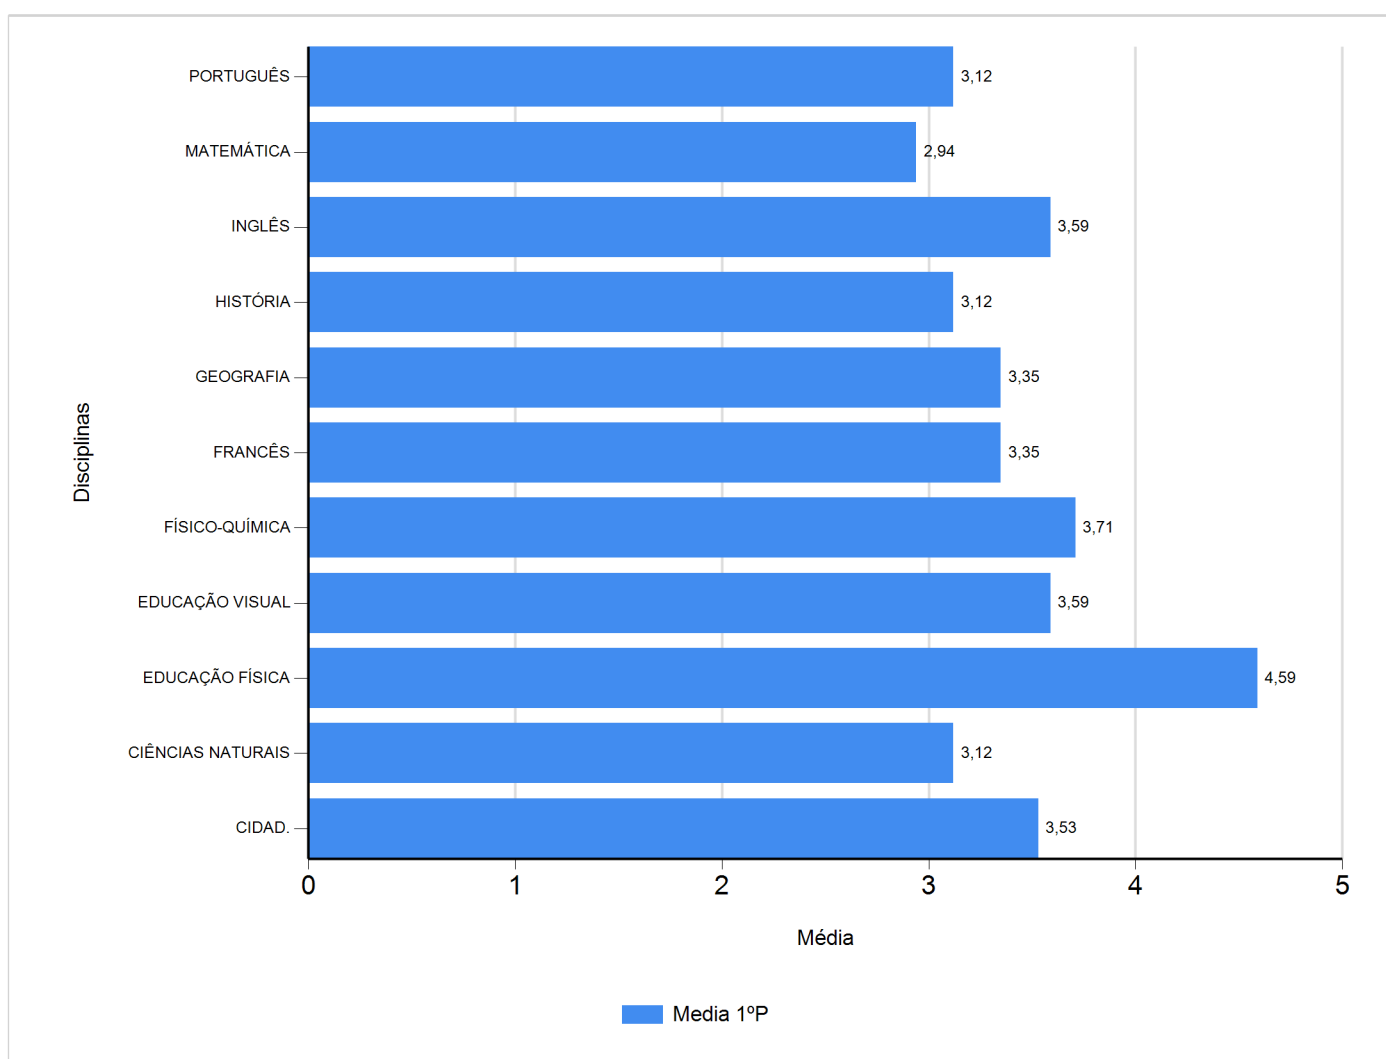

Médias por disciplina e globais de 2018/2019

do Ensino Regular Básico e referente ao 1º período, para todos os anos e

a(s) turma(s): (9 D)

Disciplina	1º Período	
	Nº Aval. (*)	Media
CIDAD.	17	3,53
CIÊNCIAS NATURAIS	17	3,12
EDUCAÇÃO FÍSICA	17	4,59
EDUCAÇÃO VISUAL	17	3,59
FÍSICO-QUÍMICA	17	3,71
FRANCÊS	17	3,35
GEOGRAFIA	17	3,35
HISTÓRIA	17	3,12
INGLÊS	17	3,59
MATEMÁTICA	17	2,94
PORTUGUÊS	17	3,12
Média Total		3,46

(*) São apenas os totais de avaliados.