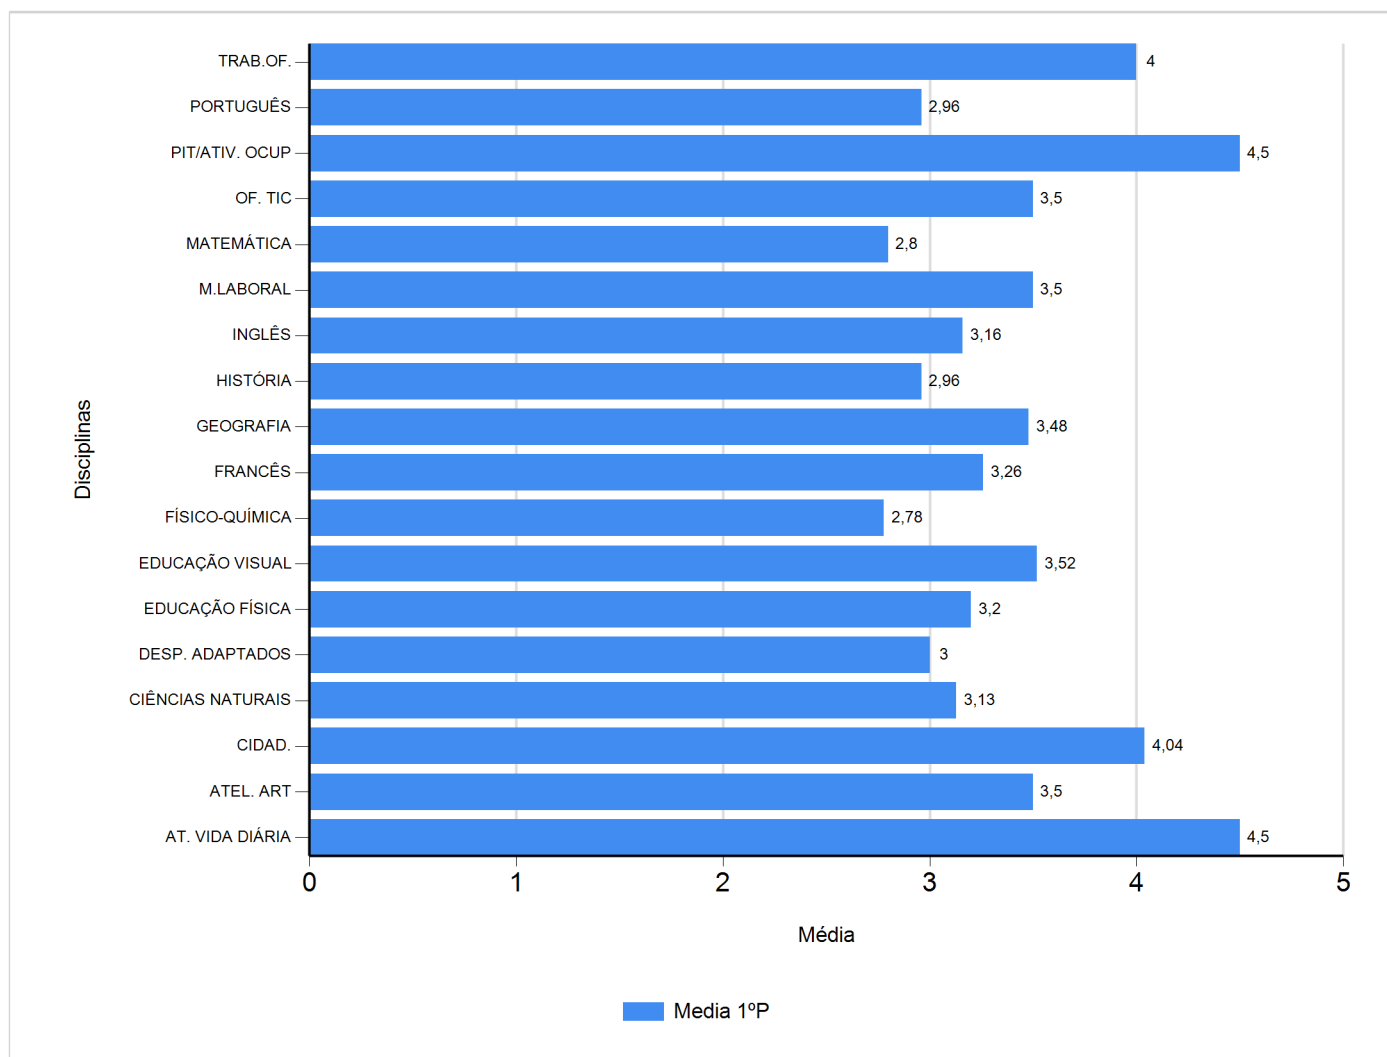

Médias por disciplina e globais de 2018/2019

do Ensino Regular Básico e referente ao 1º período, para todos os anos e

a(s) turma(s): (9 C)

Disciplina	1º Período	
	Nº Aval.(*)	Media
AT. VIDA DIÁRIA	2	4,50
ATEL. ART	2	3,50
CIDAD.	25	4,04
CIÊNCIAS NATURAIS	23	3,13
DESP. ADAPTADOS	2	3,00
EDUCAÇÃO FÍSICA	25	3,20
EDUCAÇÃO VISUAL	25	3,52
FÍSICO-QUÍMICA	23	2,78
FRANCÊS	23	3,26
GEOGRAFIA	23	3,48
HISTÓRIA	23	2,96
INGLÊS	25	3,16
M.LABORAL	2	3,50
MATEMÁTICA	25	2,80
OF. TIC	2	3,50
PIT/ATIV. OCUP	2	4,50
PORTUGUÊS	25	2,96
TRAB.OF.	2	4,00
Média Total		3,43

(*) São apenas os totais de avaliados.