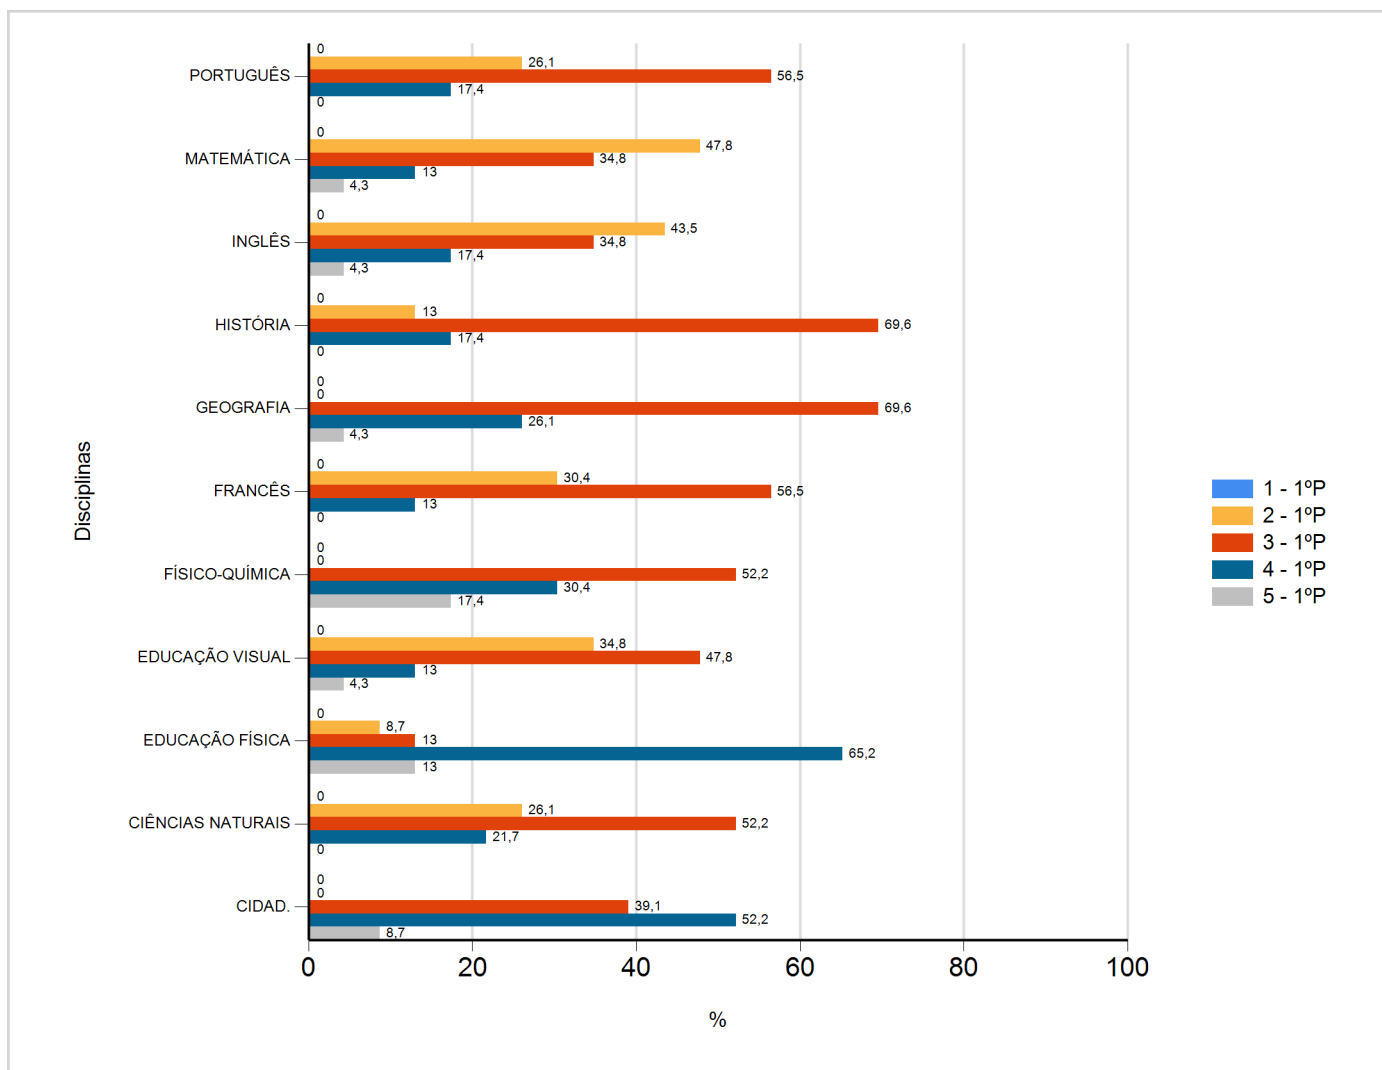

# Níveis de Classificação de 2018/2019

## do Ensino Regular Básico e referente ao 1º período, para todos os anos e a(s) turma(s): (9 B)

Disciplina	1º Período					
	Nº Aval. (*)	Níveis				
		1	2	3	4	5
CIDAD.	23	0	0	9	12	2
CIÊNCIAS NATURAIS	23	0	6	12	5	0
EDUCAÇÃO FÍSICA	23	0	2	3	15	3
EDUCAÇÃO VISUAL	23	0	8	11	3	1
FÍSICO-QUÍMICA	23	0	0	12	7	4
FRANCÊS	23	0	7	13	3	0
GEOGRAFIA	23	0	0	16	6	1
HISTÓRIA	23	0	3	16	4	0
INGLÊS	23	0	10	8	4	1
MATEMÁTICA	23	0	11	8	3	1
PORTUGUÊS	23	0	6	13	4	0

(\*) São apenas os totais de avaliados.