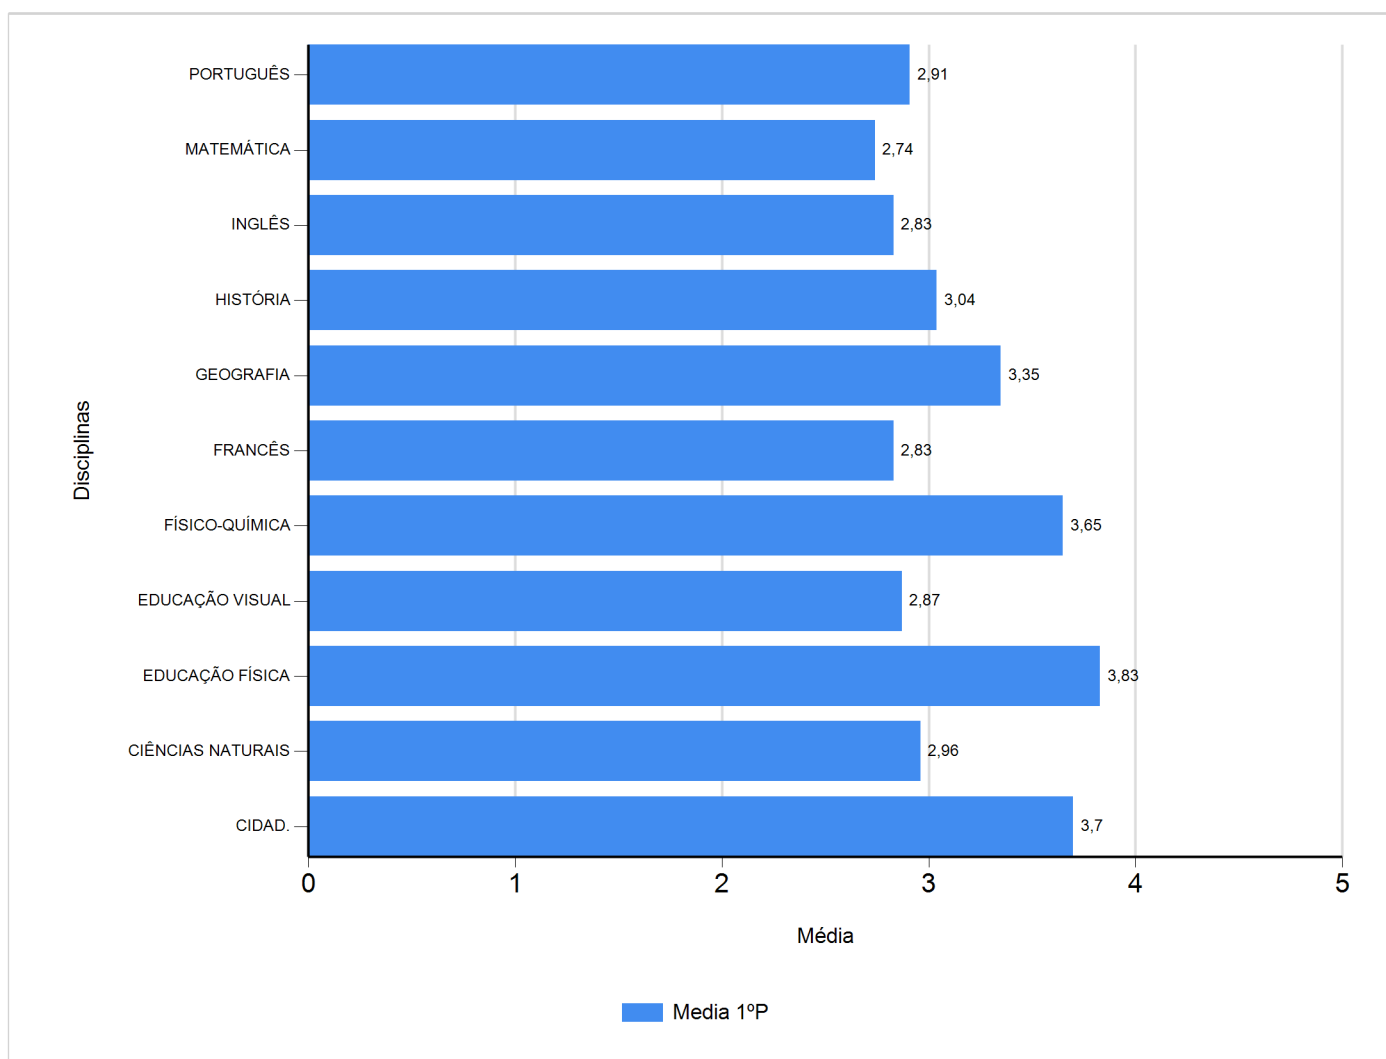

Médias por disciplina e globais de 2018/2019

do Ensino Regular Básico e referente ao 1º período, para todos os anos e

a(s) turma(s): (9 B)

Disciplina	1º Período	
	Nº Aval.(*)	Media
CIDAD.	23	3,70
CIÊNCIAS NATURAIS	23	2,96
EDUCAÇÃO FÍSICA	23	3,83
EDUCAÇÃO VISUAL	23	2,87
FÍSICO-QUÍMICA	23	3,65
FRANCÊS	23	2,83
GEOGRAFIA	23	3,35
HISTÓRIA	23	3,04
INGLÊS	23	2,83
MATEMÁTICA	23	2,74
PORTUGUÊS	23	2,91
Média Total		3,16

(*) São apenas os totais de avaliados.