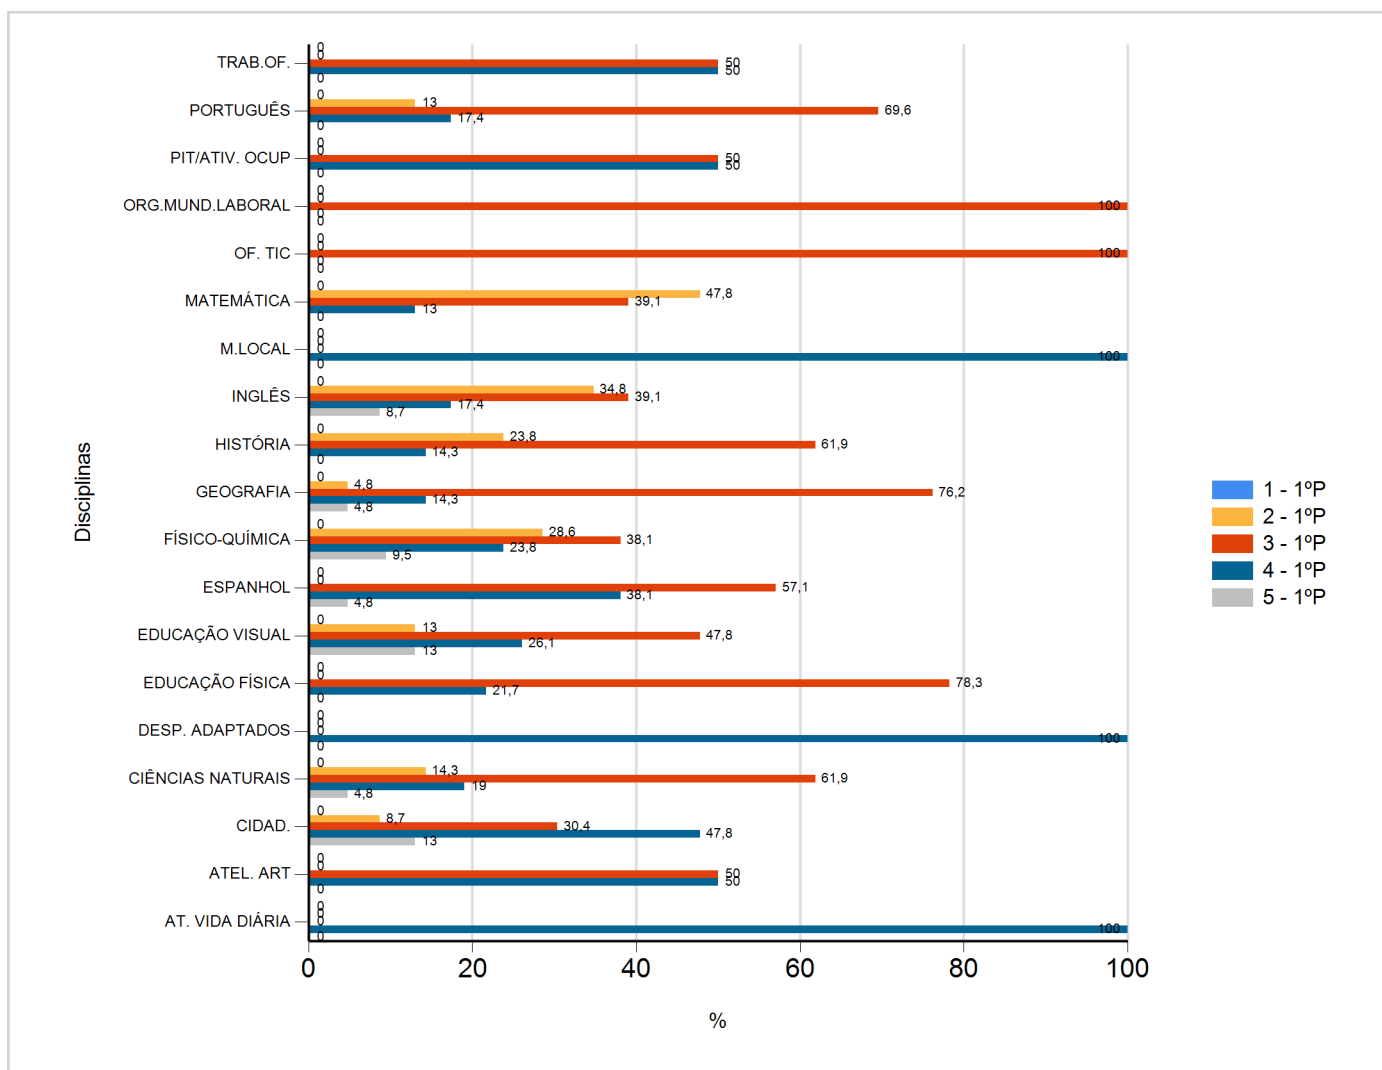

Níveis de Classificação de 2018/2019

do Ensino Regular Básico e referente ao 1º período, para todos os anos e a(s) turma(s): (9 F)

Disciplina	1º Período					
	Nº Aval. (*)	Níveis				
		1	2	3	4	5
AT. VIDA DIÁRIA	2	0	0	0	2	0
ATEL. ART	2	0	0	1	1	0
CIDAD.	23	0	2	7	11	3
CIÊNCIAS NATURAIS	21	0	3	13	4	1
DESP. ADAPTADOS	2	0	0	0	2	0
EDUCAÇÃO FÍSICA	23	0	0	18	5	0
EDUCAÇÃO VISUAL	23	0	3	11	6	3
ESPAÑHOL	21	0	0	12	8	1
FÍSICO-QUÍMICA	21	0	6	8	5	2
GEOGRAFIA	21	0	1	16	3	1
HISTÓRIA	21	0	5	13	3	0
INGLÊS	23	0	8	9	4	2
M.LOCAL	1	0	0	0	1	0
MATEMÁTICA	23	0	11	9	3	0
OF. TIC	2	0	0	2	0	0
ORG.MUND.LABORAL	2	0	0	2	0	0
PIT/ATIV. OCUP	2	0	0	1	1	0
PORTUGUÊS	23	0	3	16	4	0
TRAB.OF.	2	0	0	1	1	0

(*) São apenas os totais de avaliados.