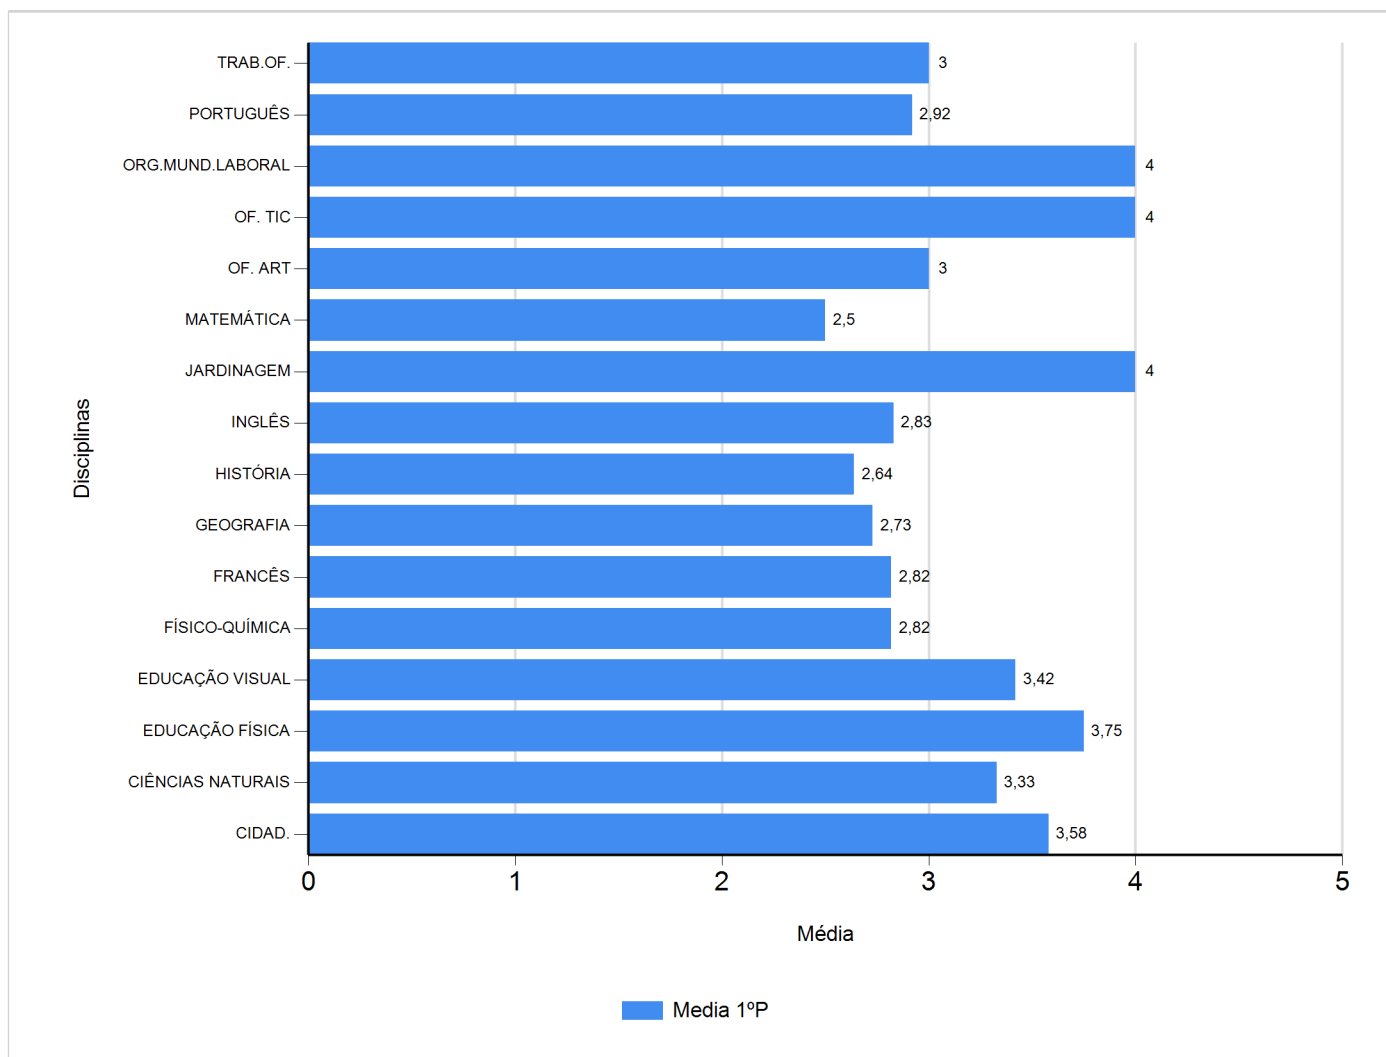

Médias por disciplina e globais de 2018/2019

do Ensino Regular Básico e referente ao 1º período, para todos os anos e

a(s) turma(s): (9 AT)

Disciplina	1º Período	
	Nº Aval.(*)	Media
CIDAD.	12	3,58
CIÊNCIAS NATURAIS	12	3,33
EDUCAÇÃO FÍSICA	12	3,75
EDUCAÇÃO VISUAL	12	3,42
FÍSICO-QUÍMICA	11	2,82
FRANCÊS	11	2,82
GEOGRAFIA	11	2,73
HISTÓRIA	11	2,64
INGLÊS	12	2,83
JARDINAGEM	1	4,00
MATEMÁTICA	12	2,50
OF. ART	1	3,00
OF. TIC	1	4,00
ORG.MUND.LABORAL	1	4,00
PORTUGUÊS	12	2,92
TRAB.OF.	1	3,00
Média Total		3,21

(*) São apenas os totais de avaliados.