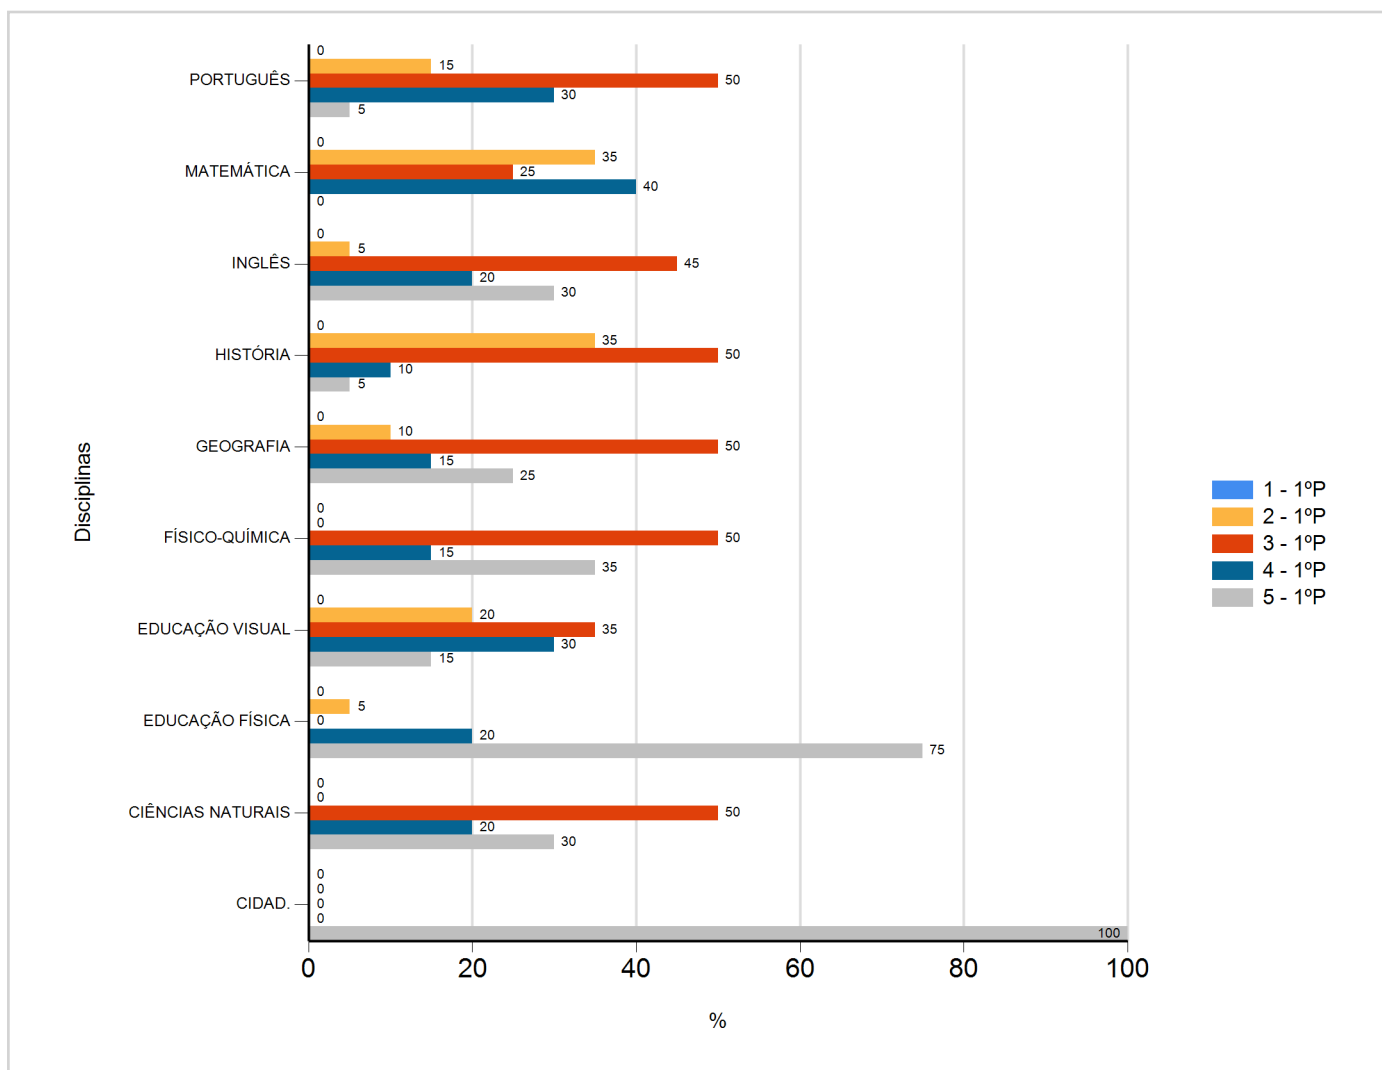

Níveis de Classificação de 2018/2019

do Ensino Regular Básico e referente ao 1º período, para todos os anos e a(s) turma(s): (9 A)

Disciplina	1º Período					
	Nº Aval. (*)	Níveis				
		1	2	3	4	5
CIDAD.	20	0	0	0	0	20
CIÊNCIAS NATURAIS	20	0	0	10	4	6
EDUCAÇÃO FÍSICA	20	0	1	0	4	15
EDUCAÇÃO VISUAL	20	0	4	7	6	3
FÍSICO-QUÍMICA	20	0	0	10	3	7
GEOGRAFIA	20	0	2	10	3	5
HISTÓRIA	20	0	7	10	2	1
INGLÊS	20	0	1	9	4	6
MATEMÁTICA	20	0	7	5	8	0
PORTUGUÊS	20	0	3	10	6	1

(*) São apenas os totais de avaliados.