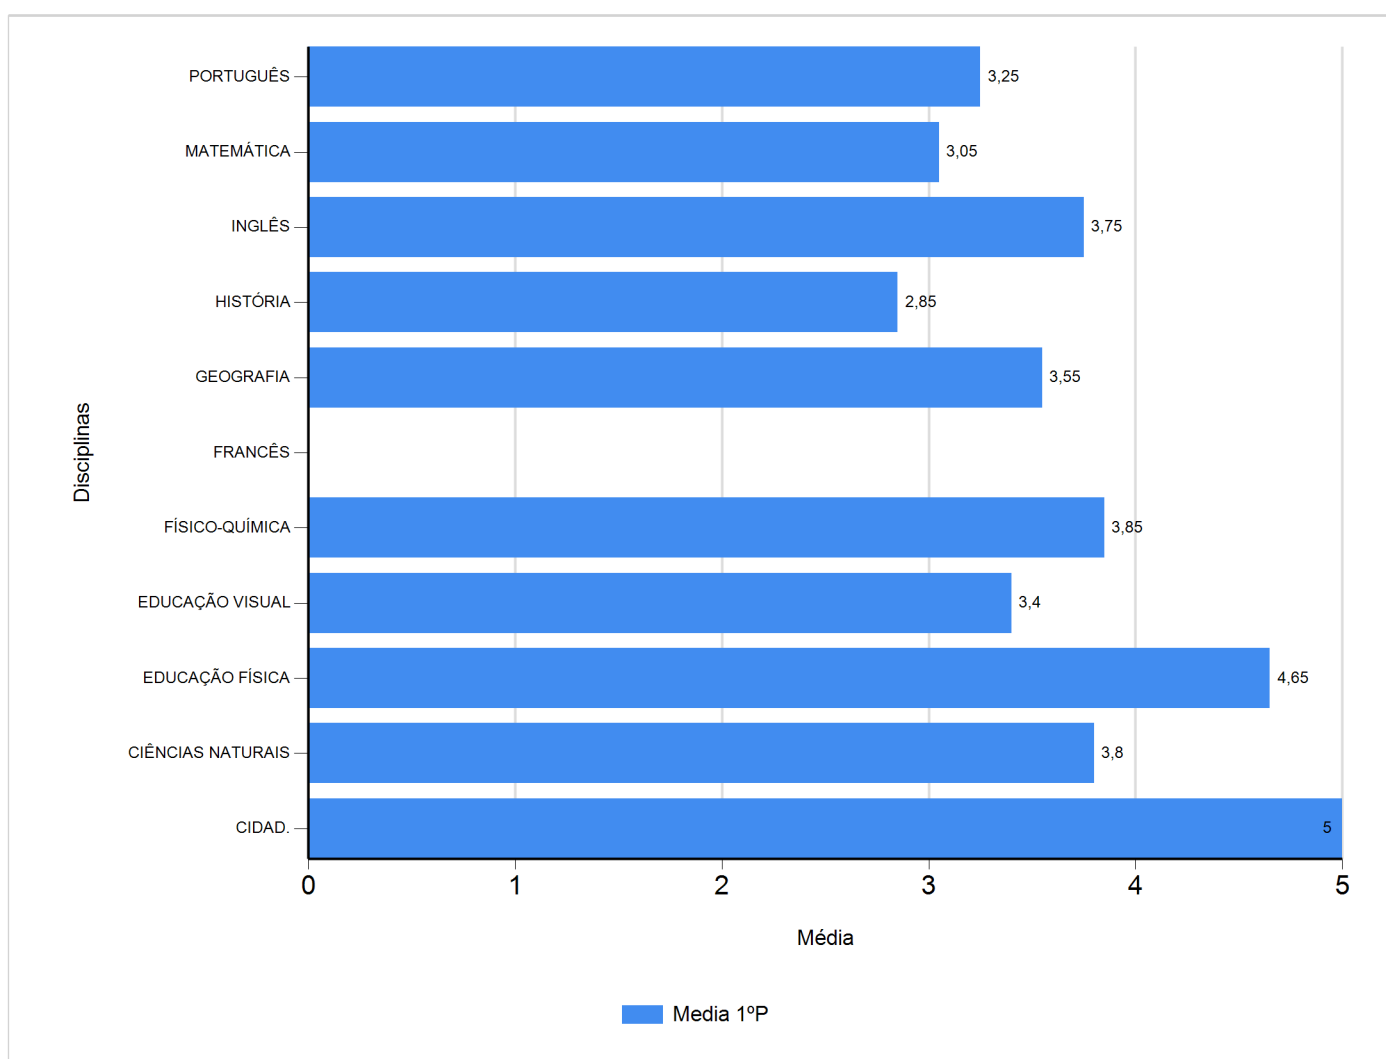

Médias por disciplina e globais de 2018/2019

do Ensino Regular Básico e referente ao 1º período, para todos os anos e

a(s) turma(s): (9 A)

Disciplina	1º Período	
	Nº Aval.(*)	Media
CIDAD.	20	5,00
CIÊNCIAS NATURAIS	20	3,80
EDUCAÇÃO FÍSICA	20	4,65
EDUCAÇÃO VISUAL	20	3,40
FÍSICO-QUÍMICA	20	3,85
FRANCÊS		
GEOGRAFIA	20	3,55
HISTÓRIA	20	2,85
INGLÊS	20	3,75
MATEMÁTICA	20	3,05
PORTUGUÊS	20	3,25
Média Total		3,72

(*) São apenas os totais de avaliados.