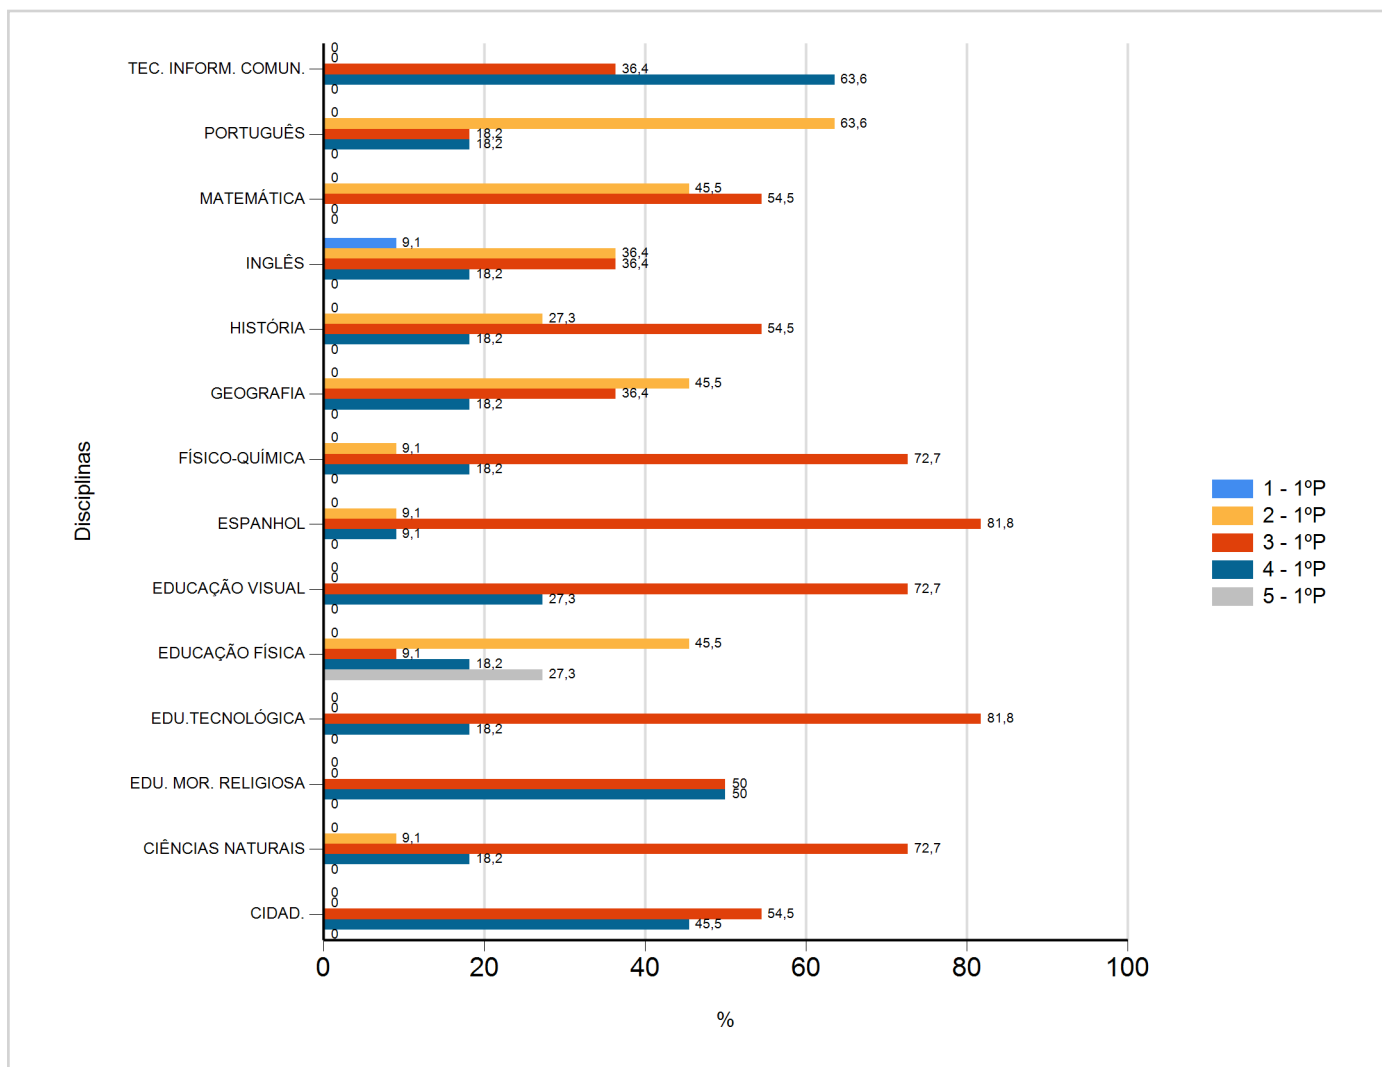

Níveis de Classificação de 2018/2019

do Ensino Regular Básico e referente ao 1º período, para todos os anos e a(s) turma(s): (8 H)

Disciplina	1º Período					
	Nº Aval. (*)	Níveis				
		1	2	3	4	5
CIDAD.	11	0	0	6	5	0
CIÊNCIAS NATURAIS	11	0	1	8	2	0
EDU. MOR. RELIGIOSA	2	0	0	1	1	0
EDU. TECNOLÓGICA	11	0	0	9	2	0
EDUCAÇÃO FÍSICA	11	0	5	1	2	3
EDUCAÇÃO VISUAL	11	0	0	8	3	0
ESPAÑHOL	11	0	1	9	1	0
FÍSICO-QUÍMICA	11	0	1	8	2	0
GEOGRAFIA	11	0	5	4	2	0
HISTÓRIA	11	0	3	6	2	0
INGLÊS	11	1	4	4	2	0
MATEMÁTICA	11	0	5	6	0	0
PORTUGUÊS	11	0	7	2	2	0
TEC. INFORM. COMUN.	11	0	0	4	7	0

(*) São apenas os totais de avaliados.