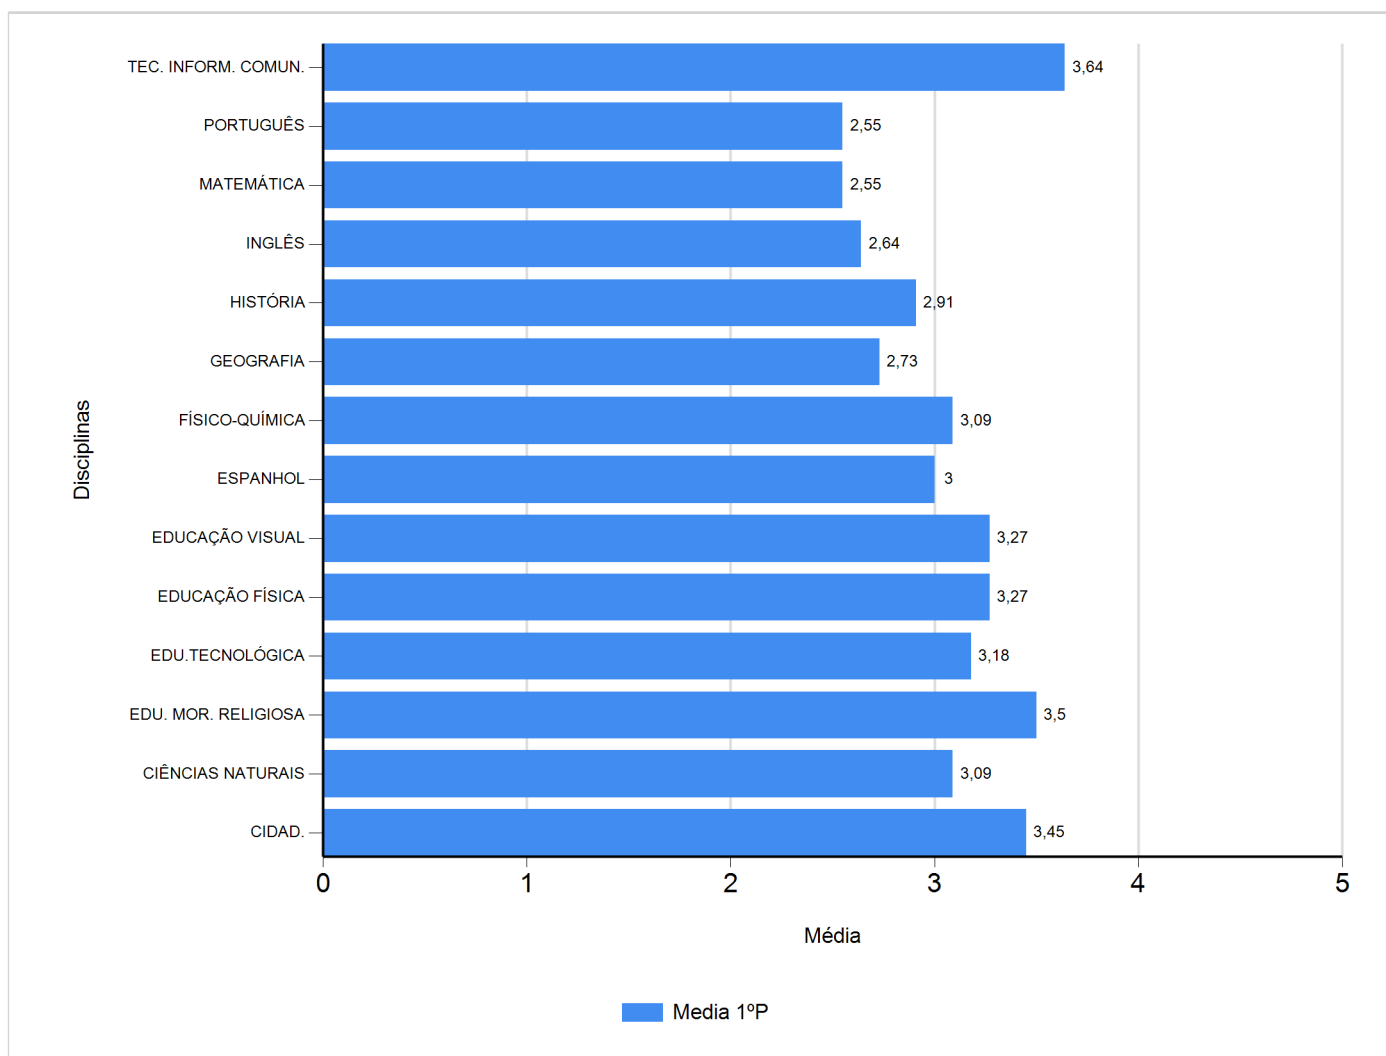

Médias por disciplina e globais de 2018/2019

do Ensino Regular Básico e referente ao 1º período, para todos os anos e

a(s) turma(s): (8 H)

Disciplina	1º Período	
	Nº Aval.(*)	Media
CIDAD.	11	3,45
CIÊNCIAS NATURAIS	11	3,09
EDU. MOR. RELIGIOSA	2	3,50
EDU.TECNOLÓGICA	11	3,18
EDUCAÇÃO FÍSICA	11	3,27
EDUCAÇÃO VISUAL	11	3,27
ESPAÑHOL	11	3,00
FÍSICO-QUÍMICA	11	3,09
GEOGRAFIA	11	2,73
HISTÓRIA	11	2,91
INGLÊS	11	2,64
MATEMÁTICA	11	2,55
PORTUGUÊS	11	2,55
TEC. INFORM. COMUN.	11	3,64
Média Total		3,06

(*) São apenas os totais de avaliados.