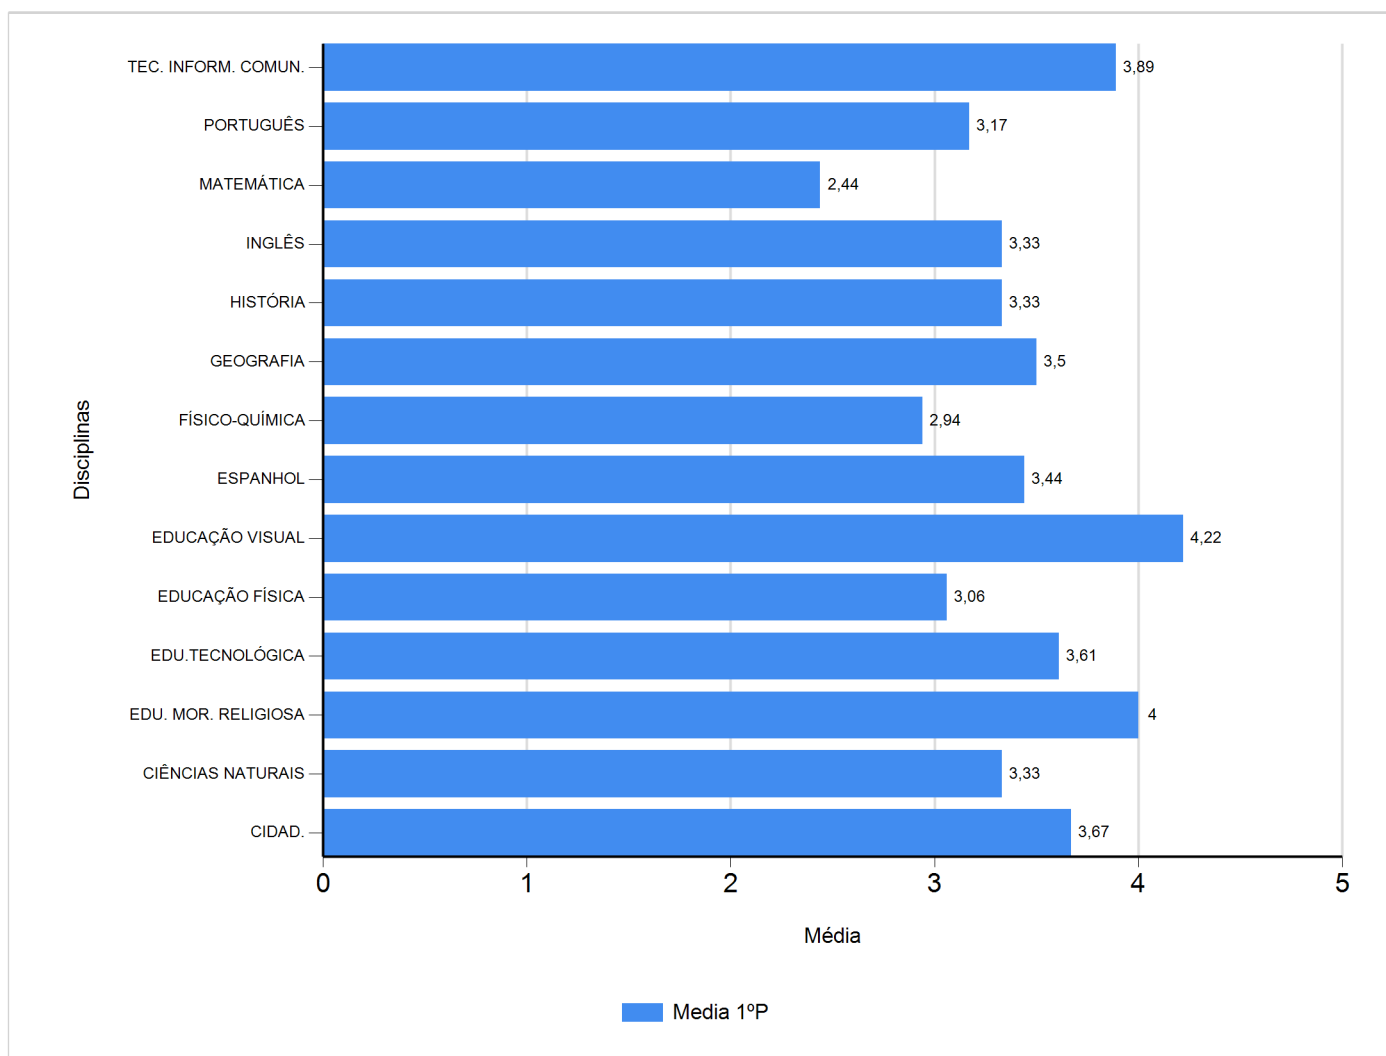

# Médias por disciplina e globais de 2018/2019

do Ensino Regular Básico e referente ao 1º período, para todos os anos e

a(s) turma(s): (8 G)

Disciplina	1º Período	
	Nº Aval.(*)	Media
CIDAD.	18	3,67
CIÊNCIAS NATURAIS	18	3,33
EDU. MOR. RELIGIOSA	2	4,00
EDU.TECNOLÓGICA	18	3,61
EDUCAÇÃO FÍSICA	18	3,06
EDUCAÇÃO VISUAL	18	4,22
ESPAÑHOL	18	3,44
FÍSICO-QUÍMICA	18	2,94
GEOGRAFIA	18	3,50
HISTÓRIA	18	3,33
INGLÉS	18	3,33
MATEMÁTICA	18	2,44
PORTUGUÊS	18	3,17
TEC. INFORM. COMUN.	18	3,89
Média Total		3,42

(\*) São apenas os totais de avaliados.