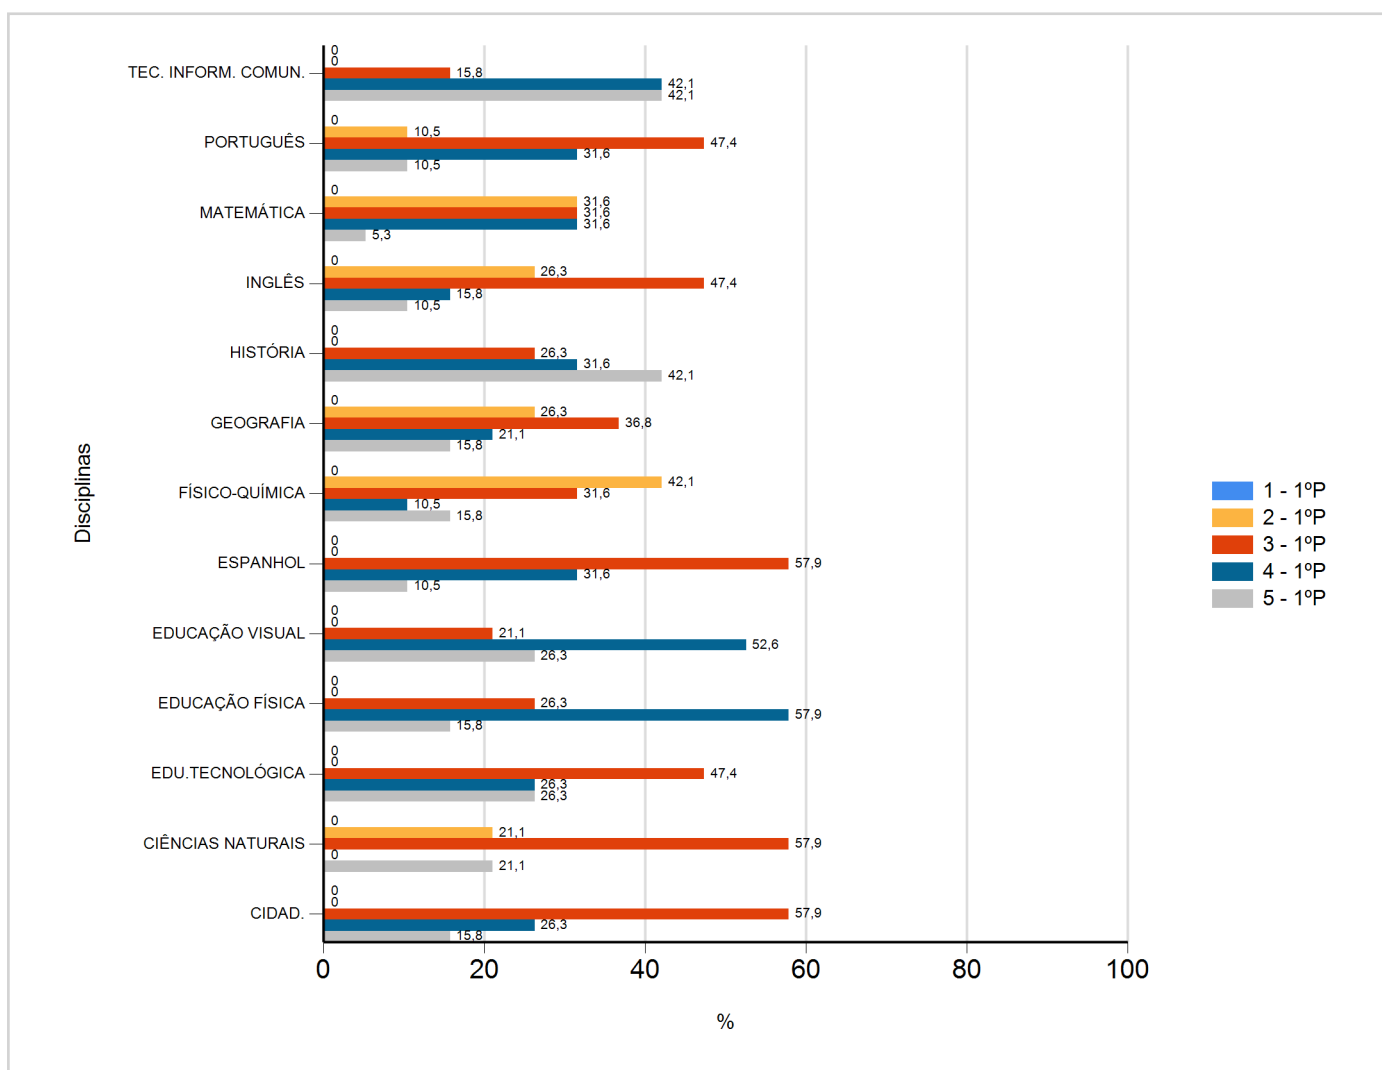

Níveis de Classificação de 2018/2019

do Ensino Regular Básico e referente ao 1º período, para todos os anos e a(s) turma(s): (8 F)

Disciplina	1º Período					
	Nº Aval. (*)	Níveis				
		1	2	3	4	5
CIDAD.	19	0	0	11	5	3
CIÊNCIAS NATURAIS	19	0	4	11	0	4
EDU.TECNOLÓGICA	19	0	0	9	5	5
EDUCAÇÃO FÍSICA	19	0	0	5	11	3
EDUCAÇÃO VISUAL	19	0	0	4	10	5
ESPAÑHOL	19	0	0	11	6	2
FÍSICO-QUÍMICA	19	0	8	6	2	3
GEOGRAFIA	19	0	5	7	4	3
HISTÓRIA	19	0	0	5	6	8
INGLÊS	19	0	5	9	3	2
MATEMÁTICA	19	0	6	6	6	1
PORTUGUÊS	19	0	2	9	6	2
TEC. INFORM. COMUN.	19	0	0	3	8	8

(*) São apenas os totais de avaliados.