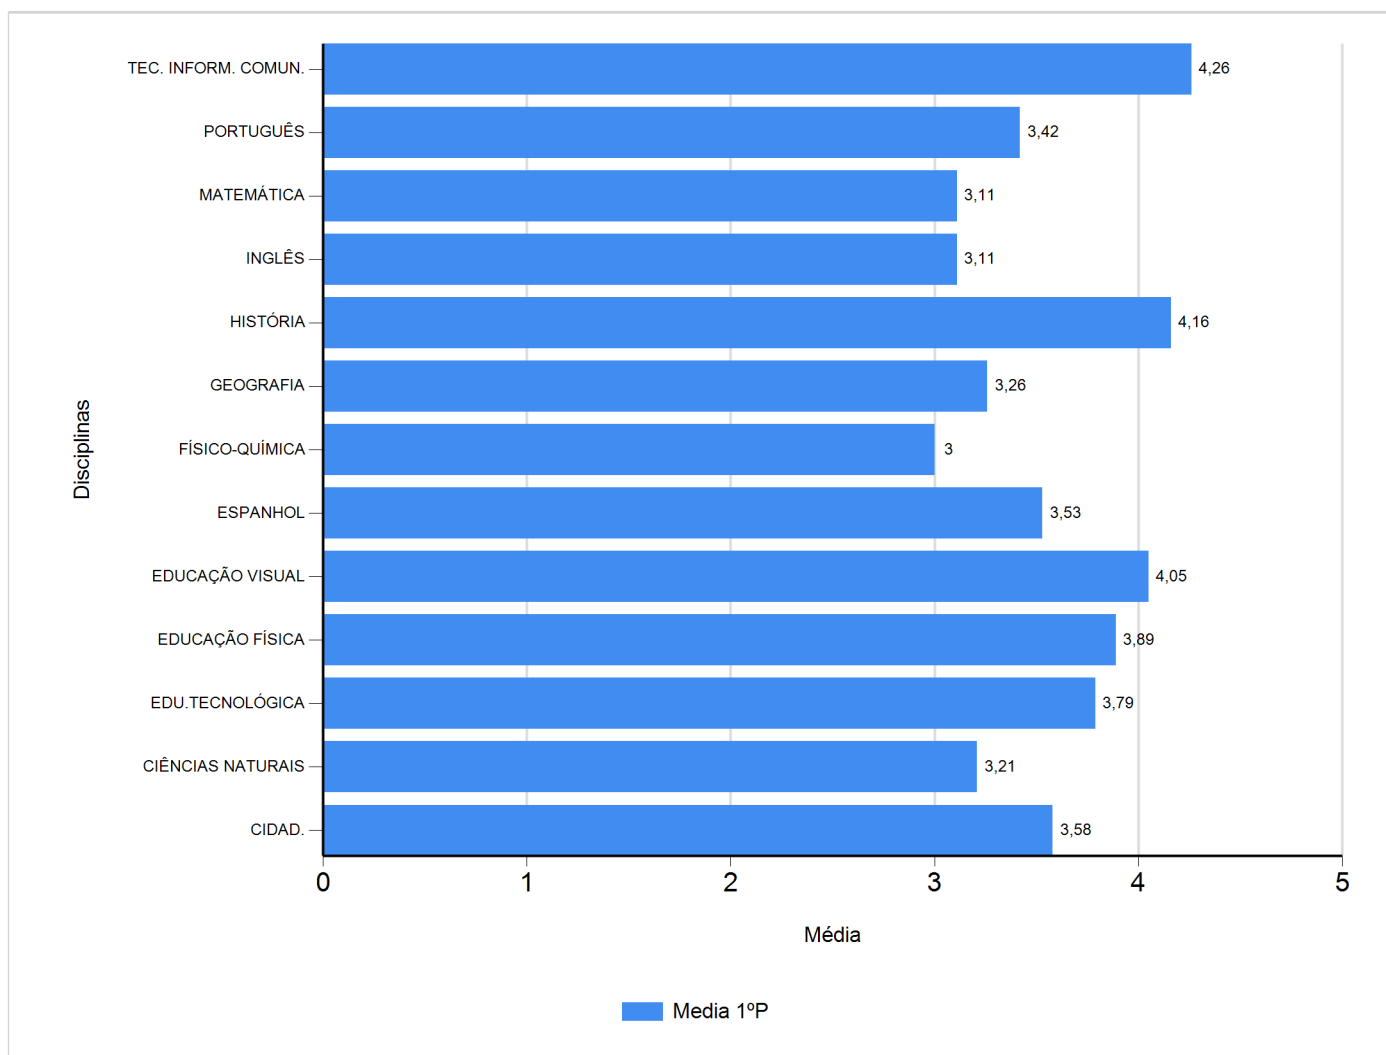

# Médias por disciplina e globais de 2018/2019

do Ensino Regular Básico e referente ao 1º período, para todos os anos e

a(s) turma(s): (8 F)

Disciplina	1º Período	
	Nº Aval.(*)	Media
CIDAD.	19	3,58
CIÊNCIAS NATURAIS	19	3,21
EDU.TECNOLÓGICA	19	3,79
EDUCAÇÃO FÍSICA	19	3,89
EDUCAÇÃO VISUAL	19	4,05
ESPAÑHOL	19	3,53
FÍSICO-QUÍMICA	19	3,00
GEOGRAFIA	19	3,26
HISTÓRIA	19	4,16
INGLÊS	19	3,11
MATEMÁTICA	19	3,11
PORTUGUÊS	19	3,42
TEC. INFORM. COMUN.	19	4,26
Média Total		3,57

(\*) São apenas os totais de avaliados.