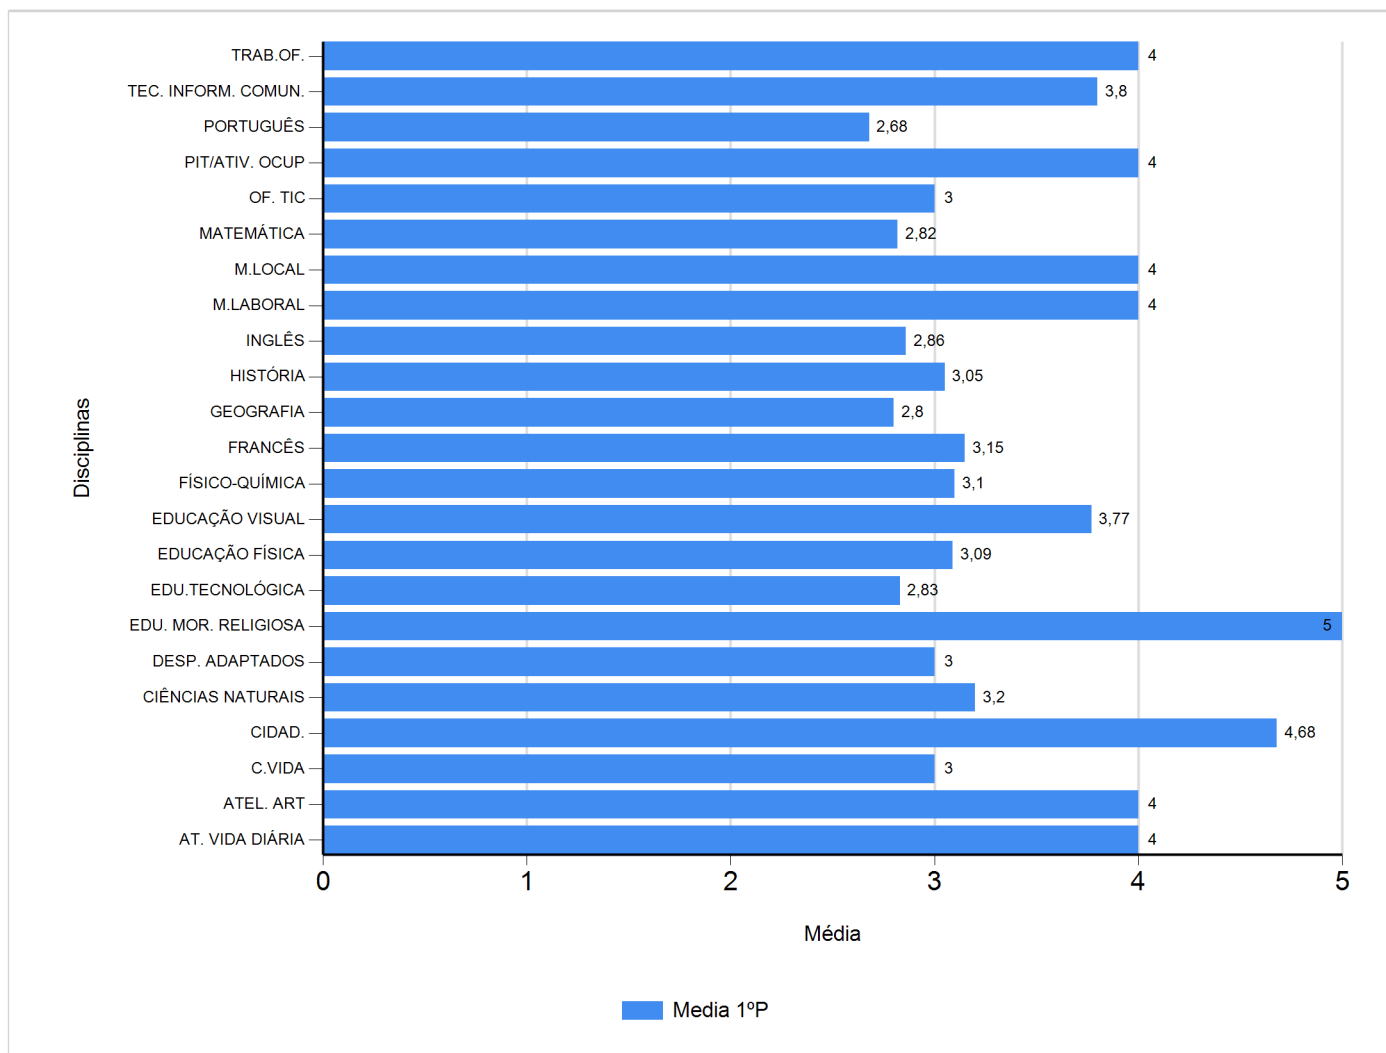

Médias por disciplina e globais de 2018/2019

do Ensino Regular Básico e referente ao 1º período, para todos os anos e

a(s) turma(s): (8 E)

Disciplina	1º Período	
	Nº Aval.(*)	Media
AT. VIDA DIÁRIA	2	4,00
ATEL. ART	2	4,00
C.VIDA	1	3,00
CIDAD.	22	4,68
CIÊNCIAS NATURAIS	20	3,20
DESP. ADAPTADOS	2	3,00
EDU. MOR. RELIGIOSA	1	5,00
EDU.TECNOLÓGICA	23	2,83
EDUCAÇÃO FÍSICA	22	3,09
EDUCAÇÃO VISUAL	22	3,77
FÍSICO-QUÍMICA	20	3,10
FRANCÊS	20	3,15
GEOGRAFIA	20	2,80
HISTÓRIA	20	3,05
INGLÊS	22	2,86
M.LABORAL	1	4,00
M.LOCAL	2	4,00
MATEMÁTICA	22	2,82
OF. TIC	2	3,00
PIT/ATIV. OCUP	1	4,00
PORTUGUÊS	22	2,68
TEC. INFORM. COMUN.	20	3,80
TRAB.OF.	2	4,00
Média Total		3,47

(*) São apenas os totais de avaliados.