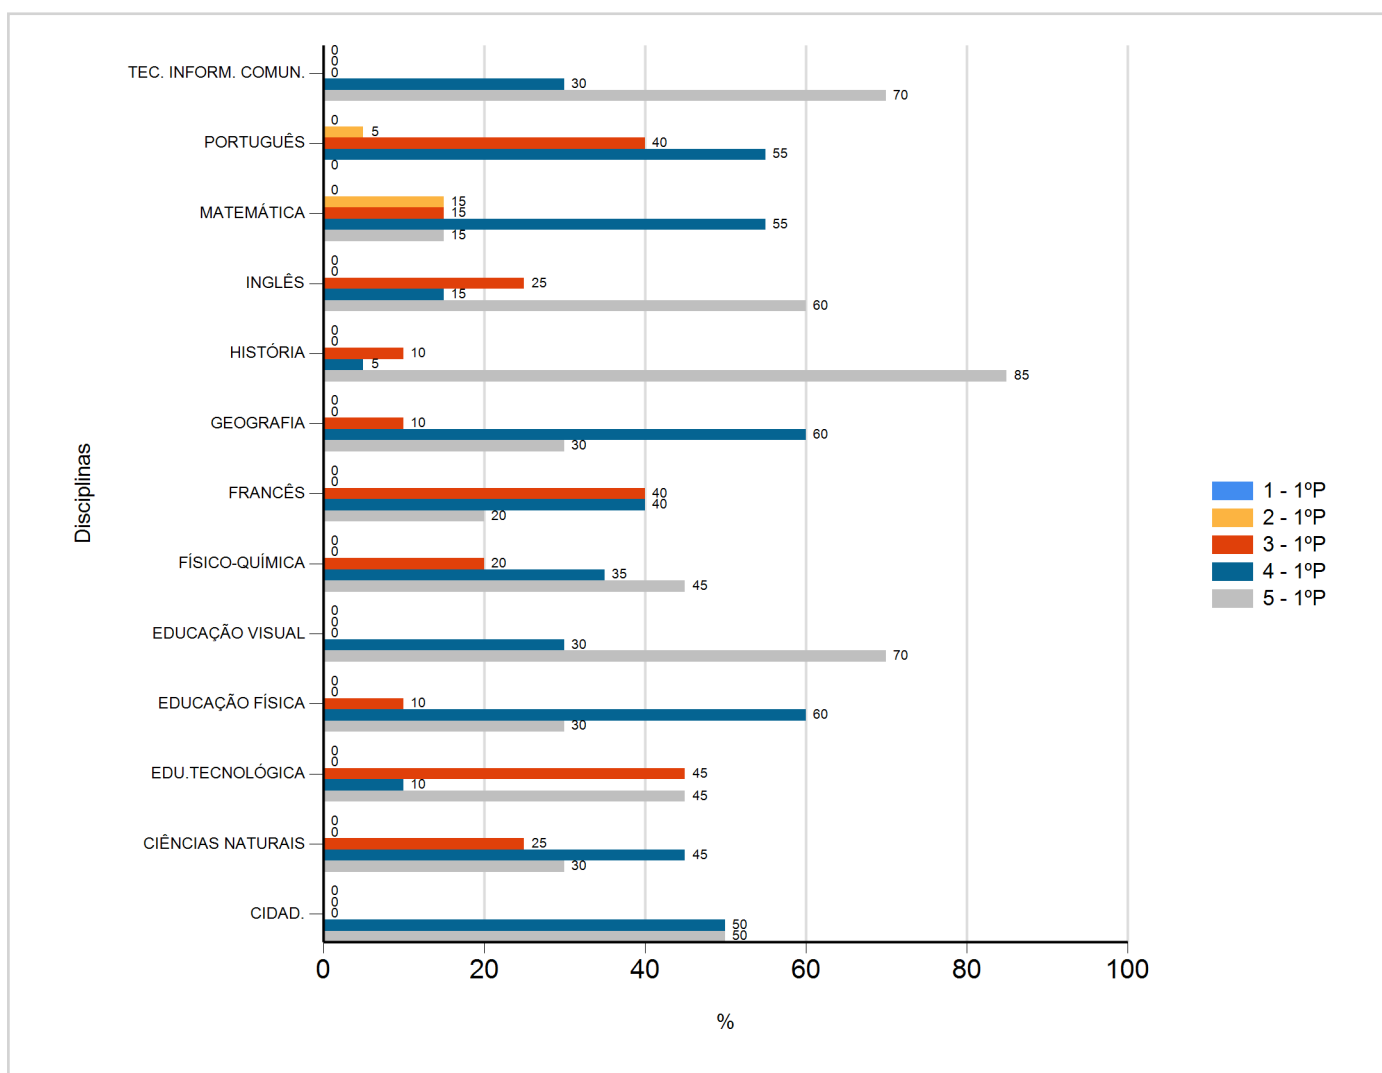

Níveis de Classificação de 2018/2019

do Ensino Regular Básico e referente ao 1º período, para todos os anos e a(s) turma(s): (8 D)

Disciplina	1º Período					
	Nº Aval. (*)	Níveis				
		1	2	3	4	5
CIDAD.	20	0	0	0	10	10
CIÊNCIAS NATURAIS	20	0	0	5	9	6
EDU.TECNOLÓGICA	20	0	0	9	2	9
EDUCAÇÃO FÍSICA	20	0	0	2	12	6
EDUCAÇÃO VISUAL	20	0	0	0	6	14
FÍSICO-QUÍMICA	20	0	0	4	7	9
FRANCÊS	20	0	0	8	8	4
GEOGRAFIA	20	0	0	2	12	6
HISTÓRIA	20	0	0	2	1	17
INGLÊS	20	0	0	5	3	12
MATEMÁTICA	20	0	3	3	11	3
PORTUGUÊS	20	0	1	8	11	0
TEC. INFORM. COMUN.	20	0	0	0	6	14

(*) São apenas os totais de avaliados.