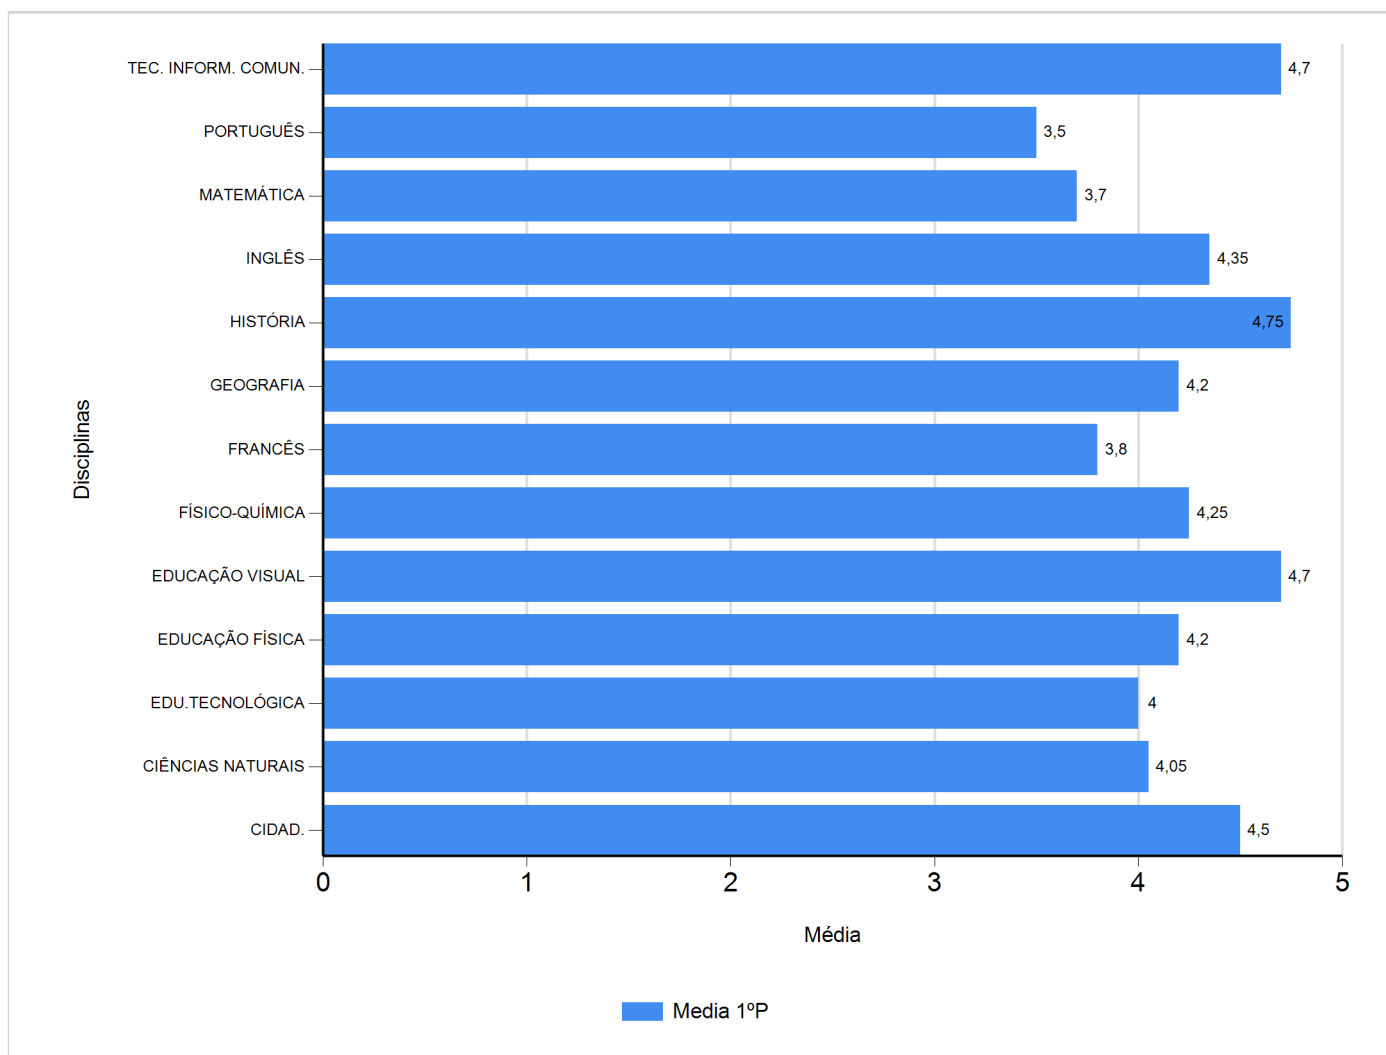

# Médias por disciplina e globais de 2018/2019

do Ensino Regular Básico e referente ao 1º período, para todos os anos e

a(s) turma(s): (8 D)

Disciplina	1º Período	
	Nº Aval.(*)	Media
CIDAD.	20	4,50
CIÊNCIAS NATURAIS	20	4,05
EDU.TECNOLÓGICA	20	4,00
EDUCAÇÃO FÍSICA	20	4,20
EDUCAÇÃO VISUAL	20	4,70
FÍSICO-QUÍMICA	20	4,25
FRANCÊS	20	3,80
GEOGRAFIA	20	4,20
HISTÓRIA	20	4,75
INGLÊS	20	4,35
MATEMÁTICA	20	3,70
PORTUGUÊS	20	3,50
TEC. INFORM. COMUN.	20	4,70
Média Total		4,21

(\*) São apenas os totais de avaliados.