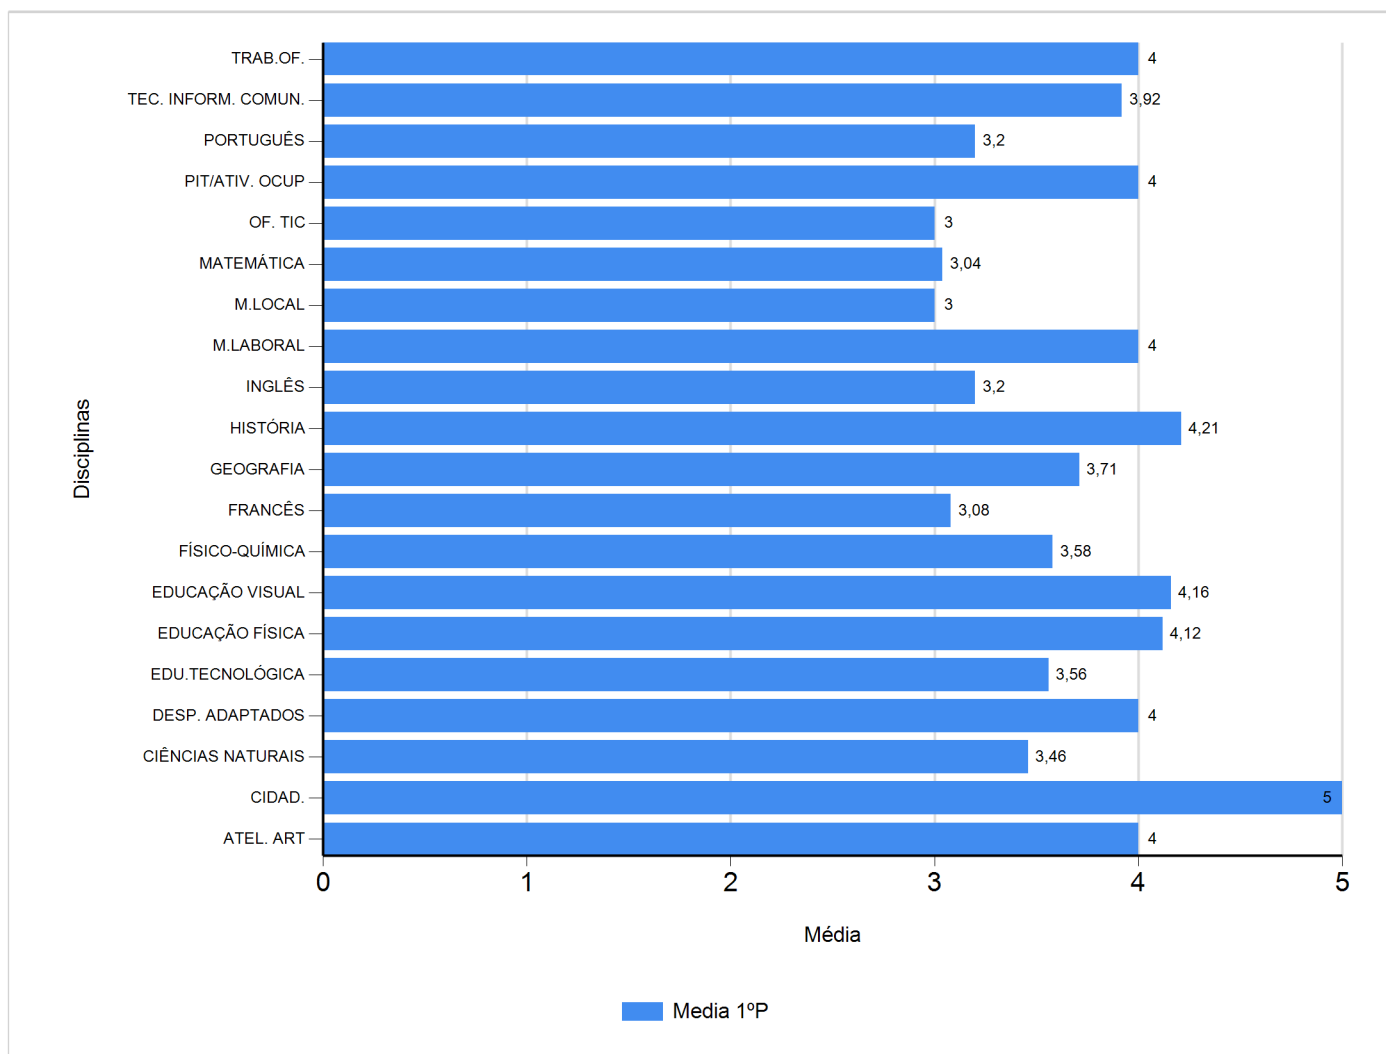

Médias por disciplina e globais de 2018/2019

do Ensino Regular Básico e referente ao 1º período, para todos os anos e

a(s) turma(s): (8 C)

Disciplina	1º Período	
	Nº Aval.(*)	Media
ATEL. ART	1	4,00
CIDAD.	25	5,00
CIÊNCIAS NATURAIS	24	3,46
DESP. ADAPTADOS	1	4,00
EDU.TECNOLÓGICA	25	3,56
EDUCAÇÃO FÍSICA	25	4,12
EDUCAÇÃO VISUAL	25	4,16
FÍSICO-QUÍMICA	24	3,58
FRANCÊS	24	3,08
GEOGRAFIA	24	3,71
HISTÓRIA	24	4,21
INGLÊS	25	3,20
M.LABORAL	1	4,00
M.LOCAL	1	3,00
MATEMÁTICA	25	3,04
OF. TIC	1	3,00
PIT/ATIV. OCUP	1	4,00
PORTUGUÊS	25	3,20
TEC. INFORM. COMUN.	24	3,92
TRAB.OF.	1	4,00
Média Total		3,71

(*) São apenas os totais de avaliados.