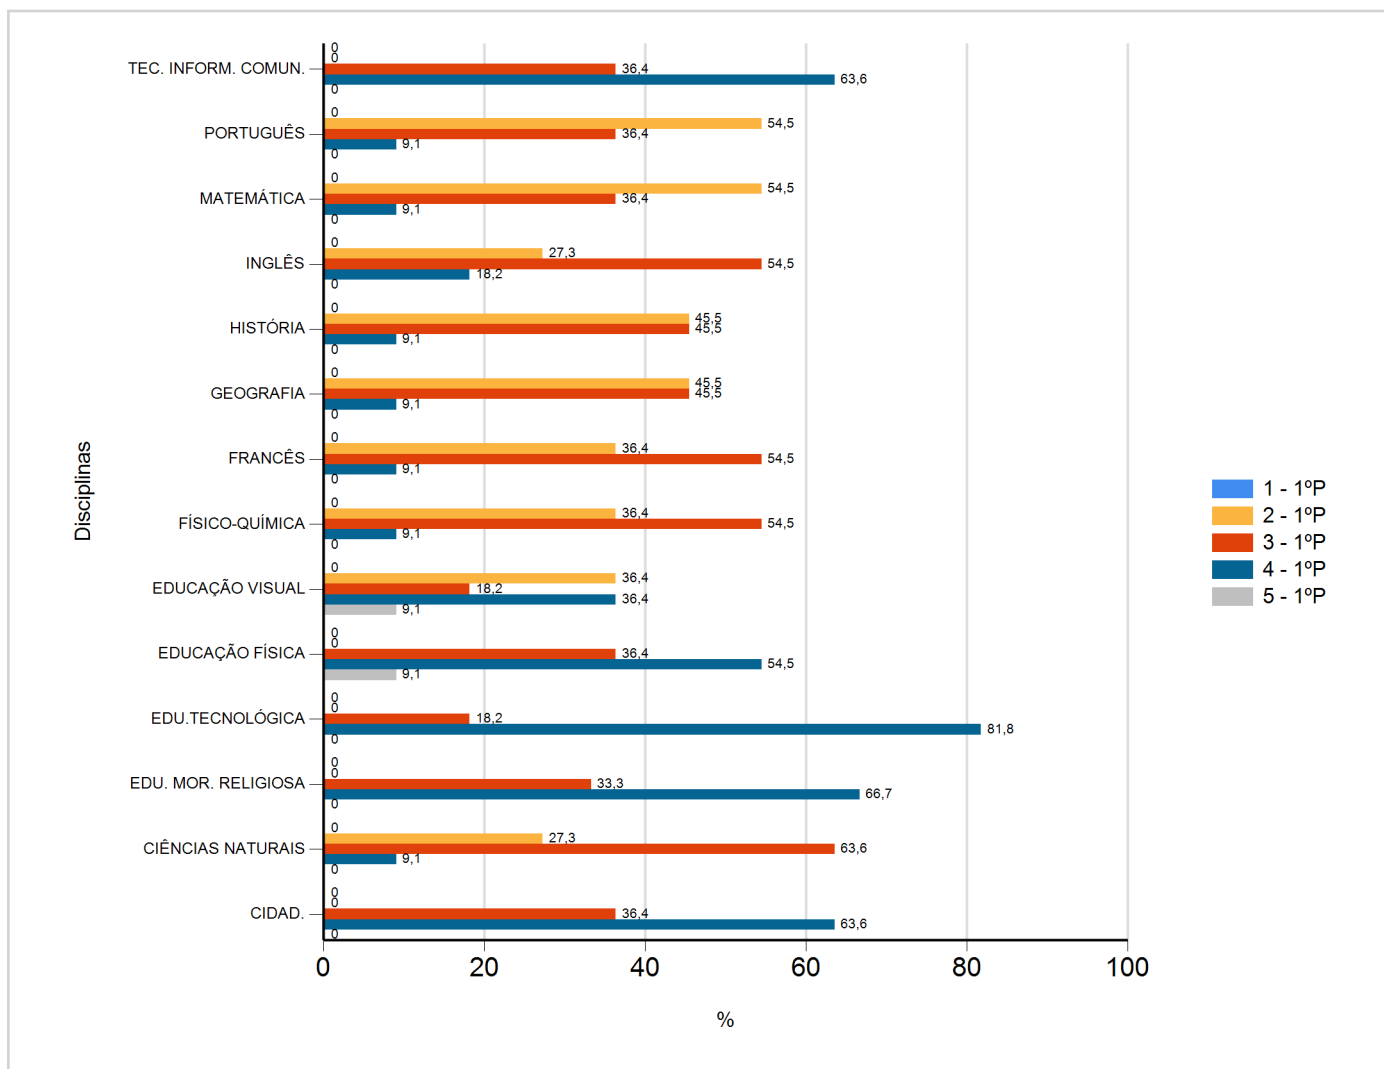

# Níveis de Classificação de 2018/2019

do Ensino Regular Básico e referente ao 1º período, para todos os anos e

a(s) turma(s): (8 BT)

Disciplina	1º Período					
	Nº Aval. (*)	Níveis				
		1	2	3	4	5
CIDAD.	11	0	0	4	7	0
CIÊNCIAS NATURAIS	11	0	3	7	1	0
EDU. MOR. RELIGIOSA	6	0	0	2	4	0
EDU.TECNOLÓGICA	11	0	0	2	9	0
EDUCAÇÃO FÍSICA	11	0	0	4	6	1
EDUCAÇÃO VISUAL	11	0	4	2	4	1
FÍSICO-QUÍMICA	11	0	4	6	1	0
FRANCÊS	11	0	4	6	1	0
GEOGRAFIA	11	0	5	5	1	0
HISTÓRIA	11	0	5	5	1	0
INGLÊS	11	0	3	6	2	0
MATEMÁTICA	11	0	6	4	1	0
PORTUGUÊS	11	0	6	4	1	0
TEC. INFORM. COMUN.	11	0	0	4	7	0

(\*) São apenas os totais de avaliados.