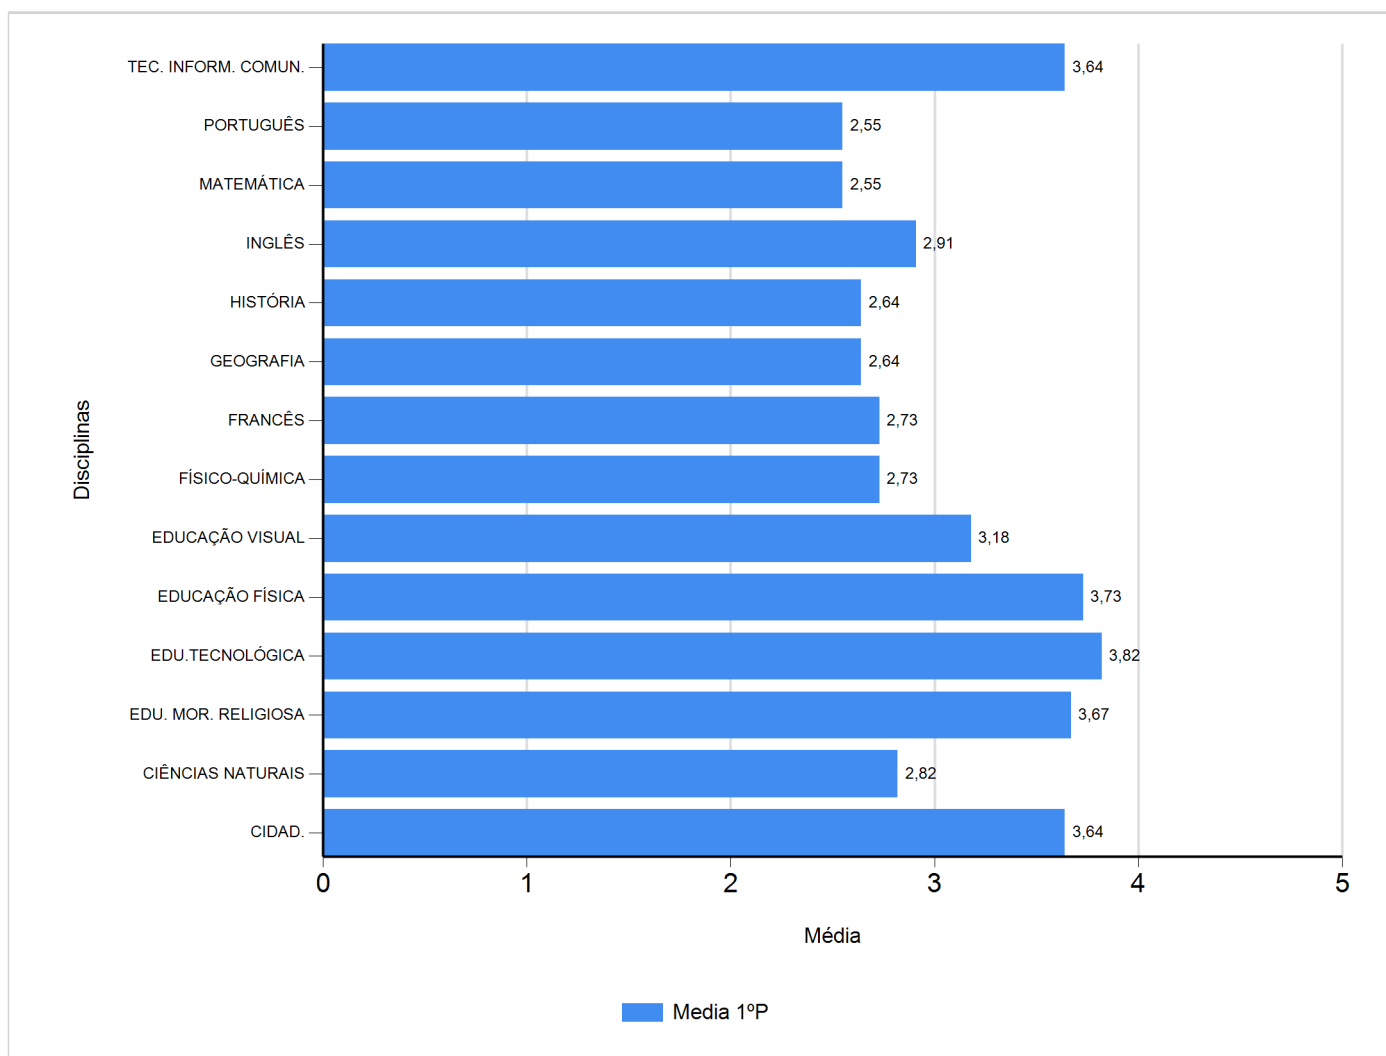

# Médias por disciplina e globais de 2018/2019

do Ensino Regular Básico e referente ao 1º período, para todos os anos e

a(s) turma(s): (8 BT)

Disciplina	1º Período	
	Nº Aval.(*)	Media
CIDAD.	11	3,64
CIÊNCIAS NATURAIS	11	2,82
EDU. MOR. RELIGIOSA	6	3,67
EDU.TECNOLÓGICA	11	3,82
EDUCAÇÃO FÍSICA	11	3,73
EDUCAÇÃO VISUAL	11	3,18
FÍSICO-QUÍMICA	11	2,73
FRANCÊS	11	2,73
GEOGRAFIA	11	2,64
HISTÓRIA	11	2,64
INGLÊS	11	2,91
MATEMÁTICA	11	2,55
PORTUGUÊS	11	2,55
TEC. INFORM. COMUN.	11	3,64
Média Total		3,09

(\*) São apenas os totais de avaliados.