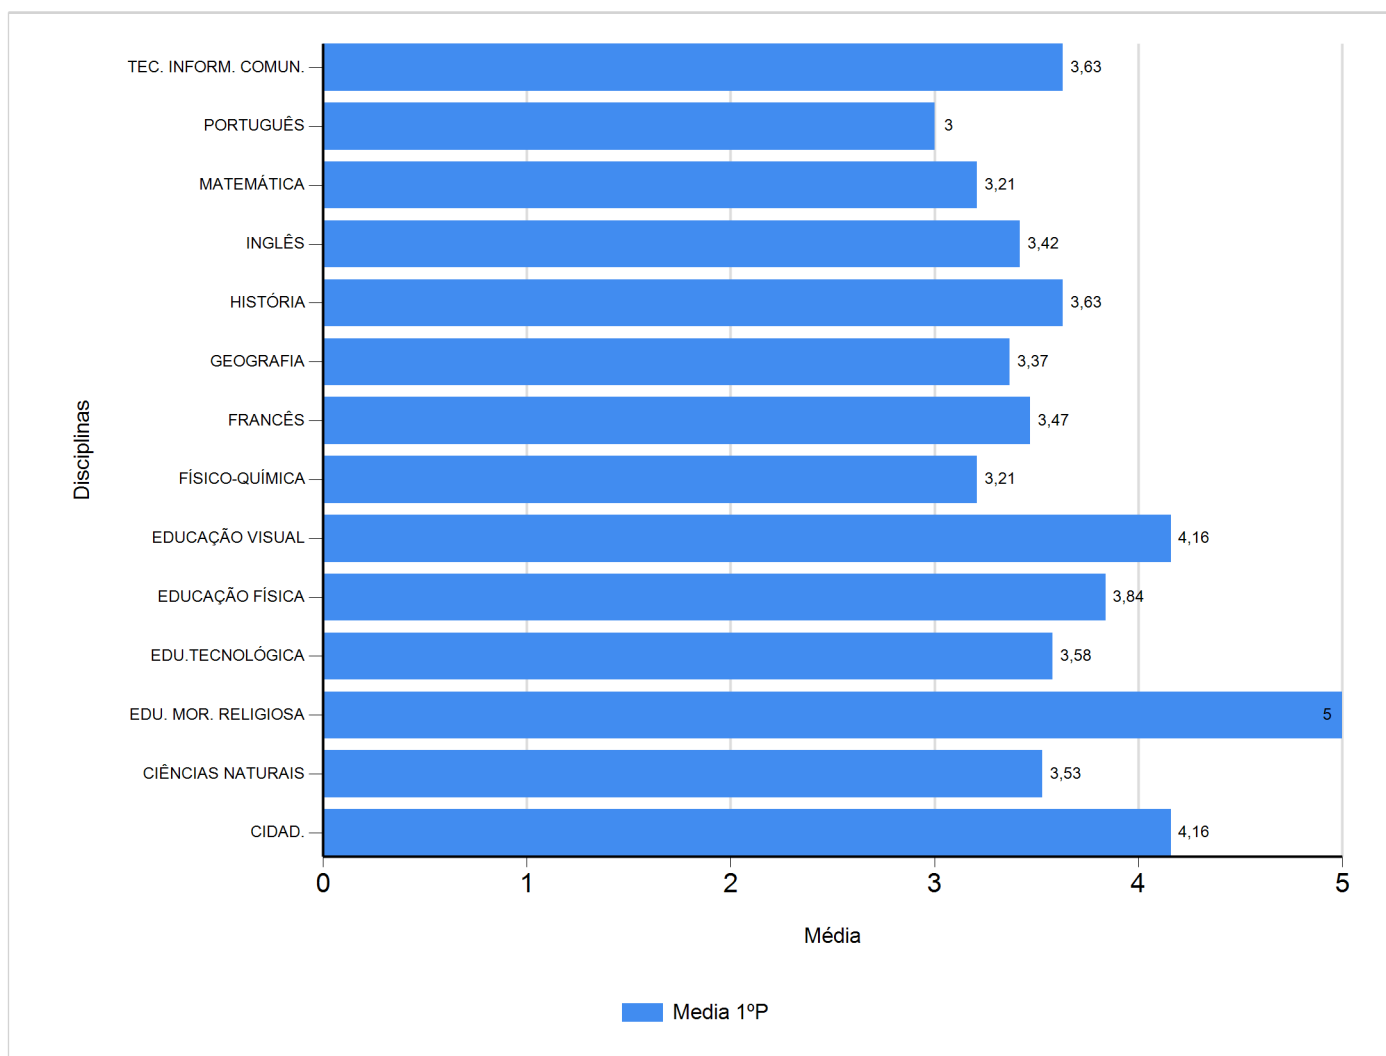

Médias por disciplina e globais de 2018/2019

do Ensino Regular Básico e referente ao 1º período, para todos os anos e

a(s) turma(s): (8 B)

Disciplina	1º Período	
	Nº Aval.(*)	Media
CIDAD.	19	4,16
CIÊNCIAS NATURAIS	19	3,53
EDU. MOR. RELIGIOSA	1	5,00
EDU.TECNOLÓGICA	19	3,58
EDUCAÇÃO FÍSICA	19	3,84
EDUCAÇÃO VISUAL	19	4,16
FÍSICO-QUÍMICA	19	3,21
FRANCÊS	19	3,47
GEOGRAFIA	19	3,37
HISTÓRIA	19	3,63
INGLÊS	19	3,42
MATEMÁTICA	19	3,21
PORTUGUÊS	19	3,00
TEC. INFORM. COMUN.	19	3,63
Média Total		3,66

(*) São apenas os totais de avaliados.