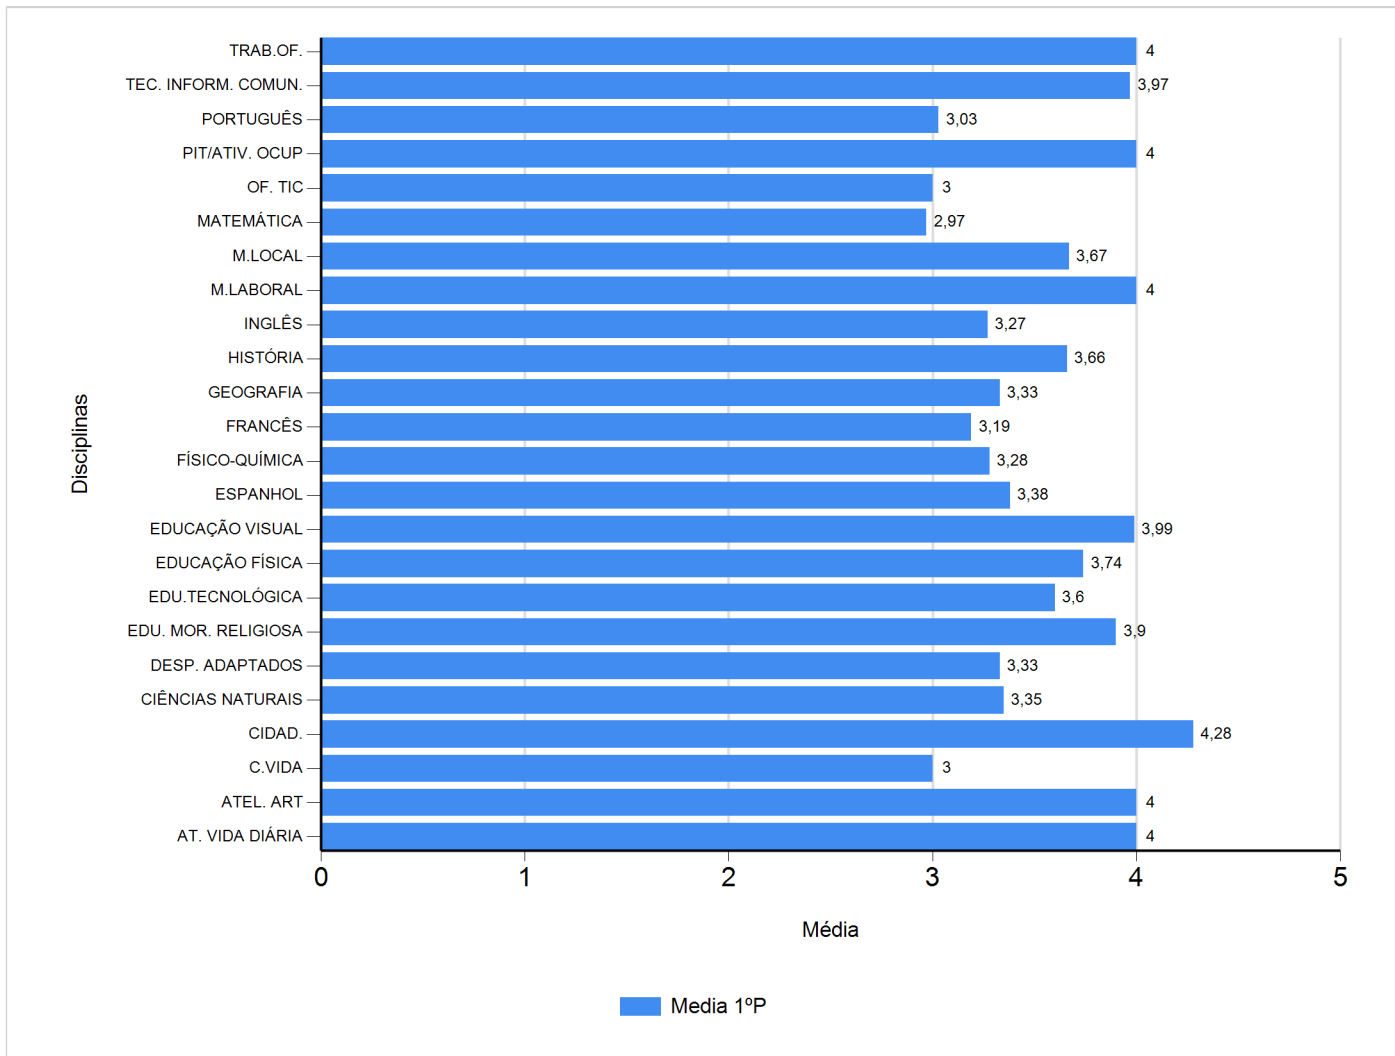

Médias por disciplina e globais de 2018/2019

do Ensino Regular Básico e referente ao 1º período, para todos os anos e

a(s) turma(s): (8 A, 8 AT, 8 B, 8 BT, 8 C, 8 D, 8 E, 8 F, 8 G, 8 H)

Disciplina	1º Período	
	Nº Aval.(*)	Media
AT. VIDA DIÁRIA	2	4,00
ATEL. ART	3	4,00
C.VIDA	1	3,00
CIDAD.	172	4,28
CIÊNCIAS NATURAIS	169	3,35
DESP. ADAPTADOS	3	3,33
EDU. MOR. RELIGIOSA	20	3,90
EDU.TECNOLÓGICA	173	3,60
EDUCAÇÃO FÍSICA	172	3,74
EDUCAÇÃO VISUAL	172	3,99
ESPAÑHOL	48	3,38
FÍSICO-QUÍMICA	169	3,28
FRANCÊS	121	3,19
GEOGRAFIA	169	3,33
HISTÓRIA	169	3,66
INGLÊS	172	3,27
M.LABORAL	2	4,00
M.LOCAL	3	3,67
MATEMÁTICA	172	2,97
OF. TIC	3	3,00
PIT/ATIV. OCUP	2	4,00
PORTUGUÊS	172	3,03
TEC. INFORM. COMUN.	169	3,97
TRAB.OF.	3	4,00
Média Total		3,58

(*) São apenas os totais de avaliados.