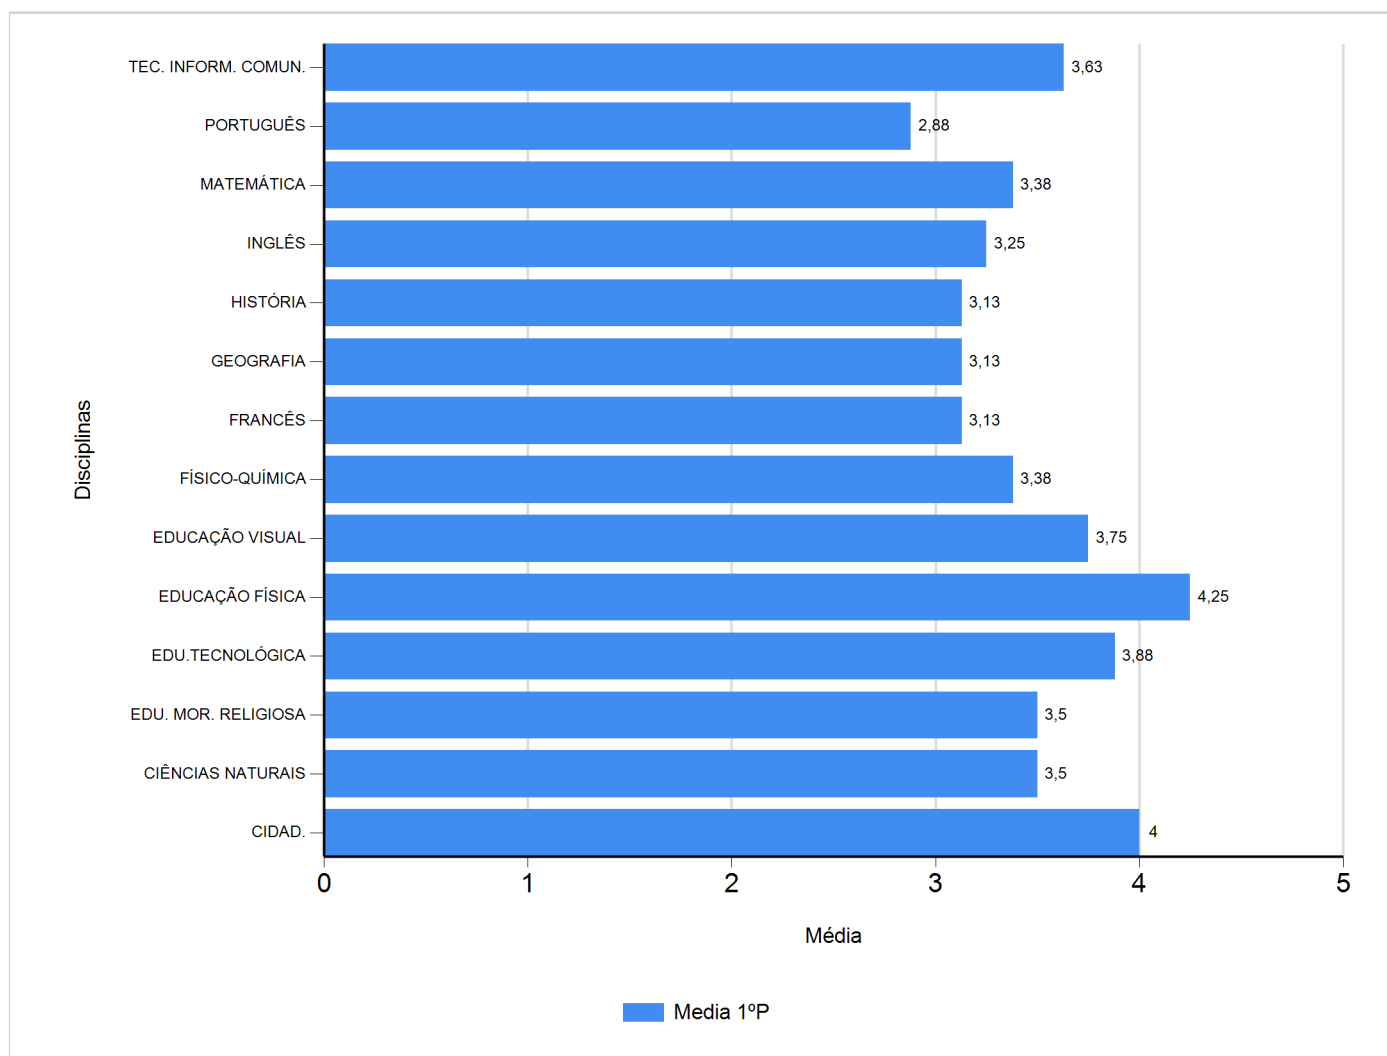

Médias por disciplina e globais de 2018/2019

do Ensino Regular Básico e referente ao 1º período, para todos os anos e

a(s) turma(s): (8 AT)

Disciplina	1º Período	
	Nº Aval.(*)	Media
CIDAD.	8	4,00
CIÊNCIAS NATURAIS	8	3,50
EDU. MOR. RELIGIOSA	6	3,50
EDU.TECNOLÓGICA	8	3,88
EDUCAÇÃO FÍSICA	8	4,25
EDUCAÇÃO VISUAL	8	3,75
FÍSICO-QUÍMICA	8	3,38
FRANCÊS	8	3,13
GEOGRAFIA	8	3,13
HISTÓRIA	8	3,13
INGLÊS	8	3,25
MATEMÁTICA	8	3,38
PORTUGUÊS	8	2,88
TEC. INFORM. COMUN.	8	3,63
Média Total		3,49

(*) São apenas os totais de avaliados.