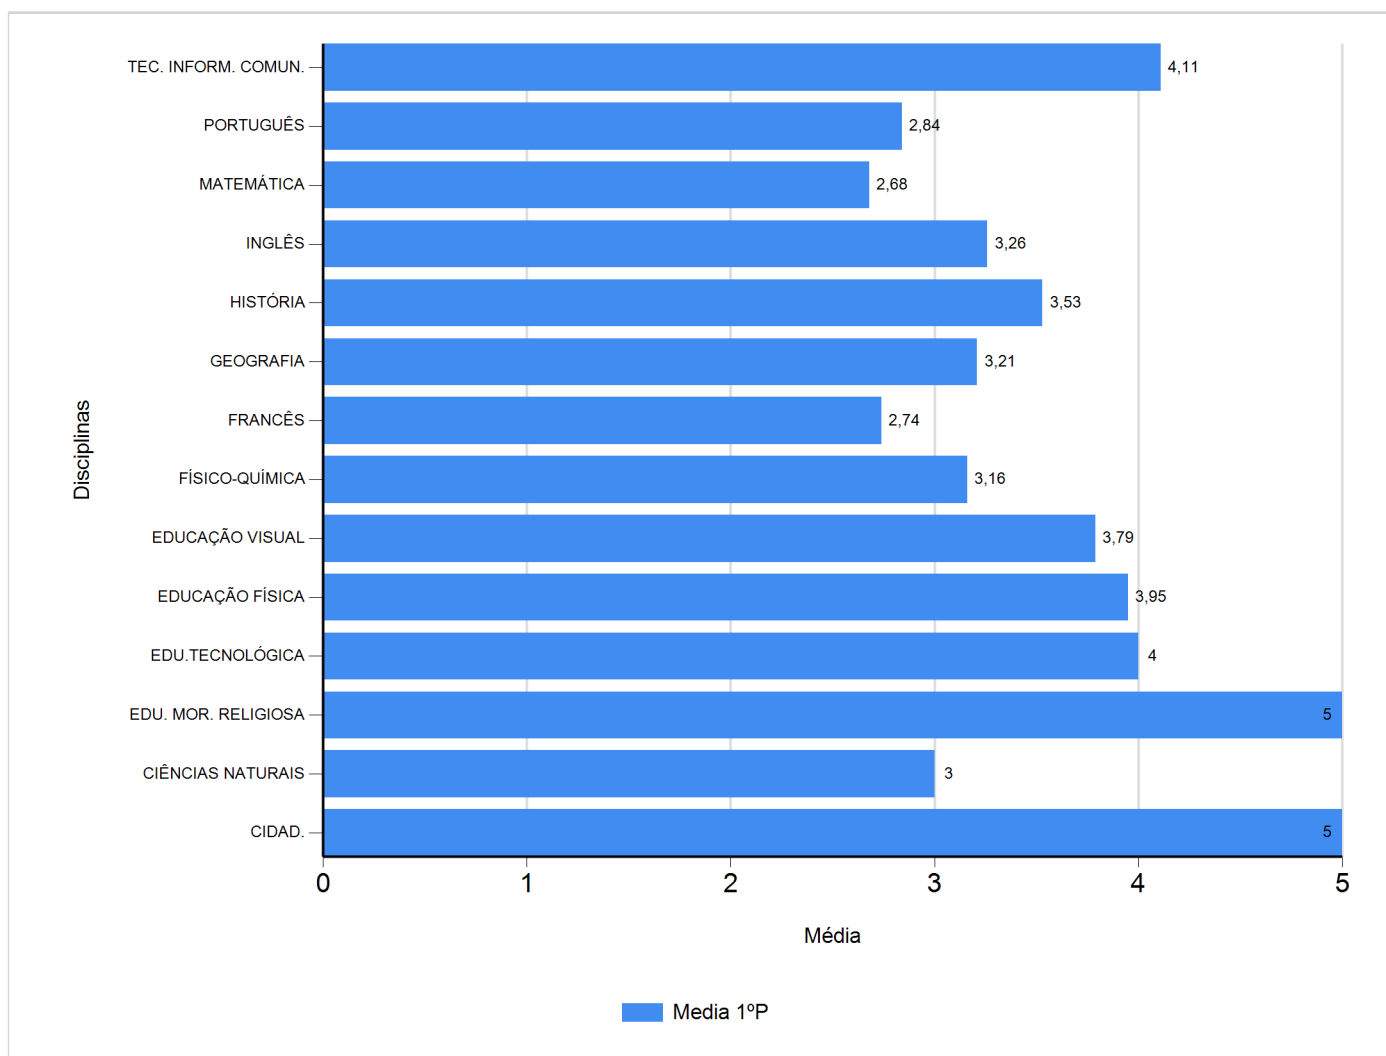

Médias por disciplina e globais de 2018/2019

do Ensino Regular Básico e referente ao 1º período, para todos os anos e

a(s) turma(s): (8 A)

Disciplina	1º Período	
	Nº Aval.(*)	Media
CIDAD.	19	5,00
CIÊNCIAS NATURAIS	19	3,00
EDU. MOR. RELIGIOSA	2	5,00
EDU.TECNOLÓGICA	19	4,00
EDUCAÇÃO FÍSICA	19	3,95
EDUCAÇÃO VISUAL	19	3,79
FÍSICO-QUÍMICA	19	3,16
FRANCÊS	19	2,74
GEOGRAFIA	19	3,21
HISTÓRIA	19	3,53
INGLÊS	19	3,26
MATEMÁTICA	19	2,68
PORTUGUÊS	19	2,84
TEC. INFORM. COMUN.	19	4,11
Média Total		3,59

(*) São apenas os totais de avaliados.