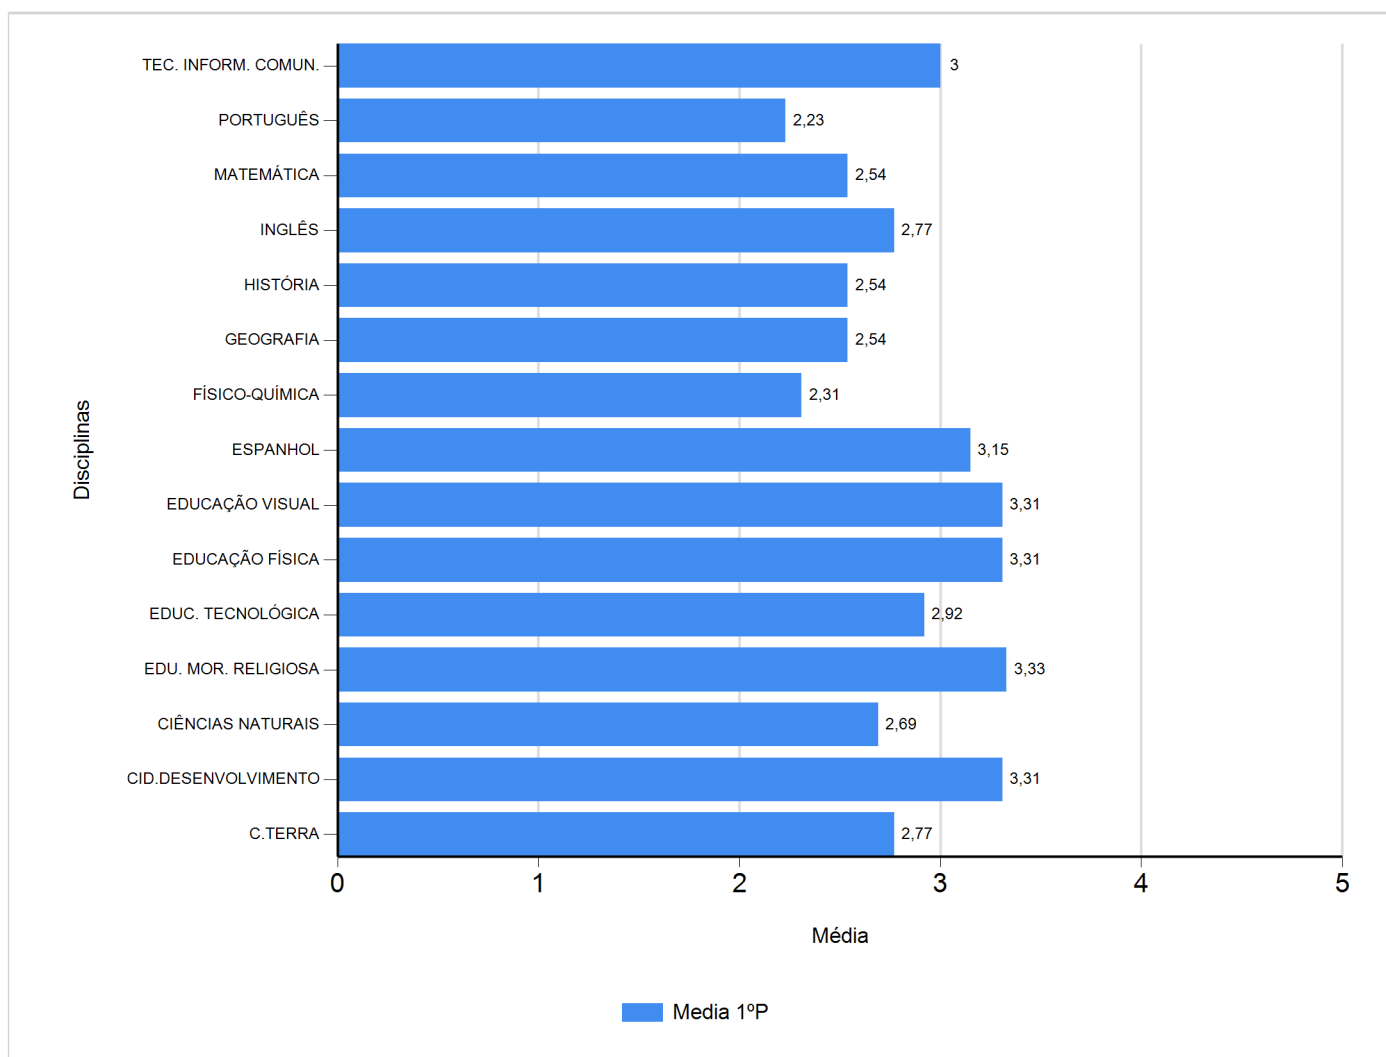

Médias por disciplina e globais de 2018/2019

do Ensino Regular Básico e referente ao 1º período, para todos os anos e

a(s) turma(s): (7 G)

Disciplina	1º Período	
	Nº Aval.(*)	Media
C.TERRA	13	2,77
CID.DESENVOLVIMENTO	13	3,31
CIÊNCIAS NATURAIS	13	2,69
EDU. MOR. RELIGIOSA	3	3,33
EDUC. TECNOLÓGICA	13	2,92
EDUCAÇÃO FÍSICA	13	3,31
EDUCAÇÃO VISUAL	13	3,31
ESPAÑHOL	13	3,15
FÍSICO-QUÍMICA	13	2,31
GEOGRAFIA	13	2,54
HISTÓRIA	13	2,54
INGLÊS	13	2,77
MATEMÁTICA	13	2,54
PORTUGUÊS	13	2,23
TEC. INFORM. COMUN.	13	3,00
Média Total		2,85

(*) São apenas os totais de avaliados.