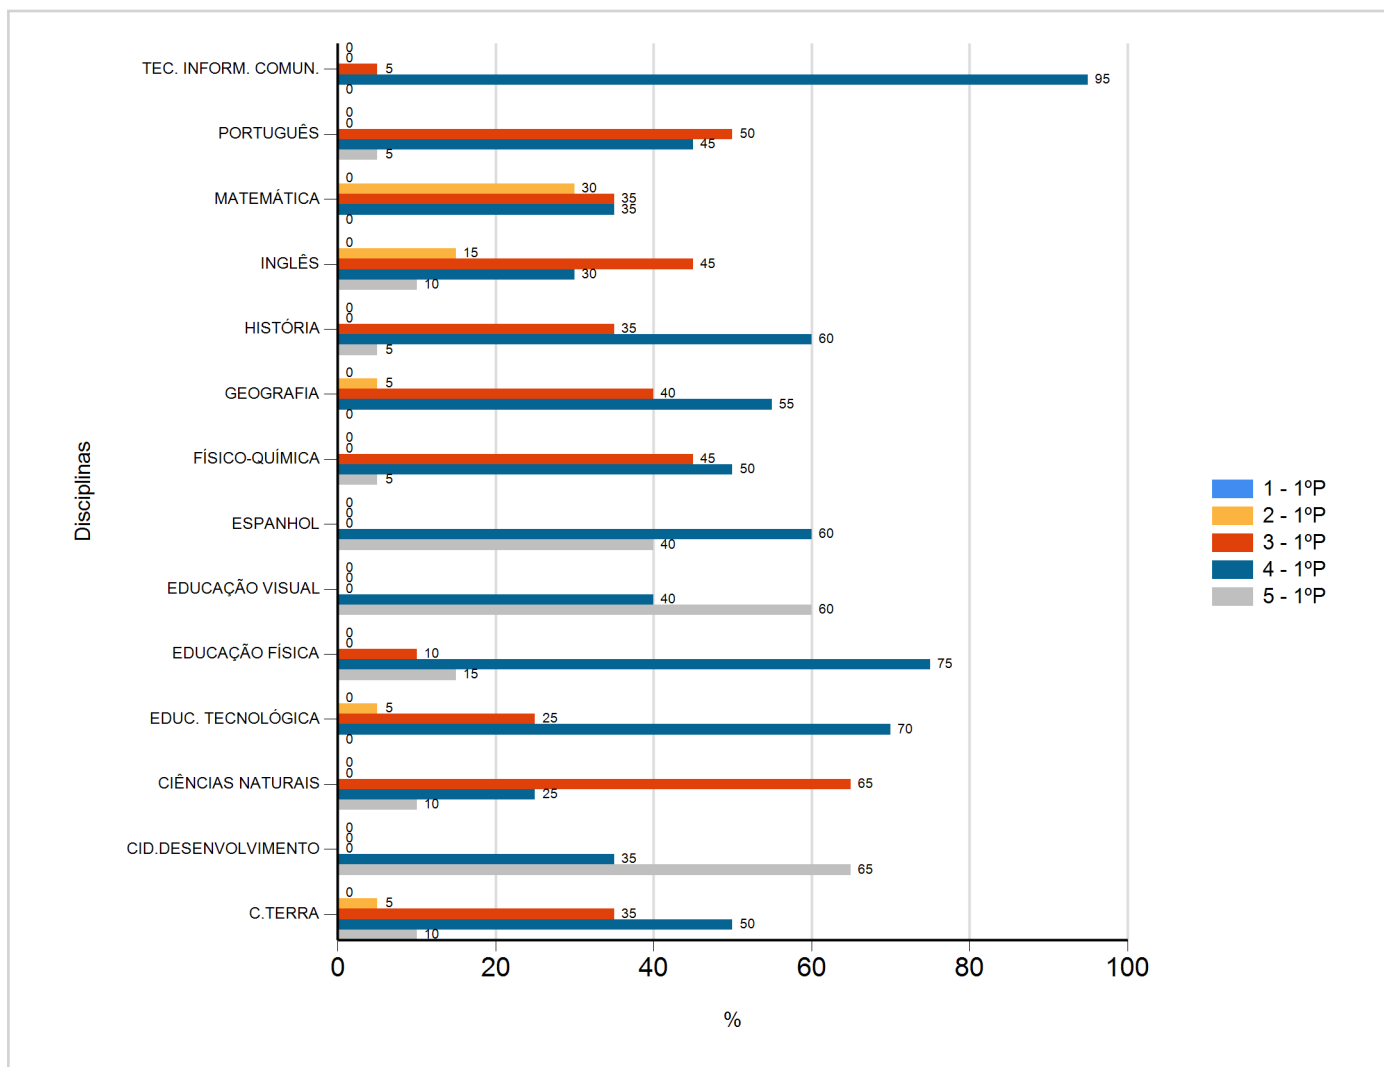

# Níveis de Classificação de 2018/2019

## do Ensino Regular Básico e referente ao 1º período, para todos os anos e a(s) turma(s): (7 F)

Disciplina	1º Período					
	Nº Aval. (*)	1	2	3	4	5
C.TERRA	20	0	1	7	10	2
CID.DESENVOLVIMENTO	20	0	0	0	7	13
CIÊNCIAS NATURAIS	20	0	0	13	5	2
EDUC. TECNOLÓGICA	20	0	1	5	14	0
EDUCAÇÃO FÍSICA	20	0	0	2	15	3
EDUCAÇÃO VISUAL	20	0	0	0	8	12
ESPAÑHOL	20	0	0	0	12	8
FÍSICO-QUÍMICA	20	0	0	9	10	1
GEOGRAFIA	20	0	1	8	11	0
HISTÓRIA	20	0	0	7	12	1
INGLÊS	20	0	3	9	6	2
MATEMÁTICA	20	0	6	7	7	0
PORTUGUÊS	20	0	0	10	9	1
TEC. INFORM. COMUN.	20	0	0	1	19	0

(\*) São apenas os totais de avaliados.