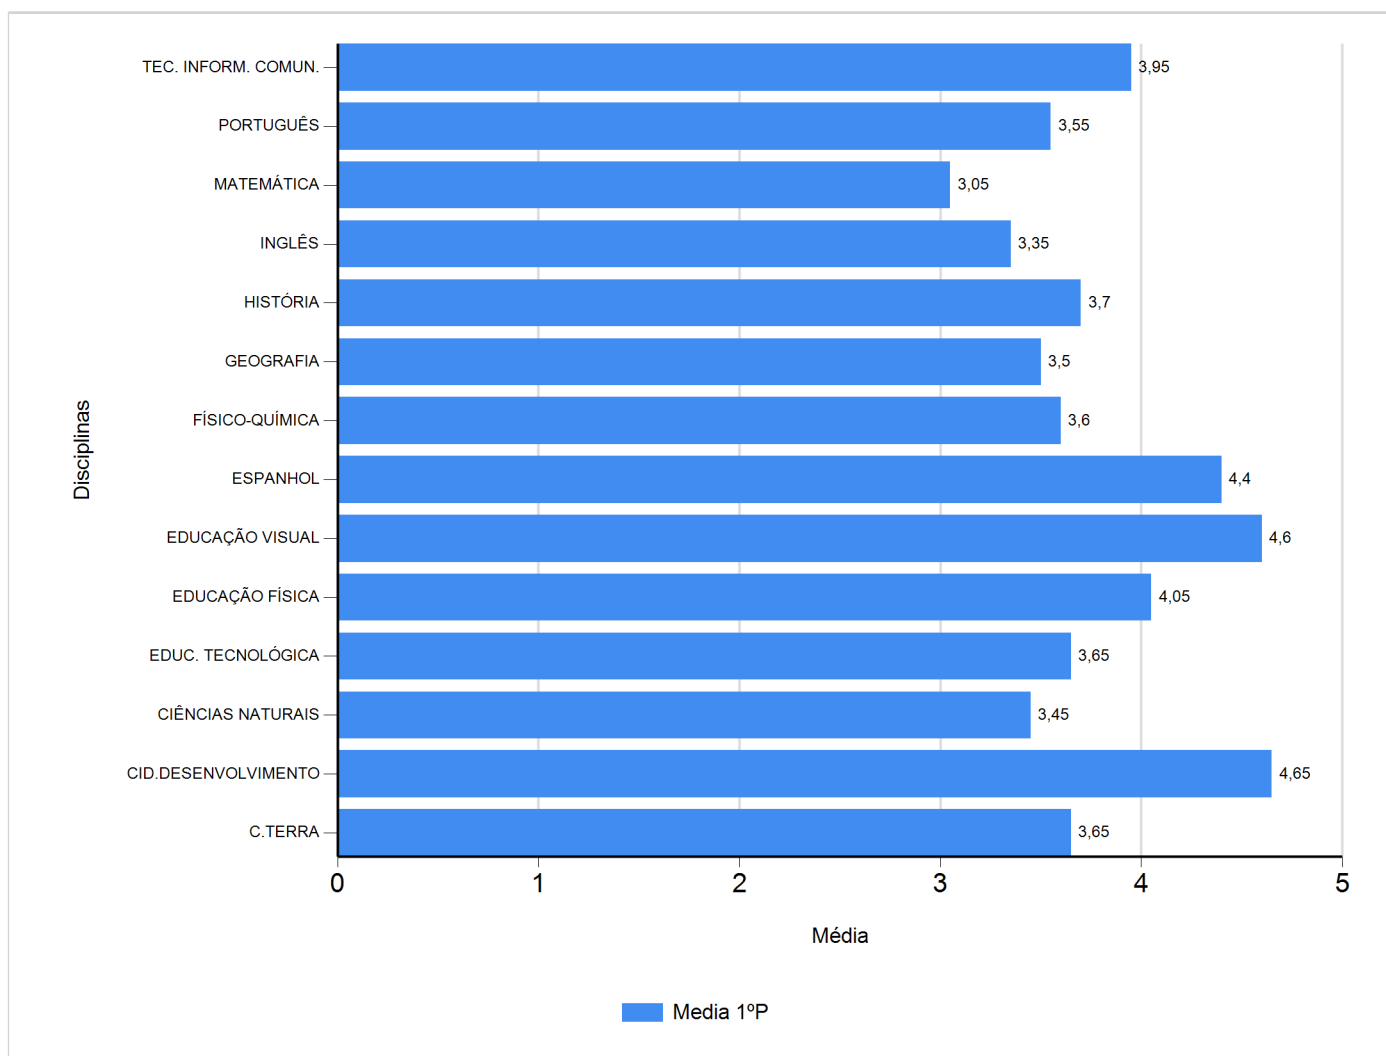

Médias por disciplina e globais de 2018/2019

do Ensino Regular Básico e referente ao 1º período, para todos os anos e

a(s) turma(s): (7 F)

Disciplina	1º Período	
	Nº Aval.(*)	Media
C.TERRA	20	3,65
CID.DESENVOLVIMENTO	20	4,65
CIÊNCIAS NATURAIS	20	3,45
EDUC. TECNOLÓGICA	20	3,65
EDUCAÇÃO FÍSICA	20	4,05
EDUCAÇÃO VISUAL	20	4,60
ESPAÑHOL	20	4,40
FÍSICO-QUÍMICA	20	3,60
GEOGRAFIA	20	3,50
HISTÓRIA	20	3,70
INGLÊS	20	3,35
MATEMÁTICA	20	3,05
PORTUGUÊS	20	3,55
TEC. INFORM. COMUN.	20	3,95
Média Total		3,80