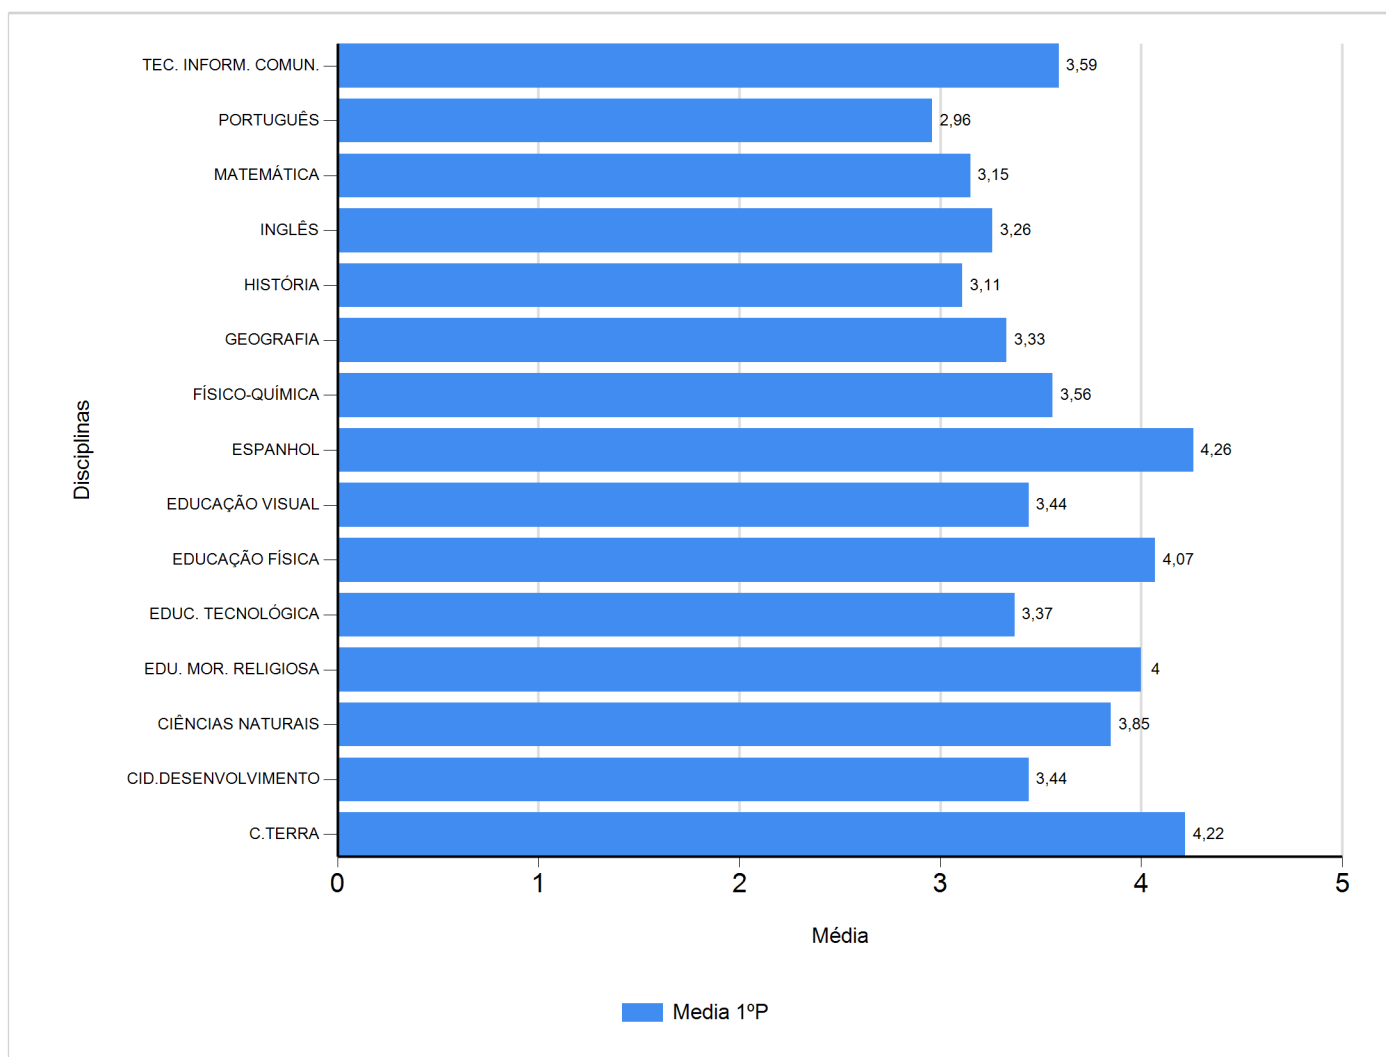

Médias por disciplina e globais de 2018/2019

do Ensino Regular Básico e referente ao 1º período, para todos os anos e

a(s) turma(s): (7 E)

Disciplina	1º Período	
	Nº Aval.(*)	Media
C.TERRA	27	4,22
CID.DESENVOLVIMENTO	27	3,44
CIÊNCIAS NATURAIS	27	3,85
EDU. MOR. RELIGIOSA	1	4,00
EDUC. TECNOLÓGICA	27	3,37
EDUCAÇÃO FÍSICA	27	4,07
EDUCAÇÃO VISUAL	27	3,44
ESPAÑHOL	27	4,26
FÍSICO-QUÍMICA	27	3,56
GEOGRAFIA	27	3,33
HISTÓRIA	27	3,11
INGLÊS	27	3,26
MATEMÁTICA	27	3,15
PORTUGUÊS	27	2,96
TEC. INFORM. COMUN.	27	3,59
Média Total		3,57

(*) São apenas os totais de avaliados.