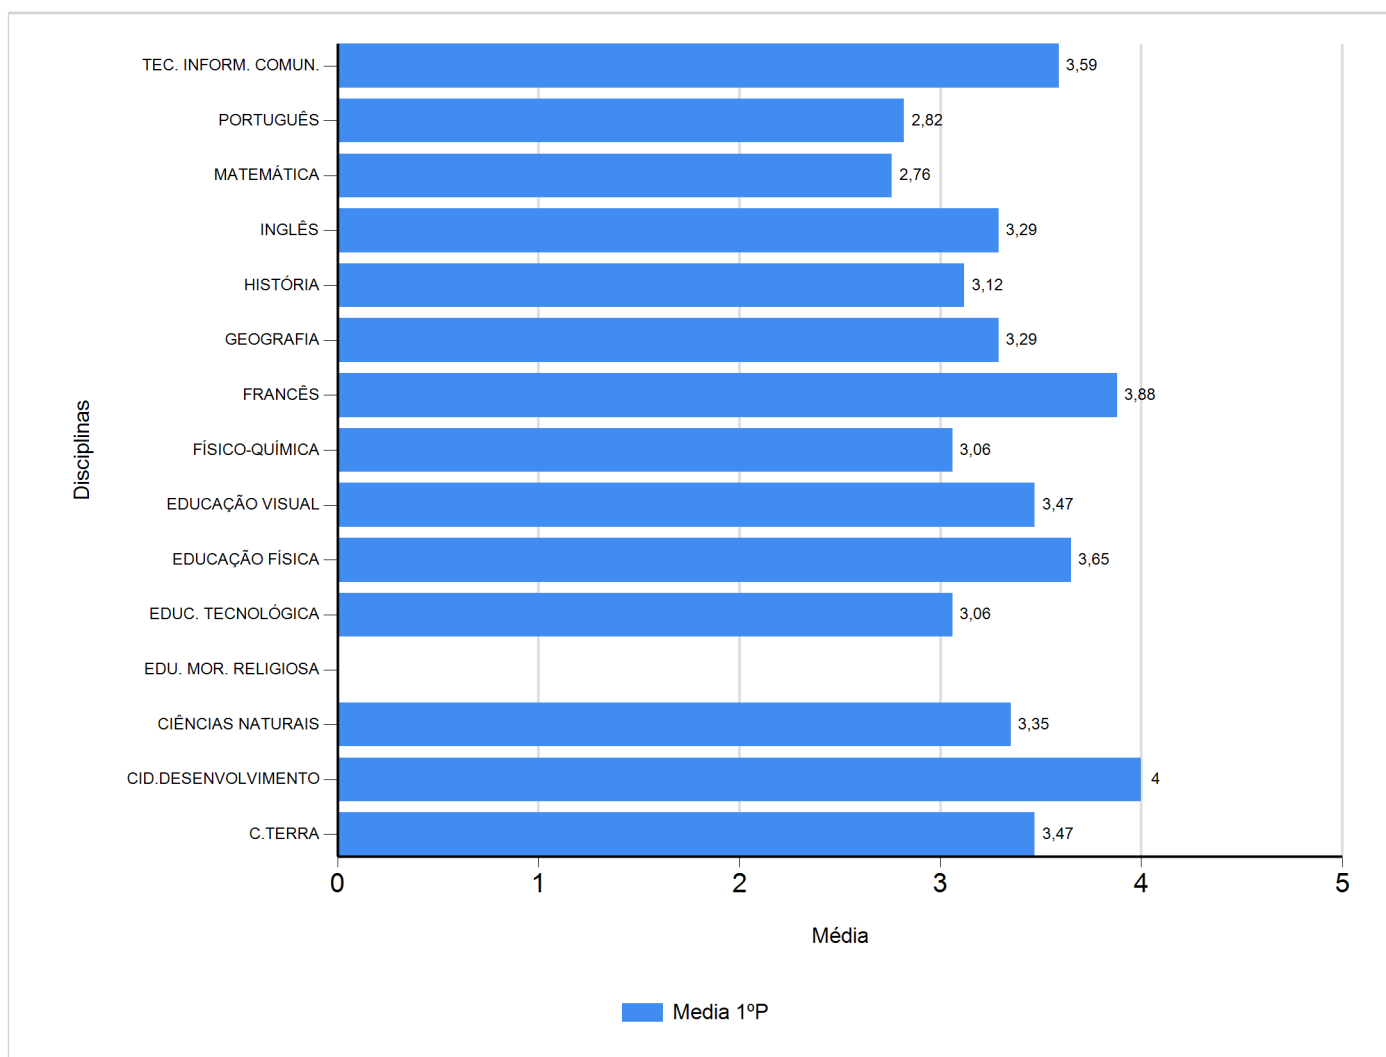

Médias por disciplina e globais de 2018/2019

do Ensino Regular Básico e referente ao 1º período, para todos os anos e

a(s) turma(s): (7 D)

Disciplina	1º Período	
	Nº Aval.(*)	Media
C.TERRA	17	3,47
CID.DESENVOLVIMENTO	17	4,00
CIÊNCIAS NATURAIS	17	3,35
EDU. MOR. RELIGIOSA		
EDUC. TECNOLÓGICA	17	3,06
EDUCAÇÃO FÍSICA	17	3,65
EDUCAÇÃO VISUAL	17	3,47
FÍSICO-QUÍMICA	17	3,06
FRANCÊS	17	3,88
GEOGRAFIA	17	3,29
HISTÓRIA	17	3,12
INGLÊS	17	3,29
MATEMÁTICA	17	2,76
PORTUGUÊS	17	2,82
TEC. INFORM. COMUN.	17	3,59
Média Total		3,34

(*) São apenas os totais de avaliados.