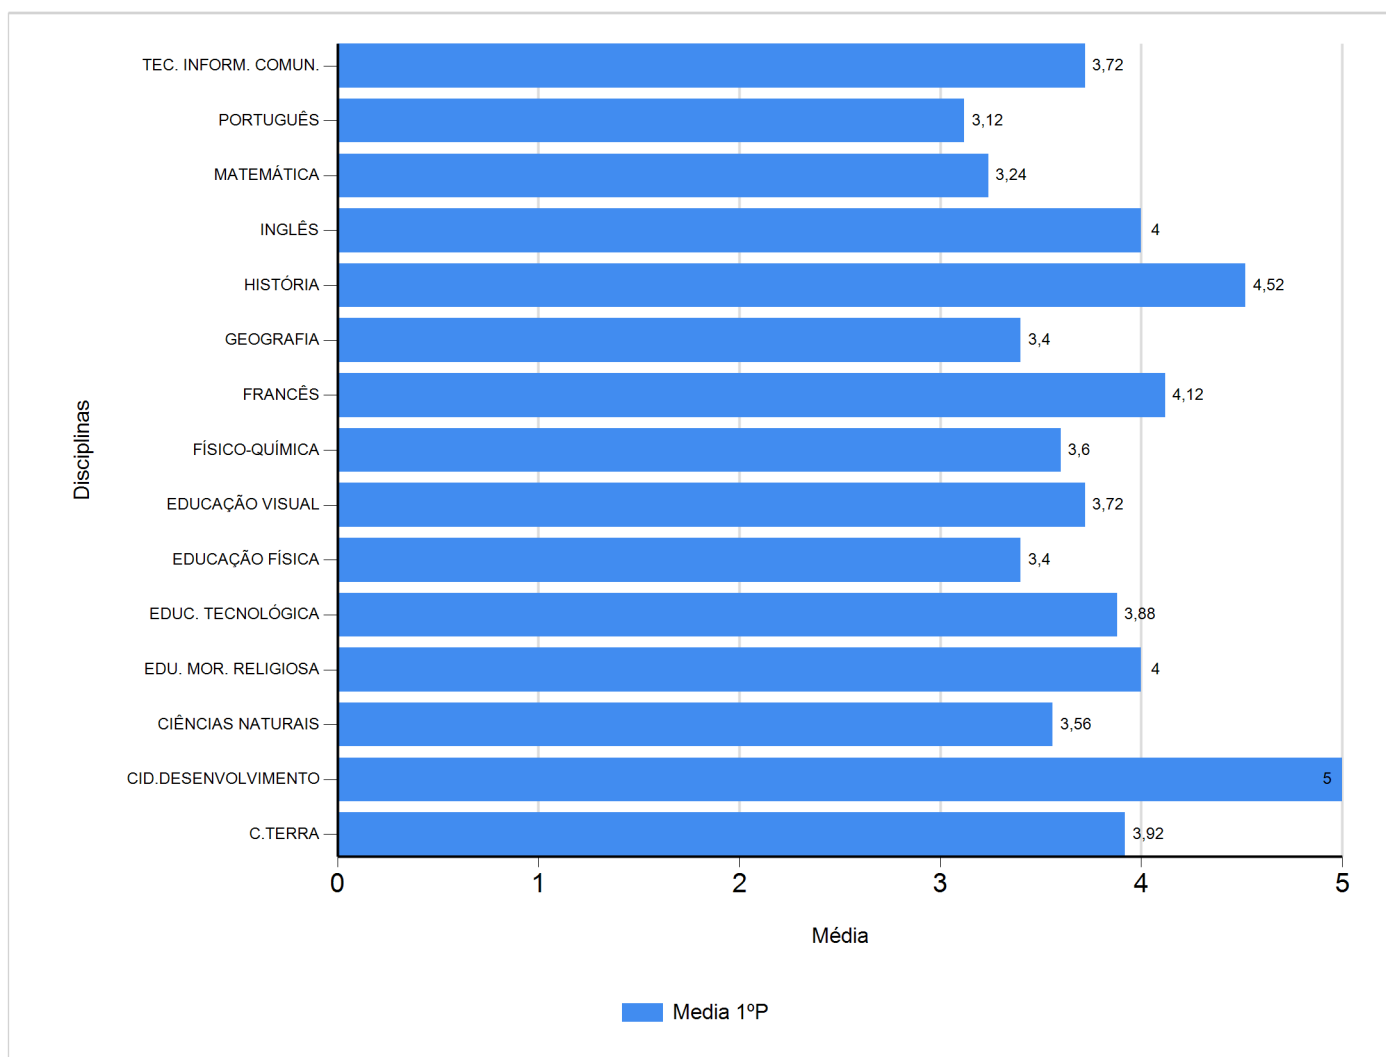

# Médias por disciplina e globais de 2018/2019

do Ensino Regular Básico e referente ao 1º período, para todos os anos e

a(s) turma(s): (7 C)

Disciplina	1º Período	
	Nº Aval.(*)	Media
C.TERRA	25	3,92
CID.DESENVOLVIMENTO	25	5,00
CIÊNCIAS NATURAIS	25	3,56
EDU. MOR. RELIGIOSA	1	4,00
EDUC. TECNOLÓGICA	25	3,88
EDUCAÇÃO FÍSICA	25	3,40
EDUCAÇÃO VISUAL	25	3,72
FÍSICO-QUÍMICA	25	3,60
FRANCÊS	25	4,12
GEOGRAFIA	25	3,40
HISTÓRIA	25	4,52
INGLÊS	25	4,00
MATEMÁTICA	25	3,24
PORTUGUÊS	25	3,12
TEC. INFORM. COMUN.	25	3,72
Média Total		3,81

(\*) São apenas os totais de avaliados.