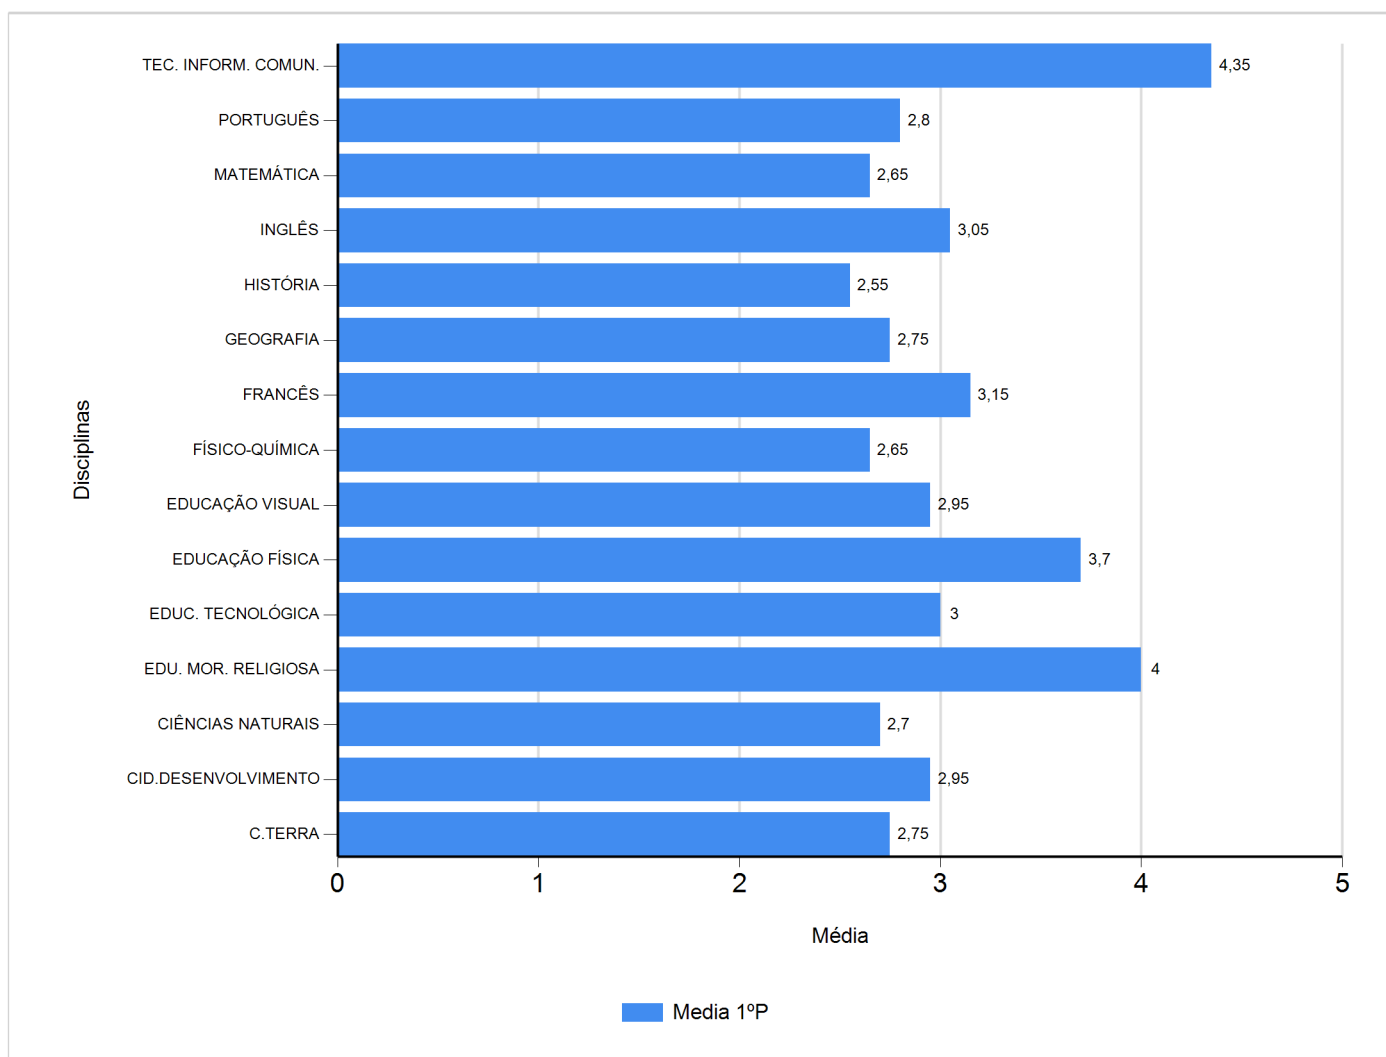

# Médias por disciplina e globais de 2018/2019

do Ensino Regular Básico e referente ao 1º período, para todos os anos e

a(s) turma(s): (7 B)

Disciplina	1º Período	
	Nº Aval.(*)	Media
C.TERRA	20	2,75
CID.DESENVOLVIMENTO	20	2,95
CIÊNCIAS NATURAIS	20	2,70
EDU. MOR. RELIGIOSA	3	4,00
EDUC. TECNOLÓGICA	20	3,00
EDUCAÇÃO FÍSICA	20	3,70
EDUCAÇÃO VISUAL	20	2,95
FÍSICO-QUÍMICA	20	2,65
FRANCÊS	20	3,15
GEOGRAFIA	20	2,75
HISTÓRIA	20	2,55
INGLÊS	20	3,05
MATEMÁTICA	20	2,65
PORTUGUÊS	20	2,80
TEC. INFORM. COMUN.	20	4,35
Média Total		3,07

(\*) São apenas os totais de avaliados.