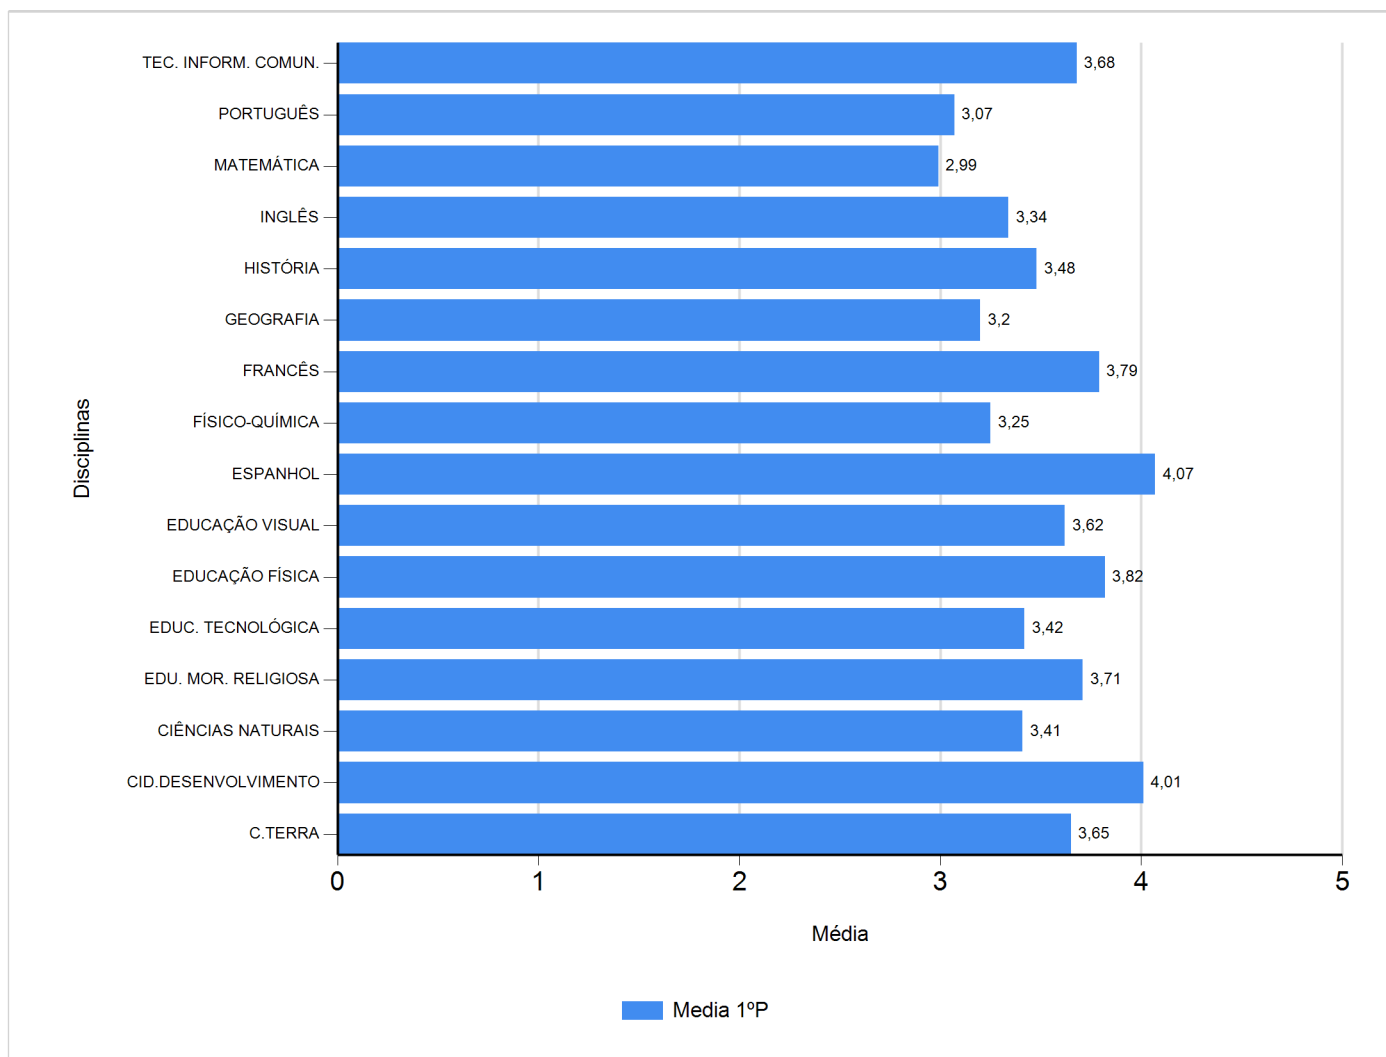

Médias por disciplina e globais de 2018/2019

do Ensino Regular Básico e referente ao 1º período, para todos os anos e

a(s) turma(s): (7 A, 7 AT, 7 B, 7 C, 7 D, 7 E, 7 F, 7 G)

Disciplina	1º Período	
	Nº Aval.(*)	Media
C.TERRA	165	3,65
CID.DESENVOLVIMENTO	165	4,01
CIÊNCIAS NATURAIS	165	3,41
EDU. MOR. RELIGIOSA	21	3,71
EDUC. TECNOLÓGICA	165	3,42
EDUCAÇÃO FÍSICA	165	3,82
EDUCAÇÃO VISUAL	165	3,62
ESPAÑHOL	60	4,07
FÍSICO-QUÍMICA	165	3,25
FRANCÊS	105	3,79
GEOGRAFIA	165	3,20
HISTÓRIA	165	3,48
INGLÊS	165	3,34
MATEMÁTICA	165	2,99
PORTUGUÊS	165	3,07
TEC. INFORM. COMUN.	165	3,68
Média Total		3,53

(*) São apenas os totais de avaliados.