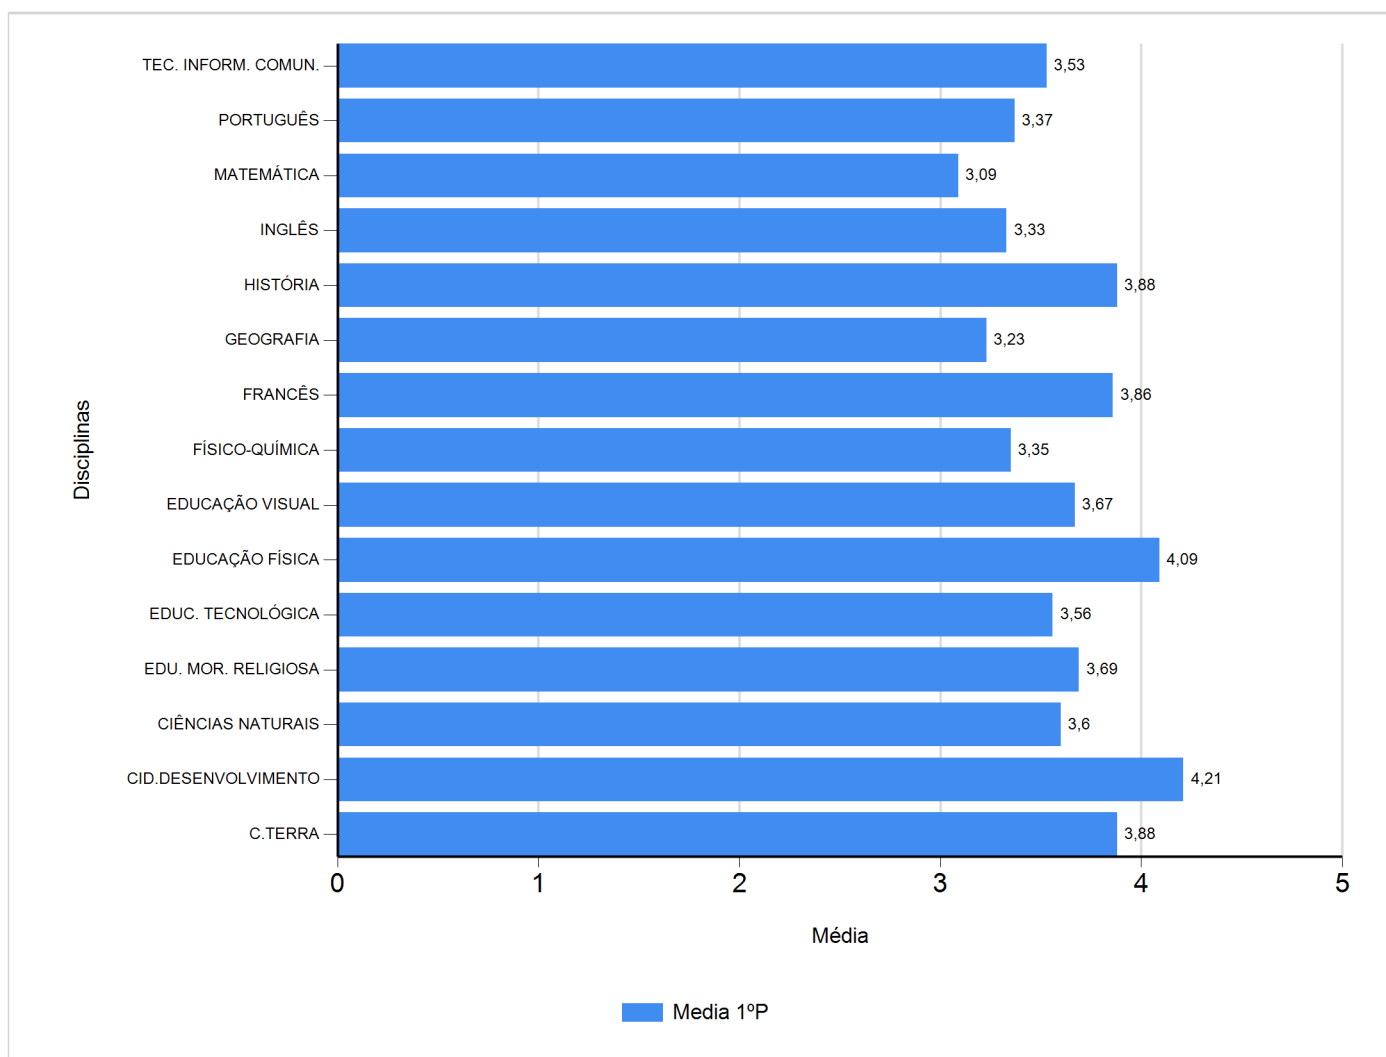

Médias por disciplina e globais de 2018/2019

do Ensino Regular Básico e referente ao 1º período, para todos os anos e

a(s) turma(s): (7 A, 7 AT)

| Disciplina | 1º Período | |
|---------------------|-------------|-------|
| | Nº Aval.(*) | Media |
| C.TERRA | 43 | 3,88 |
| CID.DESENVOLVIMENTO | 43 | 4,21 |
| CIÊNCIAS NATURAIS | 43 | 3,60 |
| EDU. MOR. RELIGIOSA | 13 | 3,69 |
| EDUC. TECNOLÓGICA | 43 | 3,56 |
| EDUCAÇÃO FÍSICA | 43 | 4,09 |
| EDUCAÇÃO VISUAL | 43 | 3,67 |
| FÍSICO-QUÍMICA | 43 | 3,35 |
| FRANCÊS | 43 | 3,86 |
| GEOGRAFIA | 43 | 3,23 |
| HISTÓRIA | 43 | 3,88 |
| INGLÊS | 43 | 3,33 |
| MATEMÁTICA | 43 | 3,09 |
| PORTUGUÊS | 43 | 3,37 |
| TEC. INFORM. COMUN. | 43 | 3,53 |
| Média Total | | 3,62 |

(*) São apenas os totais de avaliados.