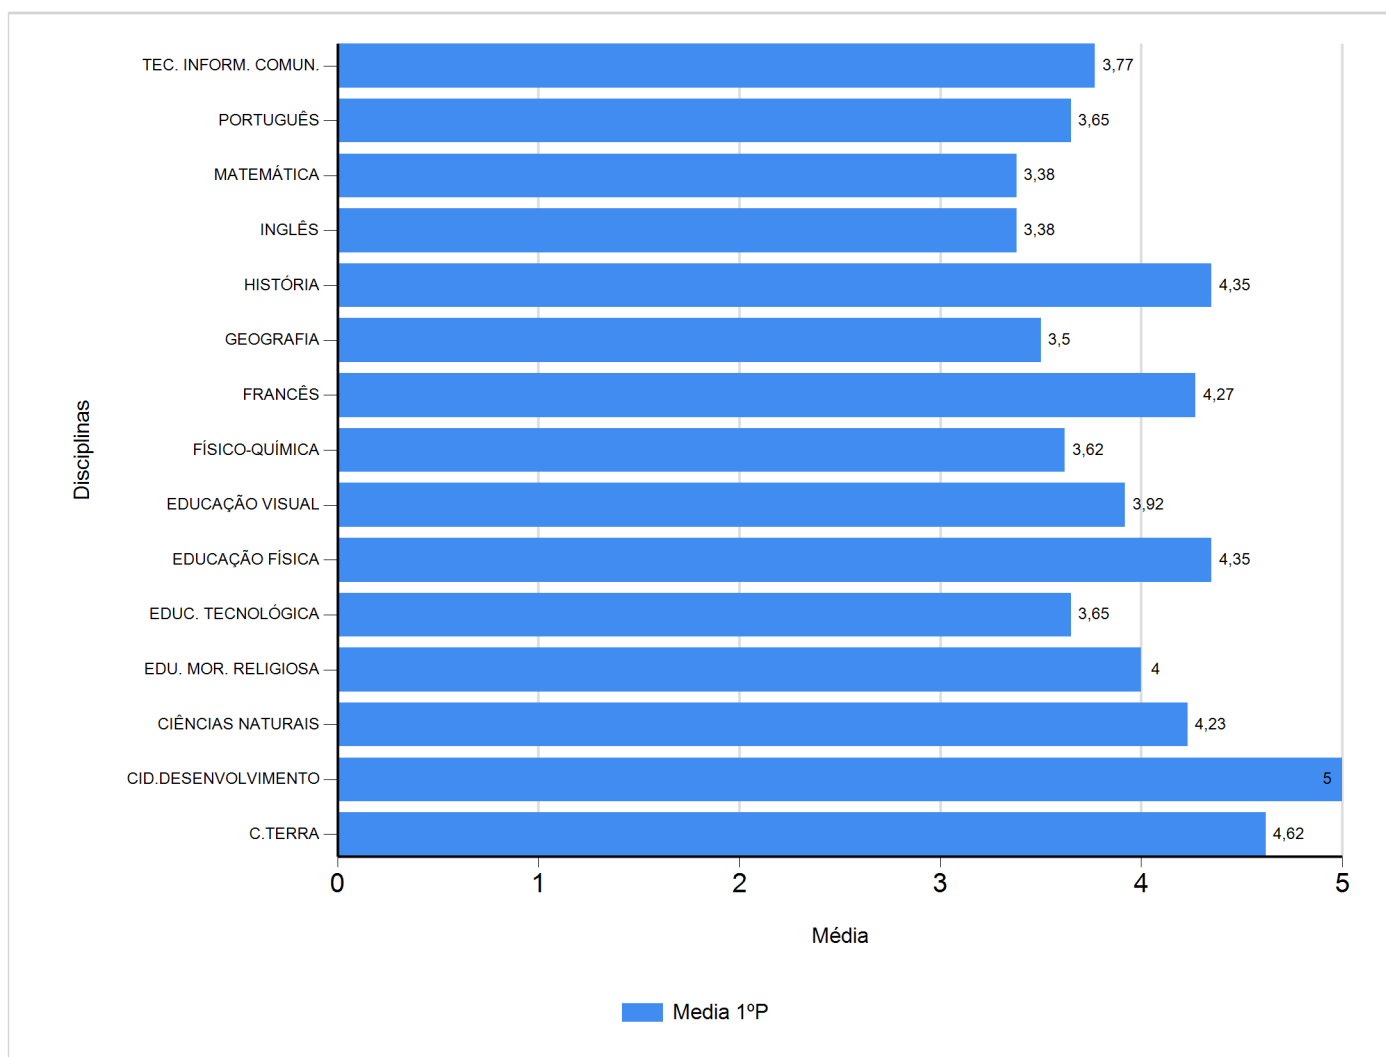

Médias por disciplina e globais de 2018/2019

do Ensino Regular Básico e referente ao 1º período, para todos os anos e

a(s) turma(s): (7 A)

Disciplina	1º Período	
	Nº Aval.(*)	Media
C.TERRA	26	4,62
CID.DESENVOLVIMENTO	26	5,00
CIÊNCIAS NATURAIS	26	4,23
EDU. MOR. RELIGIOSA	1	4,00
EDUC. TECNOLÓGICA	26	3,65
EDUCAÇÃO FÍSICA	26	4,35
EDUCAÇÃO VISUAL	26	3,92
FÍSICO-QUÍMICA	26	3,62
FRANCÊS	26	4,27
GEOGRAFIA	26	3,50
HISTÓRIA	26	4,35
INGLÊS	26	3,38
MATEMÁTICA	26	3,38
PORTUGUÊS	26	3,65
TEC. INFORM. COMUN.	26	3,77
Média Total		3,98

(*) São apenas os totais de avaliados.