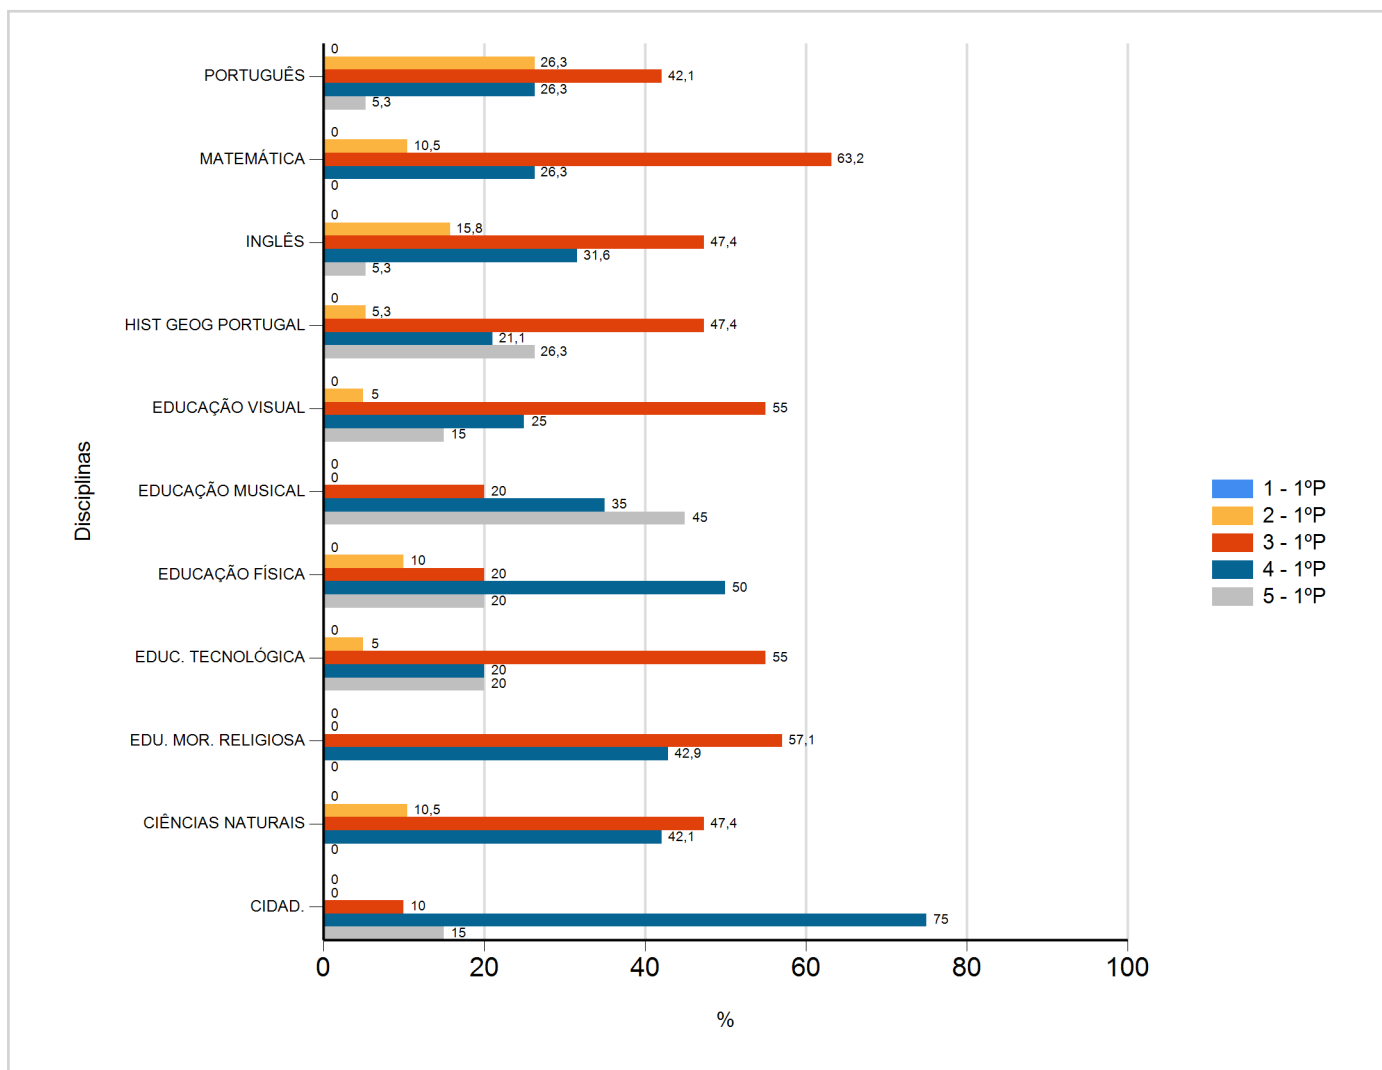

# Níveis de Classificação de 2018/2019

## do Ensino Regular Básico e referente ao 1º período, para todos os anos e a(s) turma(s): (6 H)

Disciplina	1º Período					
	Nº Aval. (*)	Níveis				
		1	2	3	4	5
CIDAD.	20	0	0	2	15	3
CIÊNCIAS NATURAIS	19	0	2	9	8	0
EDU. MOR. RELIGIOSA	7	0	0	4	3	0
EDUC. TECNOLÓGICA	20	0	1	11	4	4
EDUCAÇÃO FÍSICA	20	0	2	4	10	4
EDUCAÇÃO MUSICAL	20	0	0	4	7	9
EDUCAÇÃO VISUAL	20	0	1	11	5	3
HIST GEOG PORTUGAL	19	0	1	9	4	5
INGLÊS	19	0	3	9	6	1
MATEMÁTICA	19	0	2	12	5	0
PORTUGUÊS	19	0	5	8	5	1

(\*) São apenas os totais de avaliados.