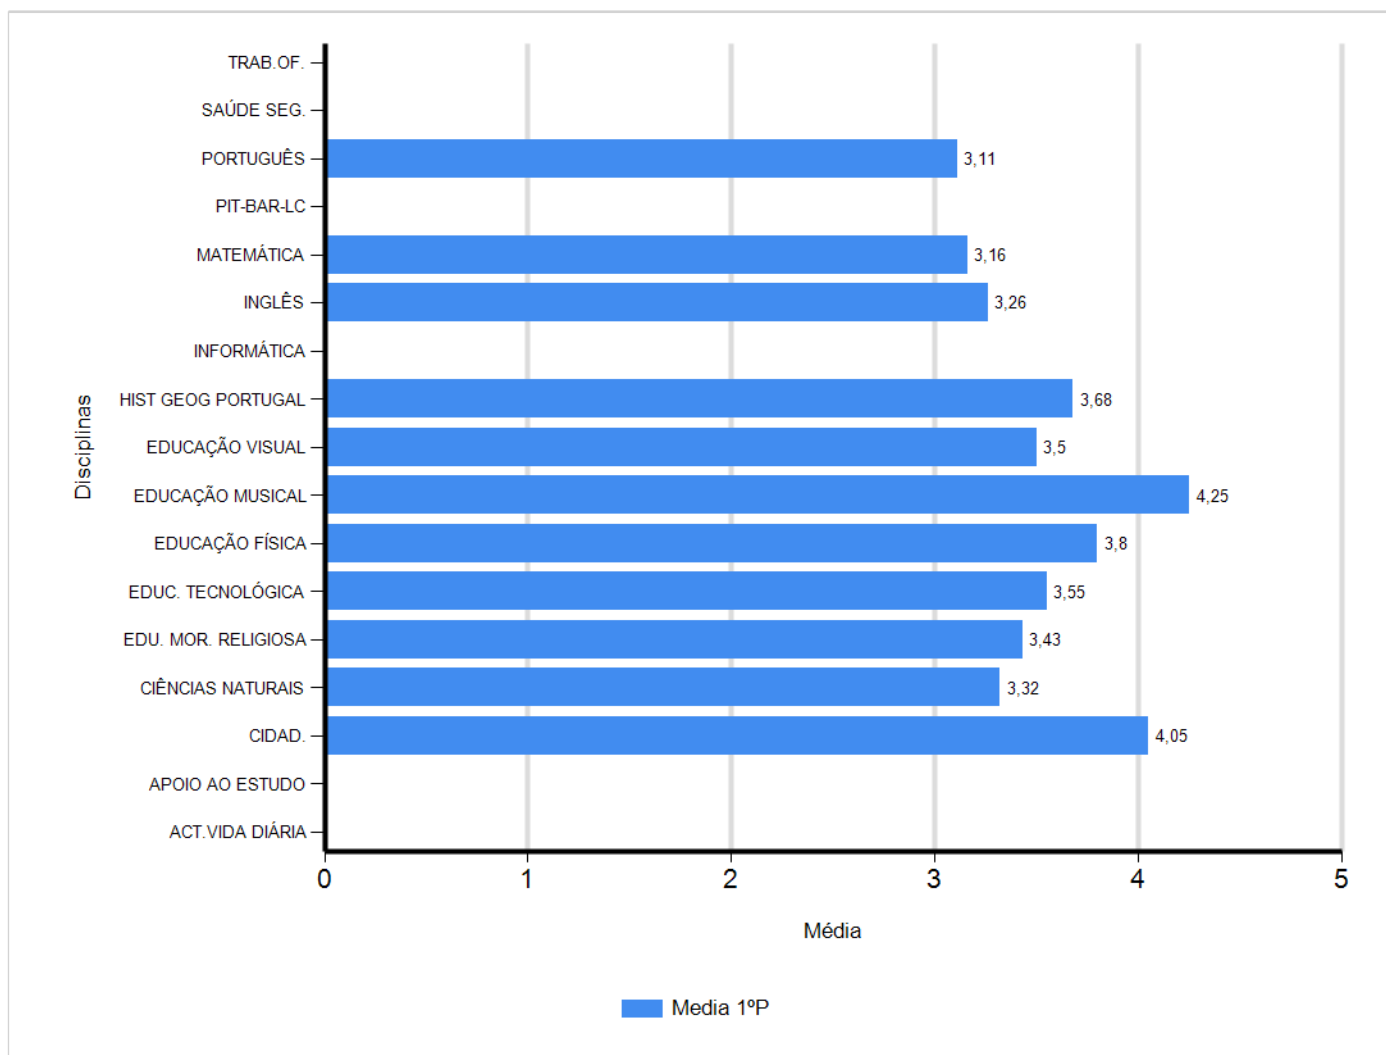

Médias por disciplina e globais de 2018/2019

do Ensino Regular Básico e referente ao 1º período, para todos os anos e

a(s) turma(s): (6 H)

Disciplina	1º Período	
	Nº Aval.(*)	Media
ACT.VIDA DIÁRIA		
APOIO AO ESTUDO		
CIDAD.	20	4,05
CIÊNCIAS NATURAIS	19	3,32
EDU. MOR. RELIGIOSA	7	3,43
EDUC. TECNOLÓGICA	20	3,55
EDUCAÇÃO FÍSICA	20	3,80
EDUCAÇÃO MUSICAL	20	4,25
EDUCAÇÃO VISUAL	20	3,50
HIST GEOG PORTUGAL	19	3,68
INFORMÁTICA		
INGLÊS	19	3,26
MATEMÁTICA	19	3,16
PIT-BAR-LC		
PORTUGUÊS	19	3,11
SAÚDE SEG.		
TRAB.OF.		
Média Total		3,56

(*) São apenas os totais de avaliados.