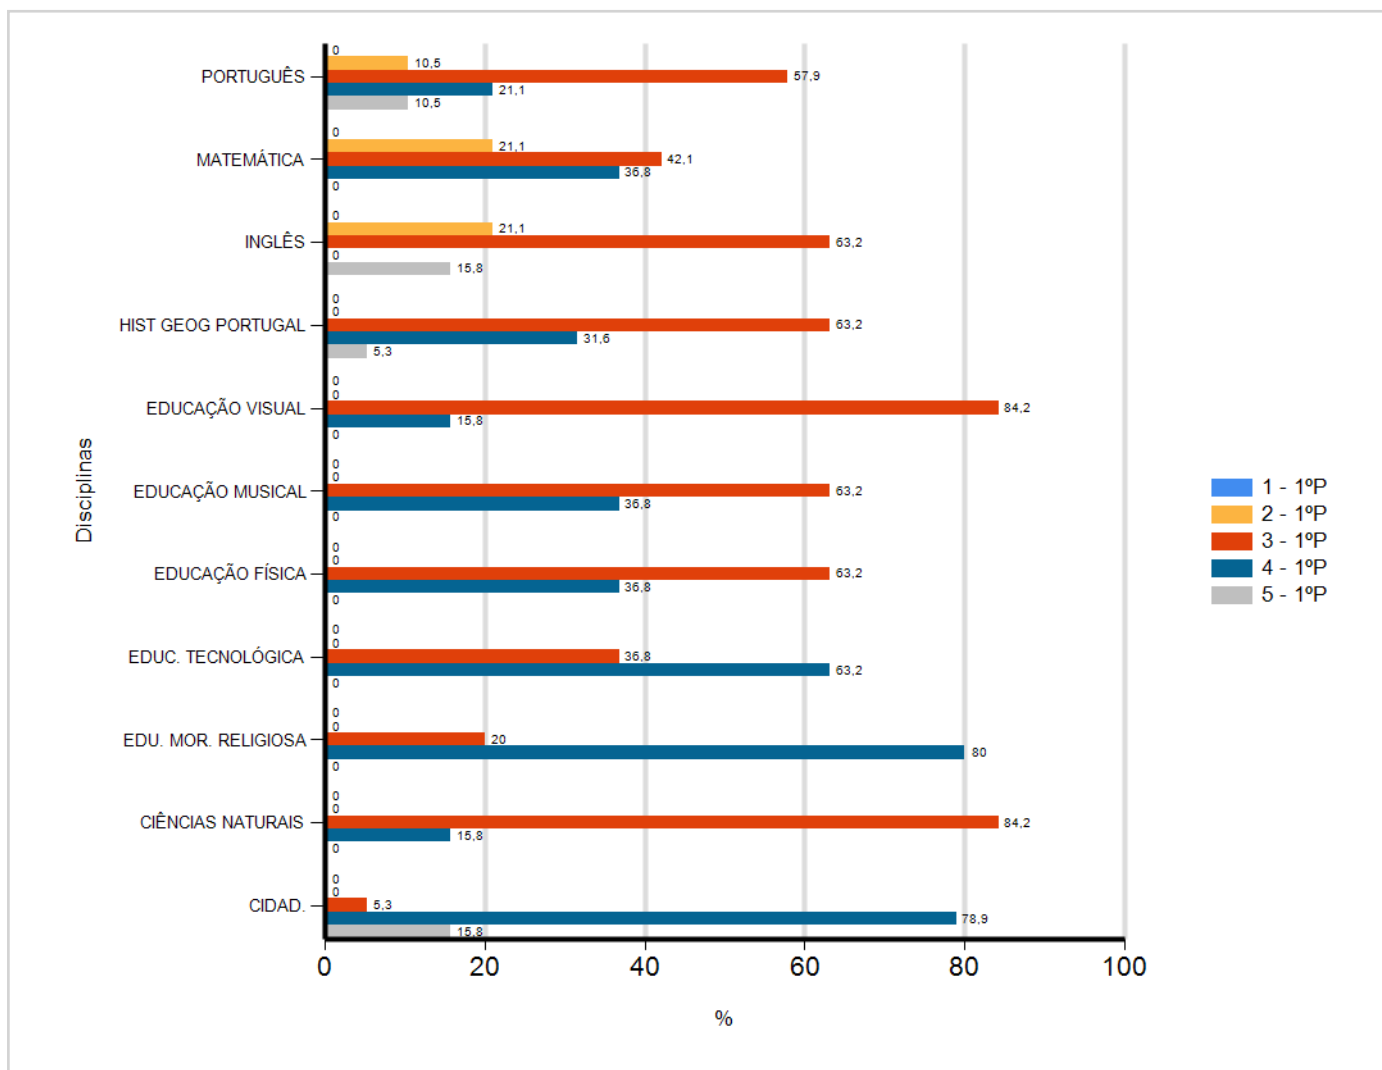

# Níveis de Classificação de 2018/2019

## do Ensino Regular Básico e referente ao 1º período, para todos os anos e a(s) turma(s): (6 G)

Disciplina	1º Período					
	Nº Aval. (*)	Níveis				
		1	2	3	4	5
CIDAD.	19	0	0	1	15	3
CIÊNCIAS NATURAIS	19	0	0	16	3	0
EDU. MOR. RELIGIOSA	5	0	0	1	4	0
EDUC. TECNOLÓGICA	19	0	0	7	12	0
EDUCAÇÃO FÍSICA	19	0	0	12	7	0
EDUCAÇÃO MUSICAL	19	0	0	12	7	0
EDUCAÇÃO VISUAL	19	0	0	16	3	0
HIST GEOG PORTUGAL	19	0	0	12	6	1
INGLÊS	19	0	4	12	0	3
MATEMÁTICA	19	0	4	8	7	0
PORTUGUÊS	19	0	2	11	4	2

(\*) São apenas os totais de avaliados.