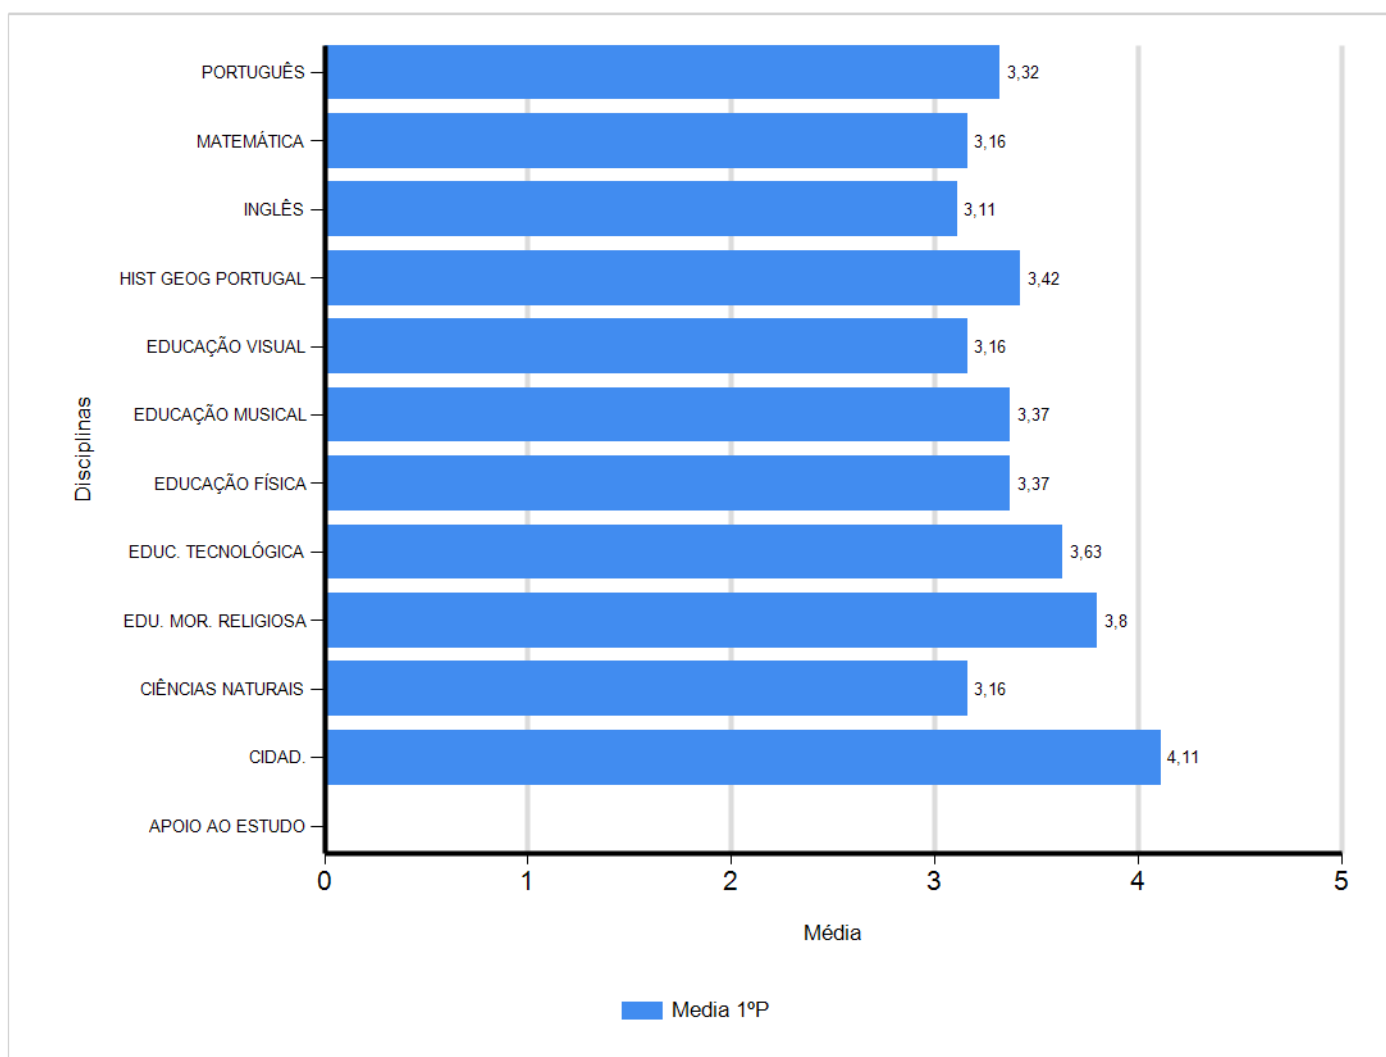

Médias por disciplina e globais de 2018/2019

do Ensino Regular Básico e referente ao 1º período, para todos os anos e

a(s) turma(s): (6 G)

Disciplina	1º Período	
	Nº Aval.(*)	Media
APOIO AO ESTUDO		
CIDAD.	19	4,11
CIÊNCIAS NATURAIS	19	3,16
EDU. MOR. RELIGIOSA	5	3,80
EDUC. TECNOLÓGICA	19	3,63
EDUCAÇÃO FÍSICA	19	3,37
EDUCAÇÃO MUSICAL	19	3,37
EDUCAÇÃO VISUAL	19	3,16
HIST GEOG PORTUGAL	19	3,42
INGLÊS	19	3,11
MATEMÁTICA	19	3,16
PORTUGUÊS	19	3,32
Média Total		3,42

(*) São apenas os totais de avaliados.