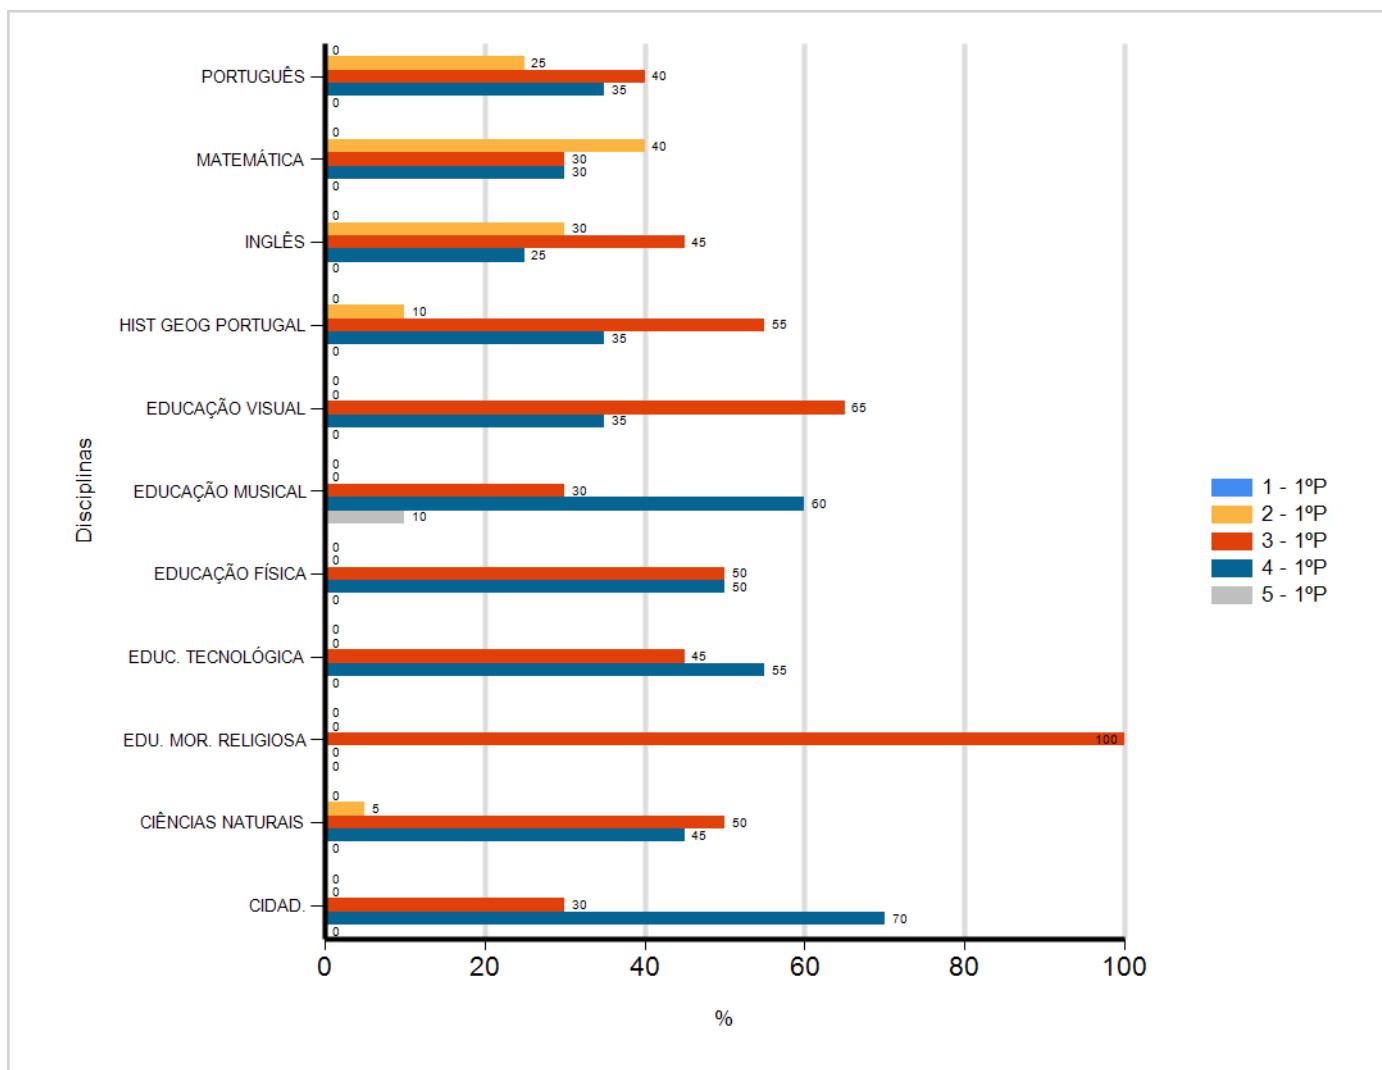

Níveis de Classificação de 2018/2019

do Ensino Regular Básico e referente ao 1º período, para todos os anos e a(s) turma(s): (6 F)

Disciplina	1º Período					
	Nº Aval. (*)	Níveis				
		1	2	3	4	5
CIDAD.	20	0	0	6	14	0
CIÊNCIAS NATURAIS	20	0	1	10	9	0
EDU. MOR. RELIGIOSA	2	0	0	2	0	0
EDUC. TECNOLÓGICA	20	0	0	9	11	0
EDUCAÇÃO FÍSICA	20	0	0	10	10	0
EDUCAÇÃO MUSICAL	20	0	0	6	12	2
EDUCAÇÃO VISUAL	20	0	0	13	7	0
HIST GEOG PORTUGAL	20	0	2	11	7	0
INGLÊS	20	0	6	9	5	0
MATEMÁTICA	20	0	8	6	6	0
PORTUGUÊS	20	0	5	8	7	0

(*) São apenas os totais de avaliados.