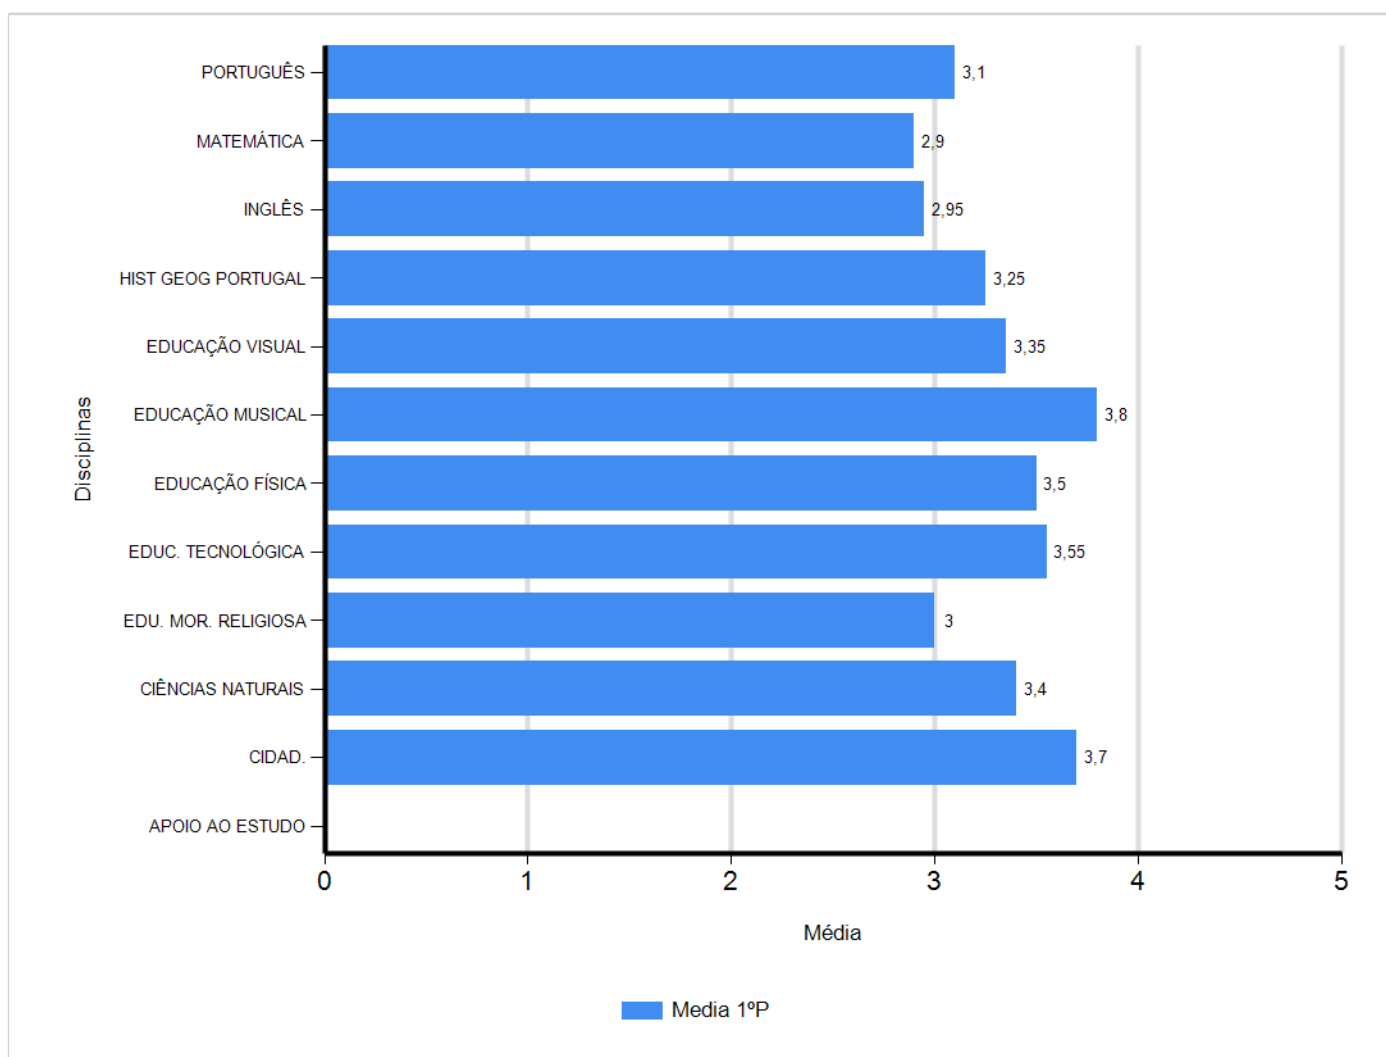

Médias por disciplina e globais de 2018/2019

do Ensino Regular Básico e referente ao 1º período, para todos os anos e

a(s) turma(s): (6 F)

Disciplina	1º Período	
	Nº Aval.(*)	Media
APOIO AO ESTUDO		
CIDAD.	20	3,70
CIÊNCIAS NATURAIS	20	3,40
EDU. MOR. RELIGIOSA	2	3,00
EDUC. TECNOLÓGICA	20	3,55
EDUCAÇÃO FÍSICA	20	3,50
EDUCAÇÃO MUSICAL	20	3,80
EDUCAÇÃO VISUAL	20	3,35
HIST GEOG PORTUGAL	20	3,25
INGLÊS	20	2,95
MATEMÁTICA	20	2,90
PORTUGUÊS	20	3,10
Média Total		3,32

(*) São apenas os totais de avaliados.