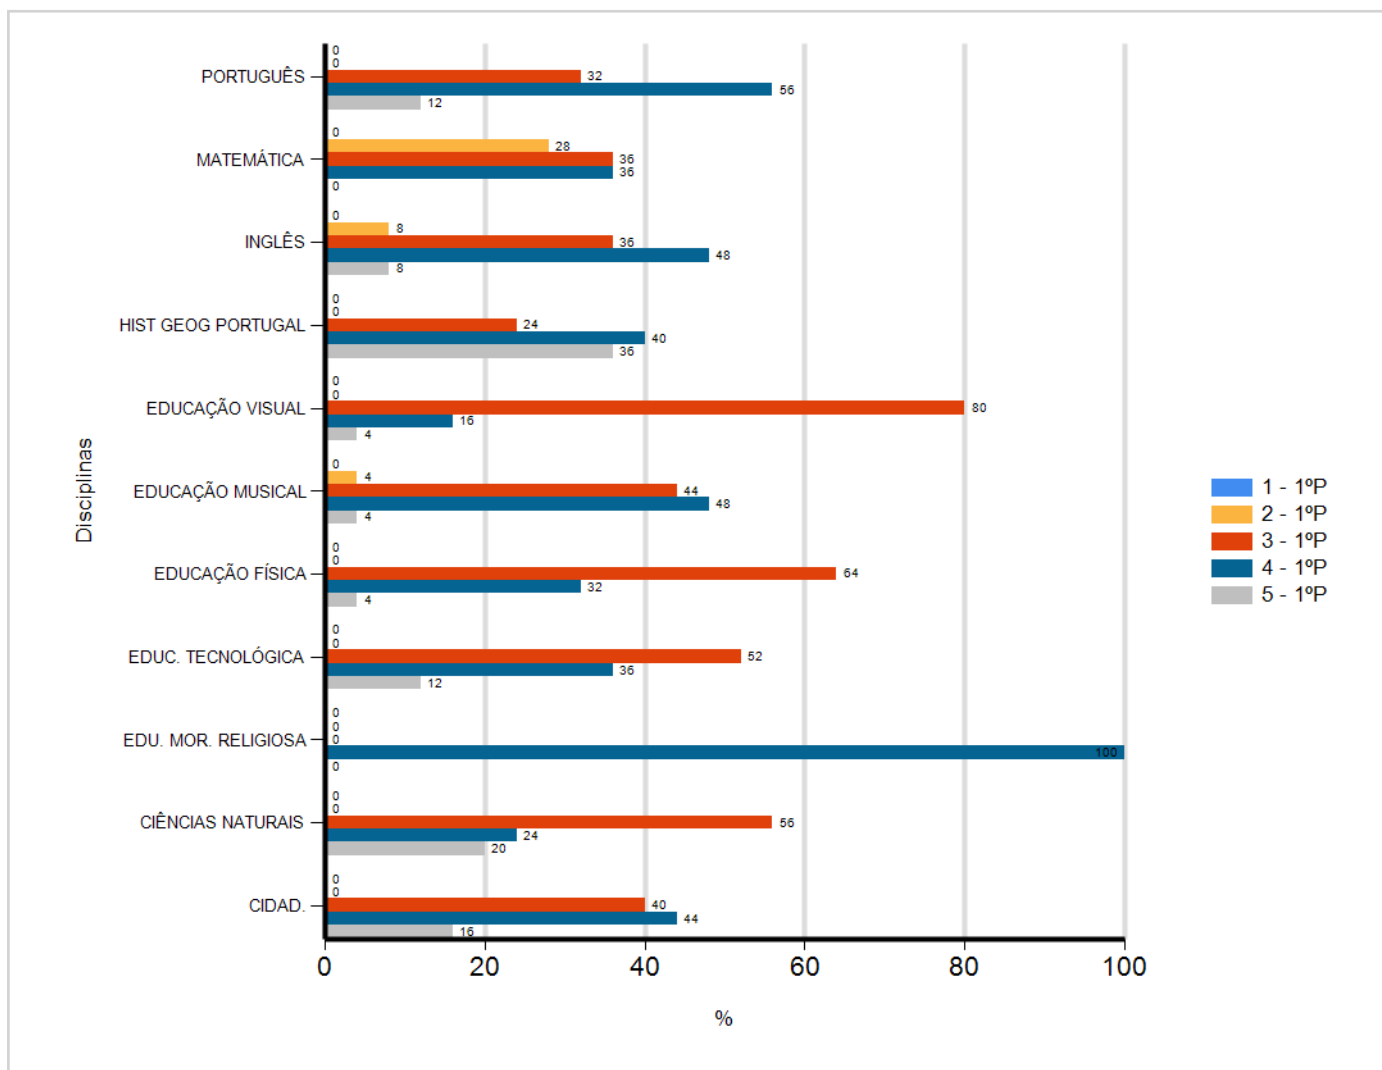

Níveis de Classificação de 2018/2019

do Ensino Regular Básico e referente ao 1º período, para todos os anos e a(s) turma(s): (6 E)

Disciplina	1º Período					
	Nº Aval. (*)	1	2	3	4	5
CIDAD.	25	0	0	10	11	4
CIÊNCIAS NATURAIS	25	0	0	14	6	5
EDU. MOR. RELIGIOSA	1	0	0	0	1	0
EDUC. TECNOLÓGICA	25	0	0	13	9	3
EDUCAÇÃO FÍSICA	25	0	0	16	8	1
EDUCAÇÃO MUSICAL	25	0	1	11	12	1
EDUCAÇÃO VISUAL	25	0	0	20	4	1
HIST GEOG PORTUGAL	25	0	0	6	10	9
INGLÊS	25	0	2	9	12	2
MATEMÁTICA	25	0	7	9	9	0
PORTUGUÊS	25	0	0	8	14	3

(*) São apenas os totais de avaliados.