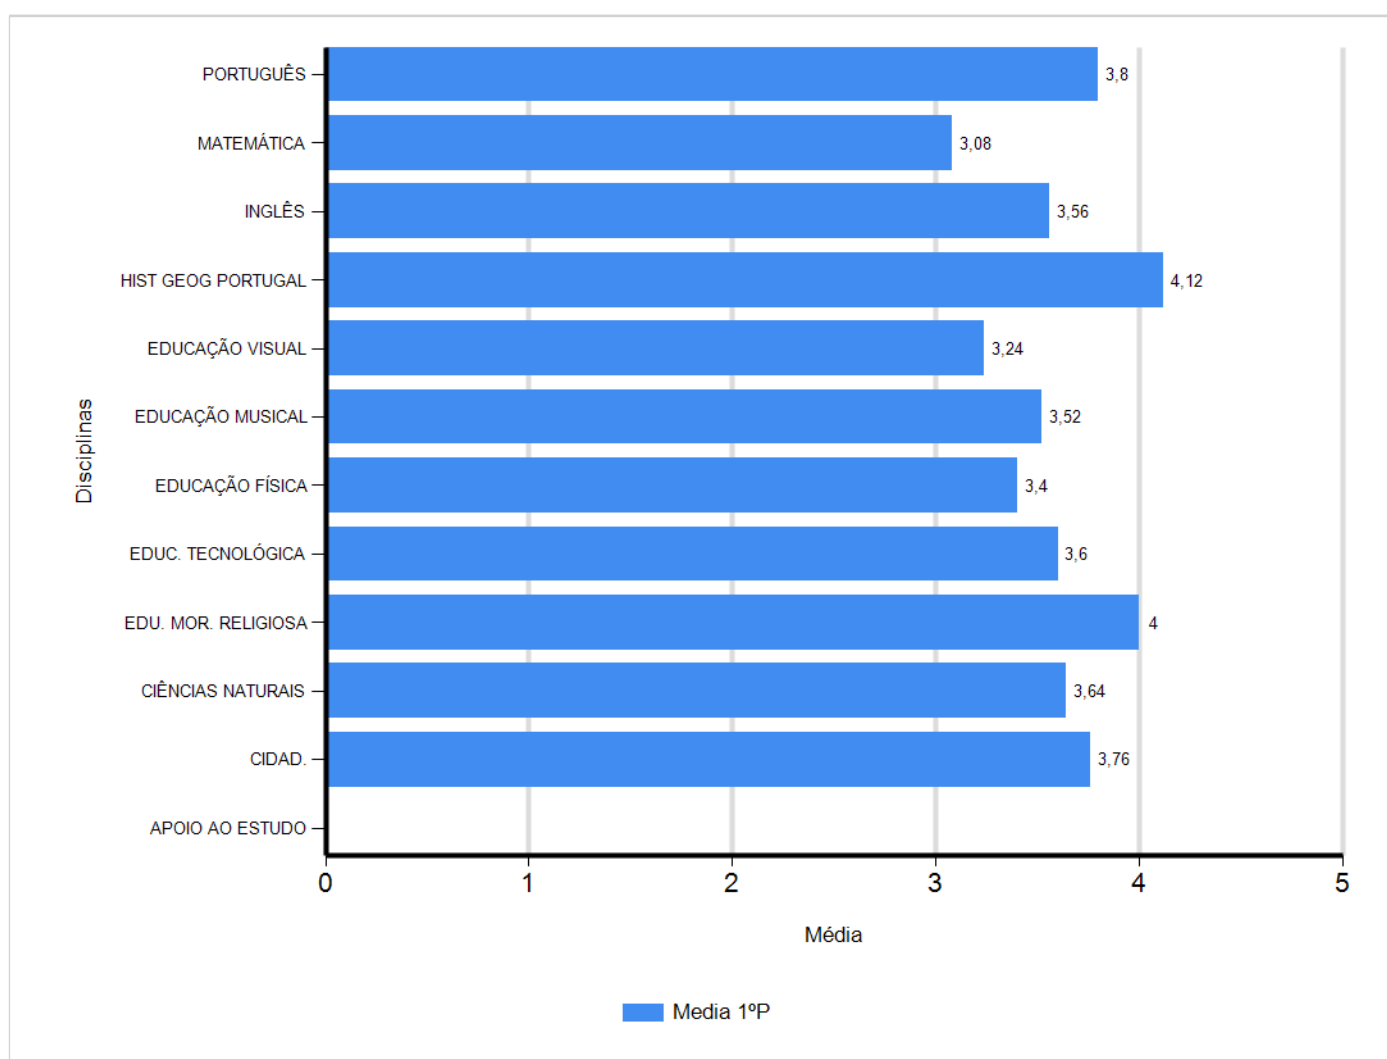

Médias por disciplina e globais de 2018/2019

do Ensino Regular Básico e referente ao 1º período, para todos os anos e

a(s) turma(s): (6 E)

Disciplina	1º Período	
	Nº Aval.(*)	Media
APOIO AO ESTUDO		
CIDAD.	25	3,76
CIÊNCIAS NATURAIS	25	3,64
EDU. MOR. RELIGIOSA	1	4,00
EDUC. TECNOLÓGICA	25	3,60
EDUCAÇÃO FÍSICA	25	3,40
EDUCAÇÃO MUSICAL	25	3,52
EDUCAÇÃO VISUAL	25	3,24
HIST GEOG PORTUGAL	25	4,12
INGLÊS	25	3,56
MATEMÁTICA	25	3,08
PORTUGUÊS	25	3,80
Média Total		3,61

(*) São apenas os totais de avaliados.