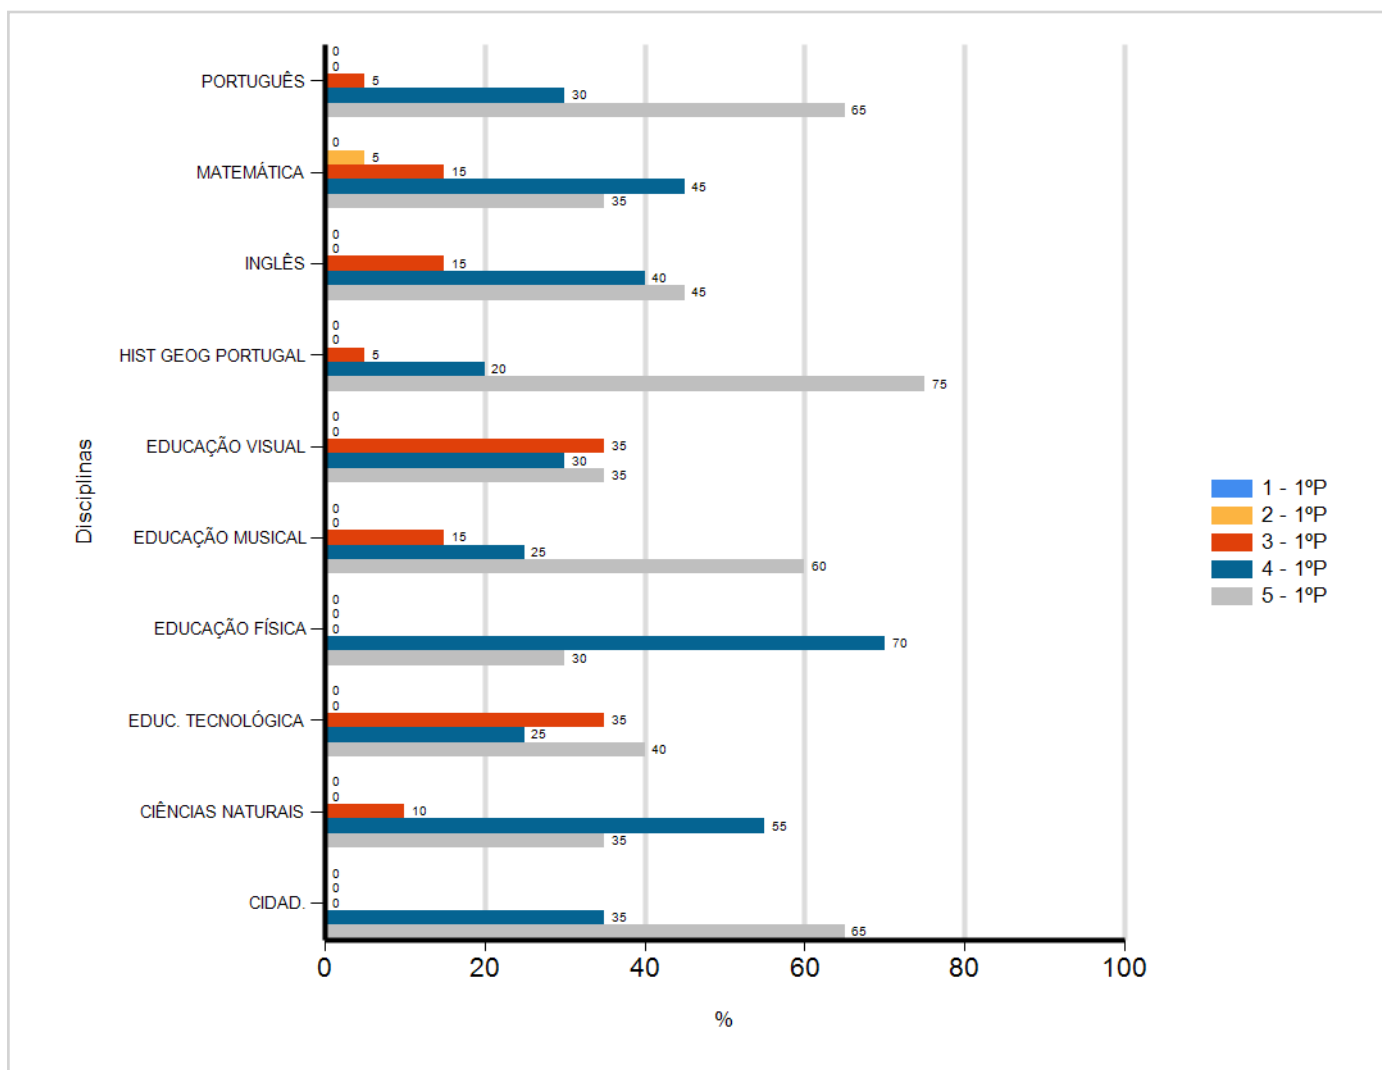

Níveis de Classificação de 2018/2019

do Ensino Regular Básico e referente ao 1º período, para todos os anos e a(s) turma(s): (6 D)

Disciplina	1º Período					
	Nº Aval. (*)	Níveis				
		1	2	3	4	5
CIDAD.	20	0	0	0	7	13
CIÊNCIAS NATURAIS	20	0	0	2	11	7
EDUC. TECNOLÓGICA	20	0	0	7	5	8
EDUCAÇÃO FÍSICA	20	0	0	0	14	6
EDUCAÇÃO MUSICAL	20	0	0	3	5	12
EDUCAÇÃO VISUAL	20	0	0	7	6	7
HIST GEOG PORTUGAL	20	0	0	1	4	15
INGLÊS	20	0	0	3	8	9
MATEMÁTICA	20	0	1	3	9	7
PORTUGUÊS	20	0	0	1	6	13

(*) São apenas os totais de avaliados.