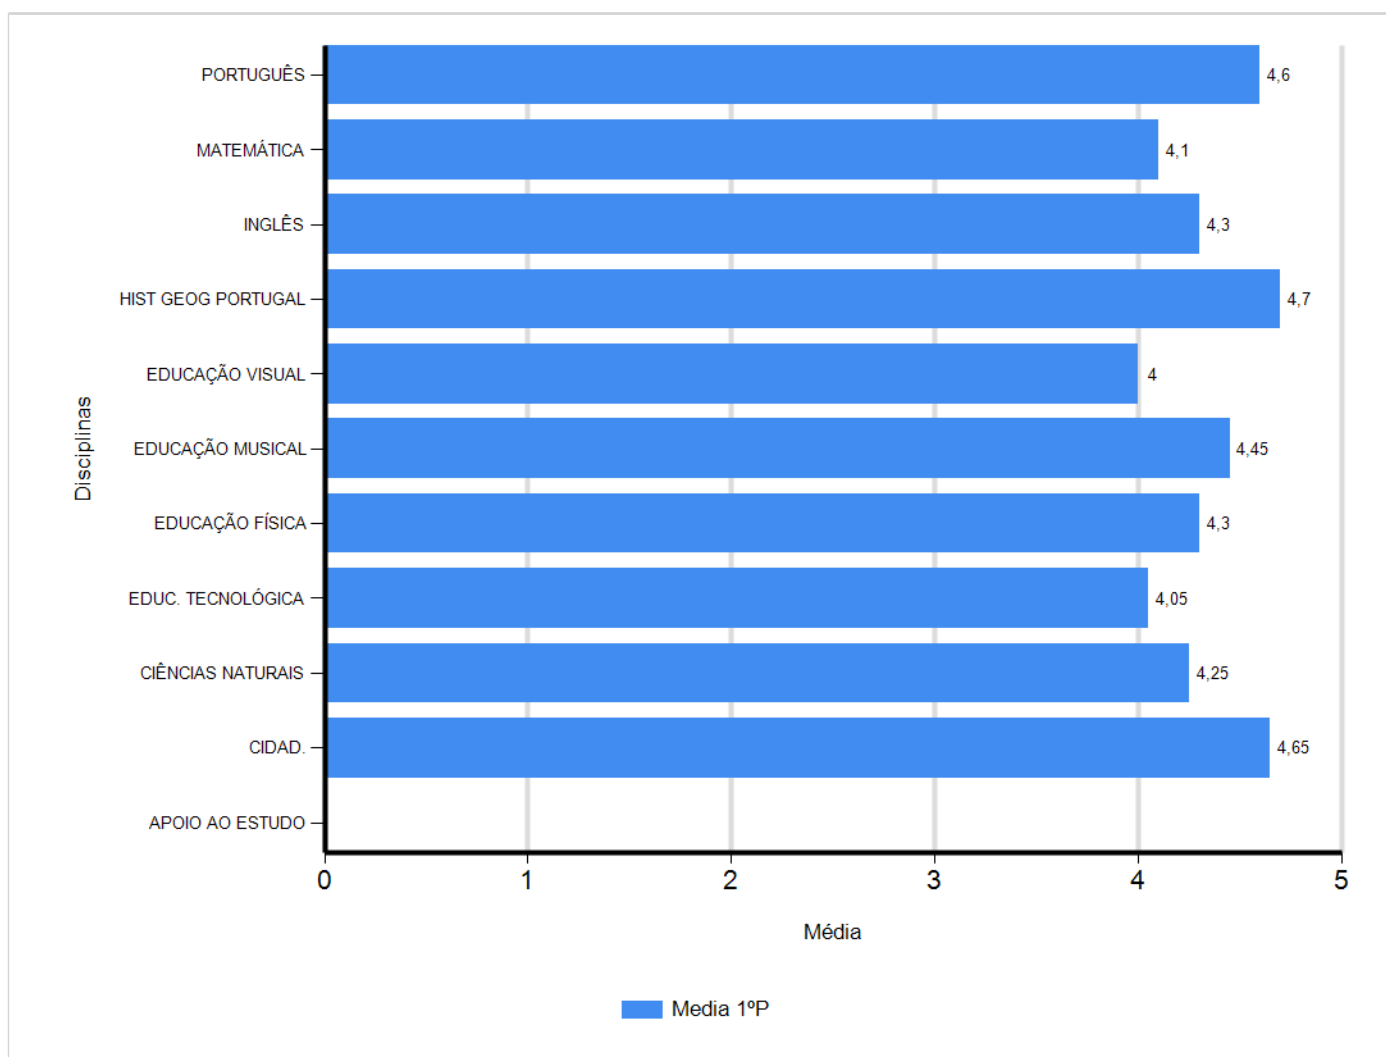

Médias por disciplina e globais de 2018/2019

do Ensino Regular Básico e referente ao 1º período, para todos os anos e

a(s) turma(s): (6 D)

Disciplina	1º Período	
	Nº Aval.(*)	Media
APOIO AO ESTUDO		
CIDAD.	20	4,65
CIÊNCIAS NATURAIS	20	4,25
EDUC. TECNOLÓGICA	20	4,05
EDUCAÇÃO FÍSICA	20	4,30
EDUCAÇÃO MUSICAL	20	4,45
EDUCAÇÃO VISUAL	20	4,00
HIST GEOG PORTUGAL	20	4,70
INGLÊS	20	4,30
MATEMÁTICA	20	4,10
PORTUGUÊS	20	4,60
Média Total		4,34

(*) São apenas os totais de avaliados.