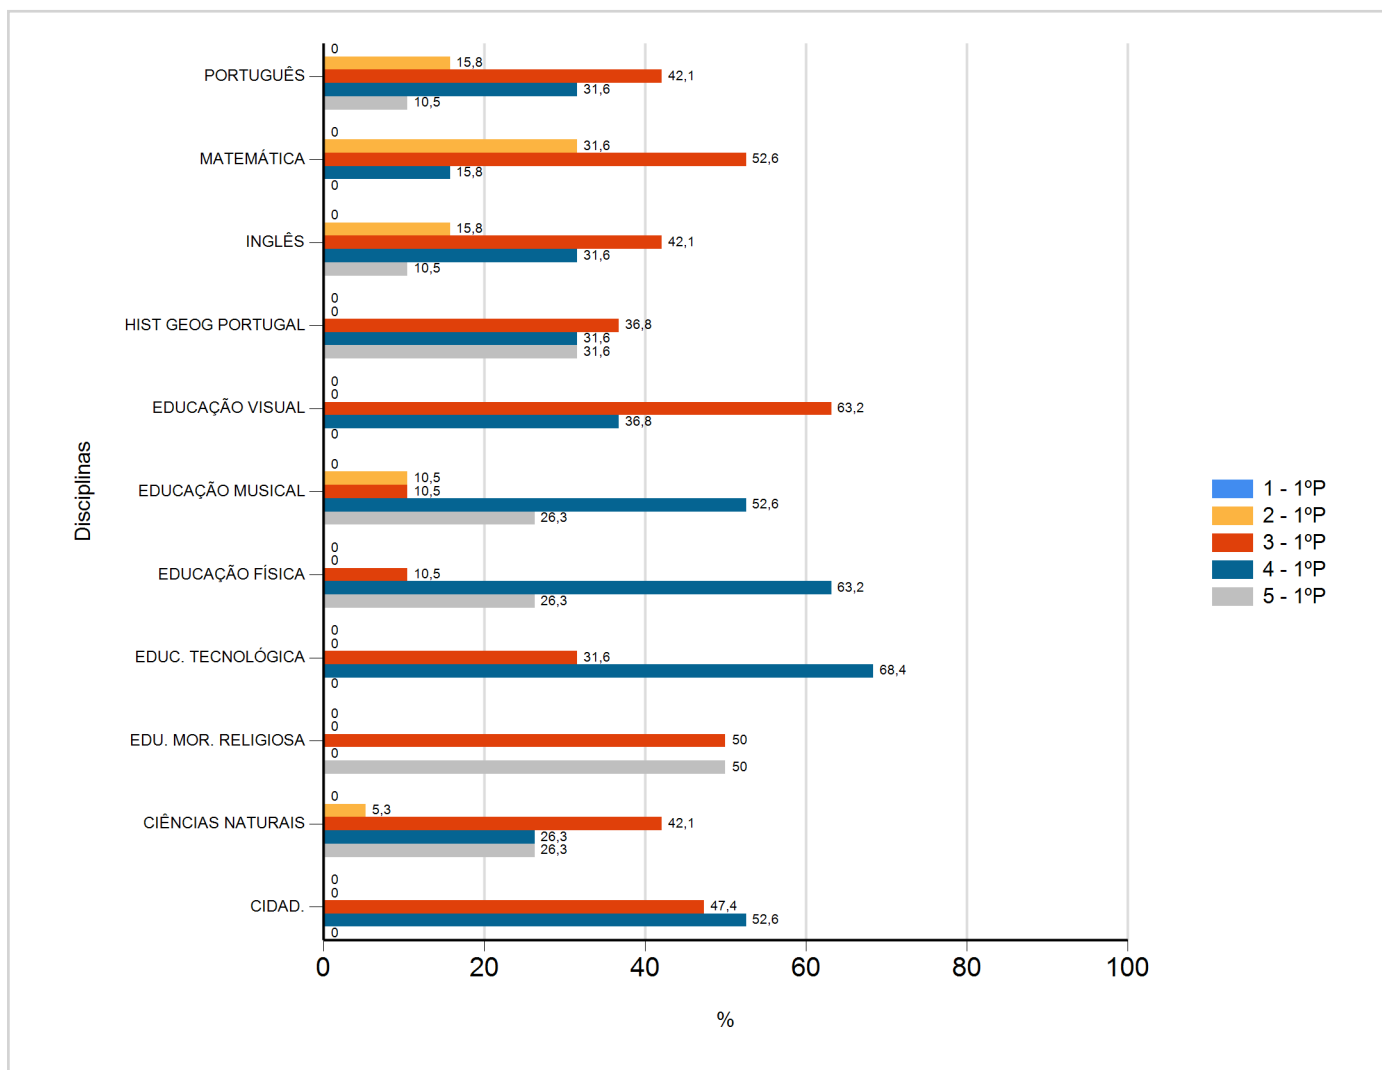

# Níveis de Classificação de 2018/2019

## do Ensino Regular Básico e referente ao 1º período, para todos os anos e a(s) turma(s): (6 C)

Disciplina	1º Período					
	Nº Aval. (*)	Níveis				
		1	2	3	4	5
CIDAD.	19	0	0	9	10	0
CIÊNCIAS NATURAIS	19	0	1	8	5	5
EDU. MOR. RELIGIOSA	2	0	0	1	0	1
EDUC. TECNOLÓGICA	19	0	0	6	13	0
EDUCAÇÃO FÍSICA	19	0	0	2	12	5
EDUCAÇÃO MUSICAL	19	0	2	2	10	5
EDUCAÇÃO VISUAL	19	0	0	12	7	0
HIST GEOG PORTUGAL	19	0	0	7	6	6
INGLÊS	19	0	3	8	6	2
MATEMÁTICA	19	0	6	10	3	0
PORTUGUÊS	19	0	3	8	6	2