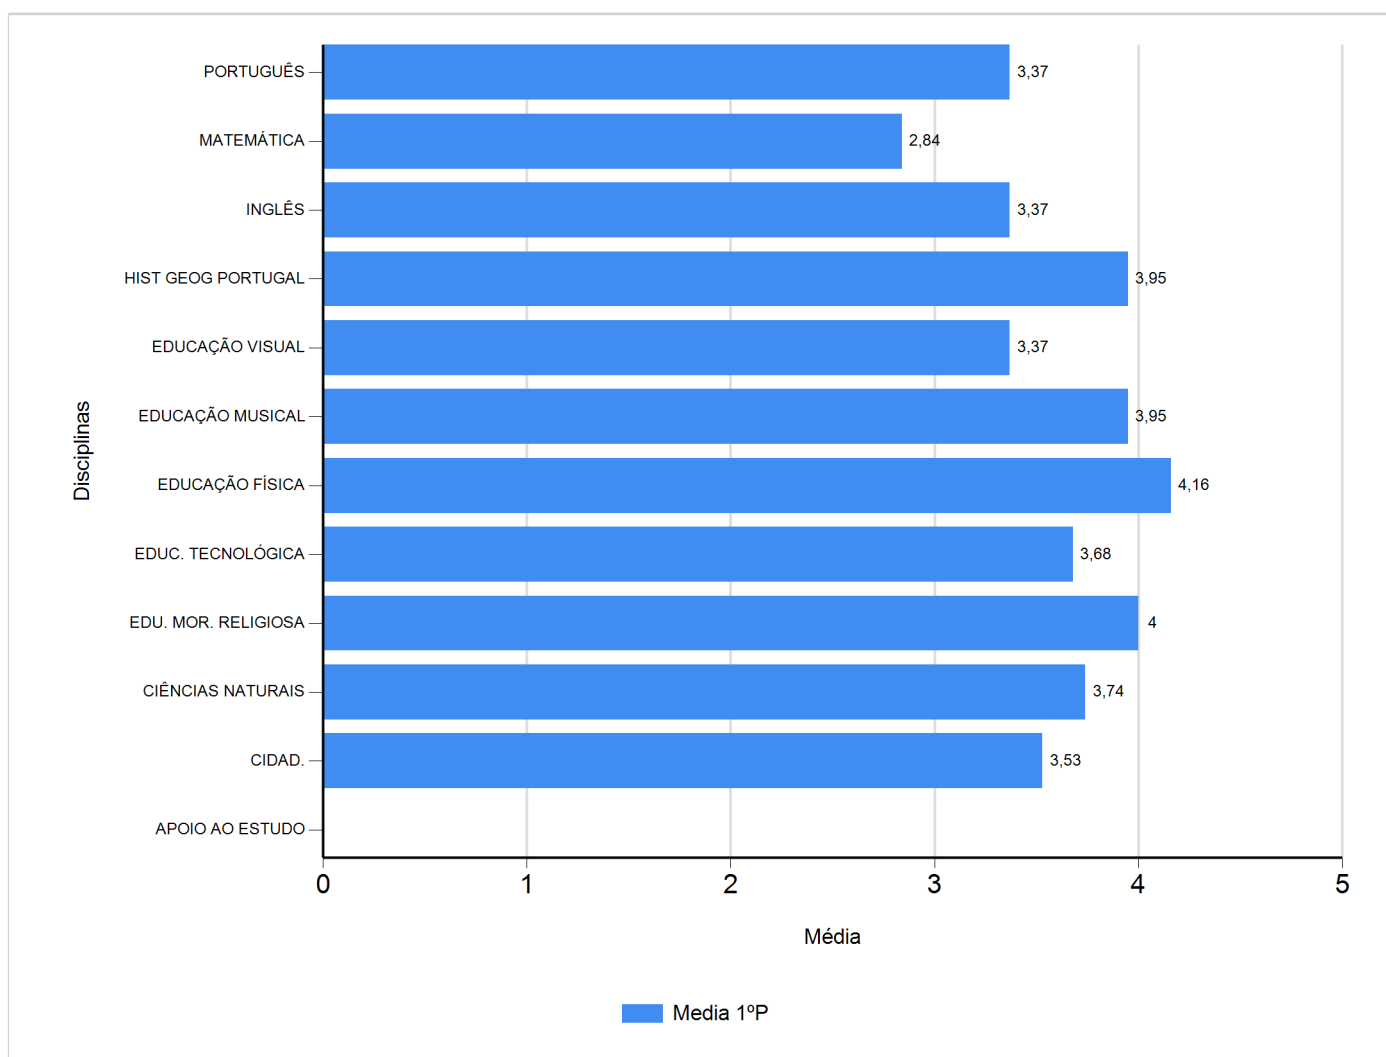

Médias por disciplina e globais de 2018/2019

do Ensino Regular Básico e referente ao 1º período, para todos os anos e

a(s) turma(s): (6 C)

Disciplina	1º Período	
	Nº Aval.(*)	Media
APOIO AO ESTUDO		
CIDAD.	19	3,53
CIÊNCIAS NATURAIS	19	3,74
EDU. MOR. RELIGIOSA	2	4,00
EDUC. TECNOLÓGICA	19	3,68
EDUCAÇÃO FÍSICA	19	4,16
EDUCAÇÃO MUSICAL	19	3,95
EDUCAÇÃO VISUAL	19	3,37
HIST GEOG PORTUGAL	19	3,95
INGLÊS	19	3,37
MATEMÁTICA	19	2,84
PORTUGUÊS	19	3,37
Média Total		3,63

(*) São apenas os totais de avaliados.