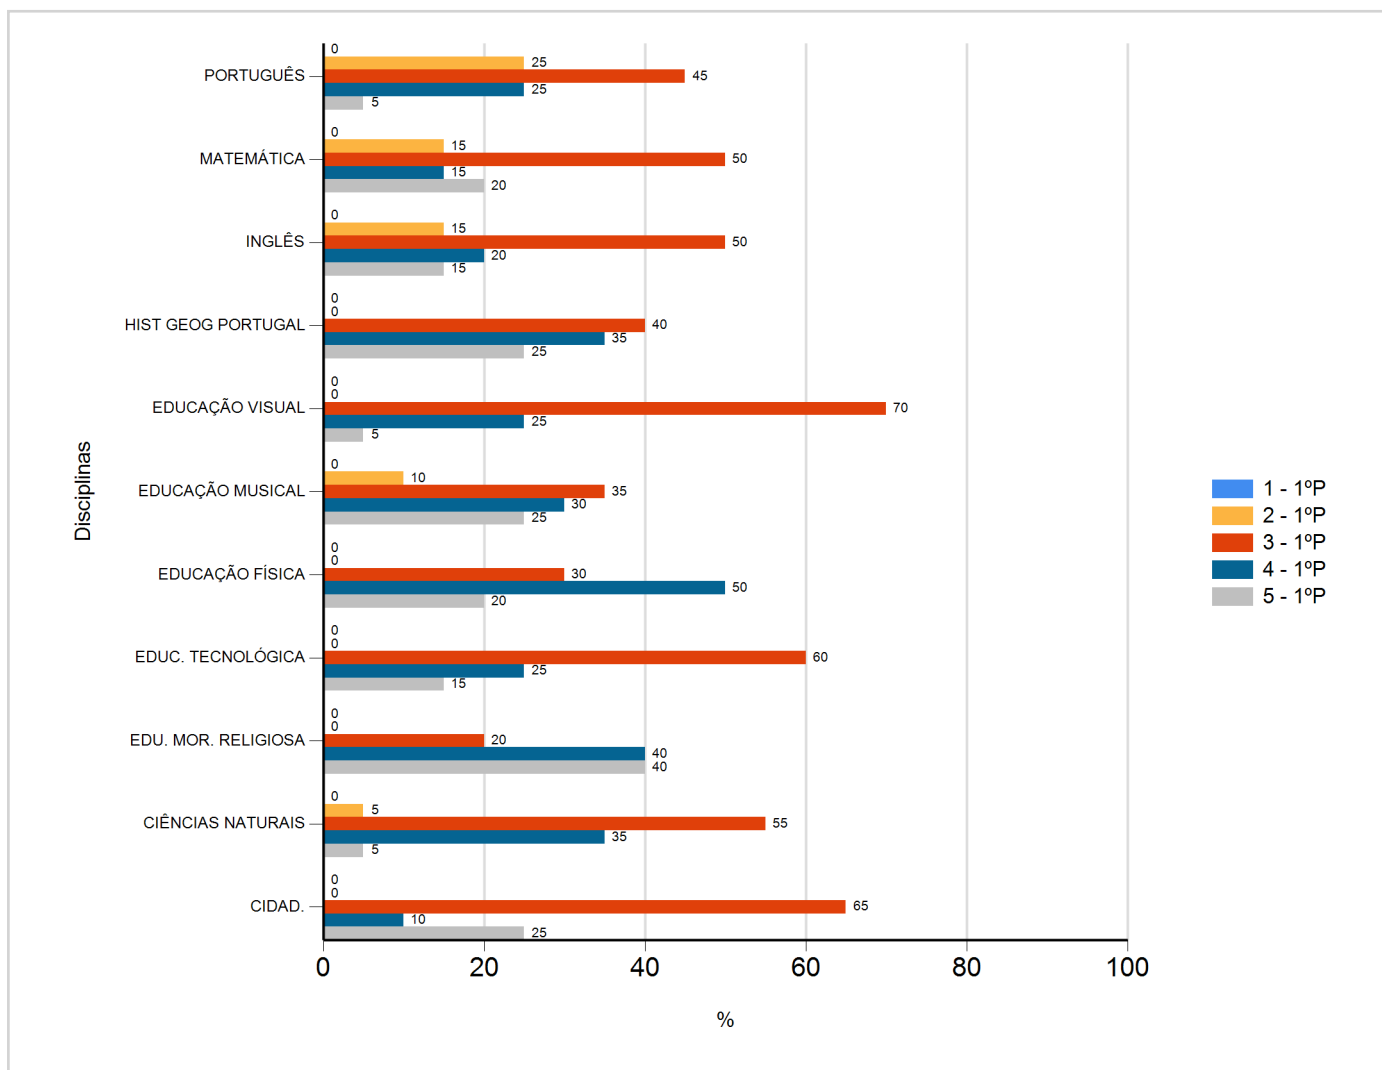

Níveis de Classificação de 2018/2019

do Ensino Regular Básico e referente ao 1º período, para todos os anos e a(s) turma(s): (6 B)

Disciplina	1º Período					
	Nº Aval. (*)	Níveis				
		1	2	3	4	5
CIDAD.	20	0	0	13	2	5
CIÊNCIAS NATURAIS	20	0	1	11	7	1
EDU. MOR. RELIGIOSA	5	0	0	1	2	2
EDUC. TECNOLÓGICA	20	0	0	12	5	3
EDUCAÇÃO FÍSICA	20	0	0	6	10	4
EDUCAÇÃO MUSICAL	20	0	2	7	6	5
EDUCAÇÃO VISUAL	20	0	0	14	5	1
HIST GEOG PORTUGAL	20	0	0	8	7	5
INGLÊS	20	0	3	10	4	3
MATEMÁTICA	20	0	3	10	3	4
PORTUGUÊS	20	0	5	9	5	1

(*) São apenas os totais de avaliados.